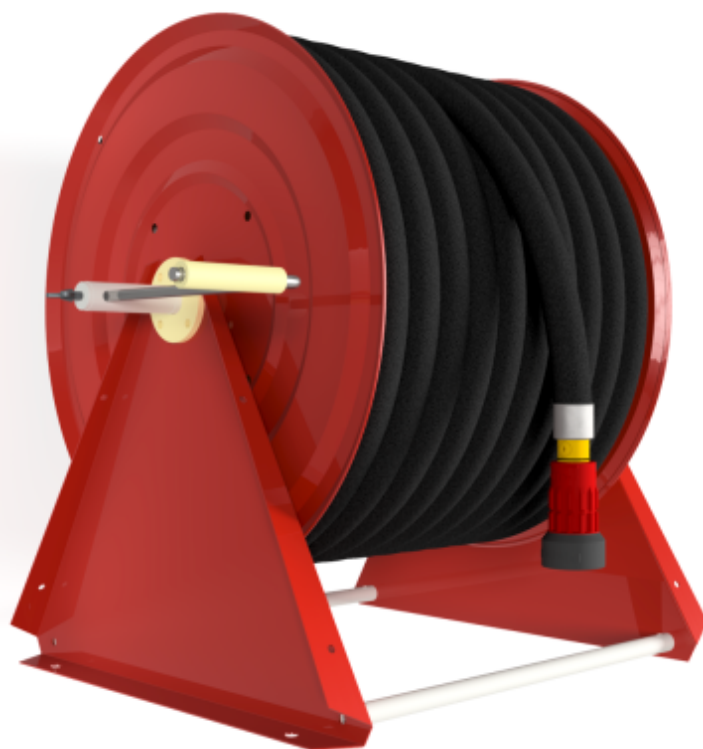

PV-60 Reel 550/400 19mm/30m - Kraftig slangvinda

PV-60 Reel 550/400 19mm/30m - Kraftig slangvinda

För vägg- eller golvmontering. Innehåller brandpostslang, munstycke för direkt-/dimma, 1 avstängningsventil och upprullningsvev. Rullen innehåller 1 innergånga för matarrör

Features

EN 671-1 / 2012 godkänd	NEJ
Typ av slang	Lätt slang
Slangens längd	30
Slangens innerdiameter	19 mm (3/4")
Höjd (mm)	550
Bredd (mm)	550
Djup (mm)	600

6 5 4 3 2 1

D
C
B
A

D
C
B
A

6 5 4 3 2 1

PV-60_Dimensional_Drawing	
Luottamuksellinen Confidential Property of PIVASET OY, Leppävirta, Finland. Not to be handed over to, copied or used by third party. Two- or three dimensional reproduction of contents to be authorized by PIVASET OY.	
6.2.2025	