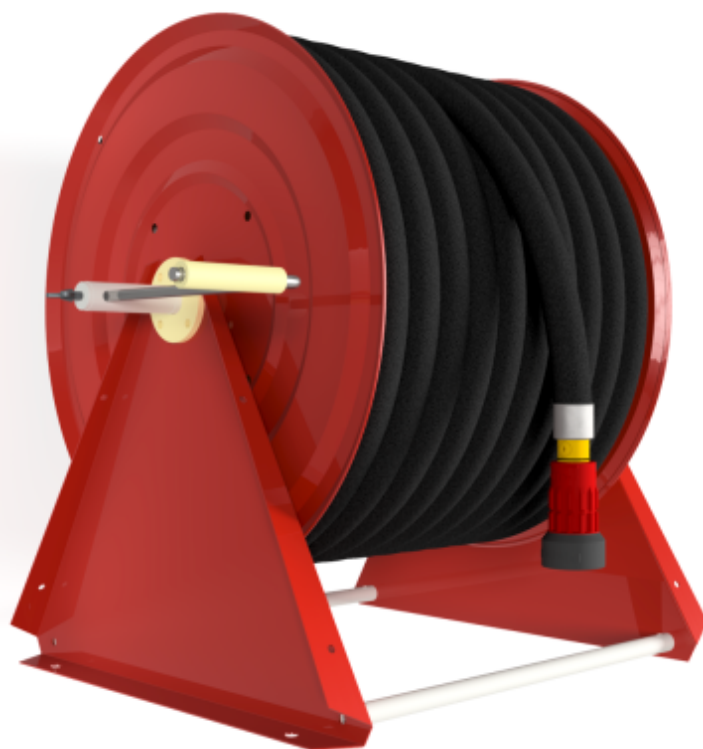

PV-60 Reel 550/400 25mm/40m - Kraftig slangvinda

PV-60 Reel 550/400 25mm/40m - Kraftig slangvinda

För vägg- eller golvmontering. Innehåller brandpostslang, munstycke för direkt-/dimma, 1 avstängningsventil och upprullningsvev. Rullen innehåller 1 innergånga för matarrör

Features

EN 671-1 / 2012 godkänd	NEJ
Typ av slang	Lätt slang
Slangens längd	40
Slangens innerdiameter	25 mm (1")
Höjd (mm)	550
Bredd (mm)	550
Djup (mm)	600

6 5 4 3 2 1

D
C
B
A

D
C
B
A

6 5 4 3 2 1

PV-60_Dimensional_Drawing	
<p>Luottamuksellinen Confidential Property of PIVASET OY, Leppävirta, Finland. Not to be handed over to, copied or used by third party. Two- or three dimensional reproduction of contents to be authorized by PIVASET OY.</p>	
6.2.2025	