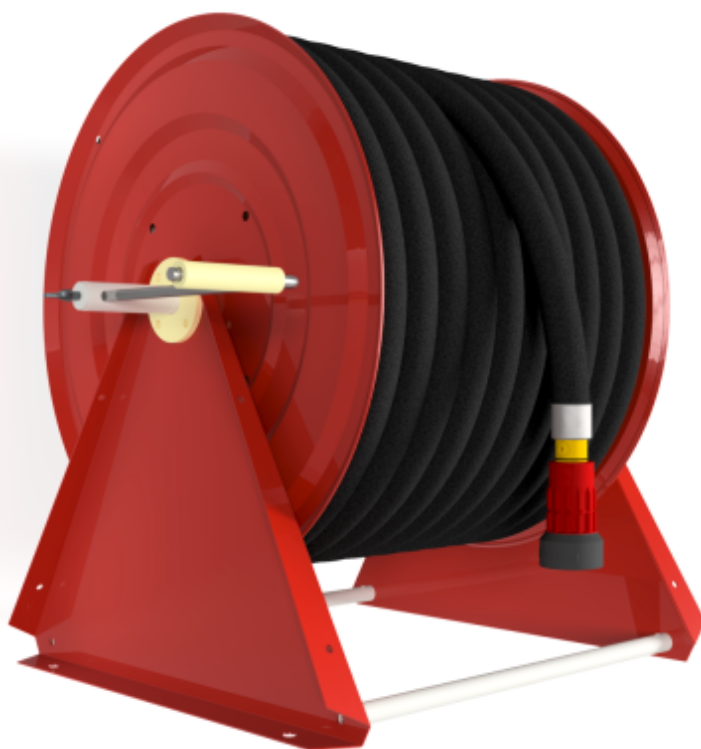

PV-60 Reel 550/400 25mm/50m - Kraftig slangvinda

PV-60 Reel 550/400 25mm/50m - Kraftig slangvinda

För vägg- eller golvmontering. Innehåller brandpostslang, munstycke för direkt-/dimma, 1 avstängningsventil och upprullningsvev. Rullen innehåller 1 inngång för matarrör

Features

EN 671-1 / 2012 godkänd	NEJ
Typ av slang	Lätt slang
Slangens längd	50
Slangens innerdiameter	25 mm (1")
Höjd (mm)	550
Bredd (mm)	550
Djup (mm)	600

6 5 4 3 2 1

D
C
B
A

D
C
B
A

6 5 4 3 2 1

PV-60_Dimensional_Drawing	
<p>Luottamuksellinen Confidential Property of PIVASET OY, Leppävirta, Finland. Not to be handed over to, copied or used by third party. Two- or three dimensional reproduction of contents to be authorized by PIVASET OY.</p>	
6.2.2025	