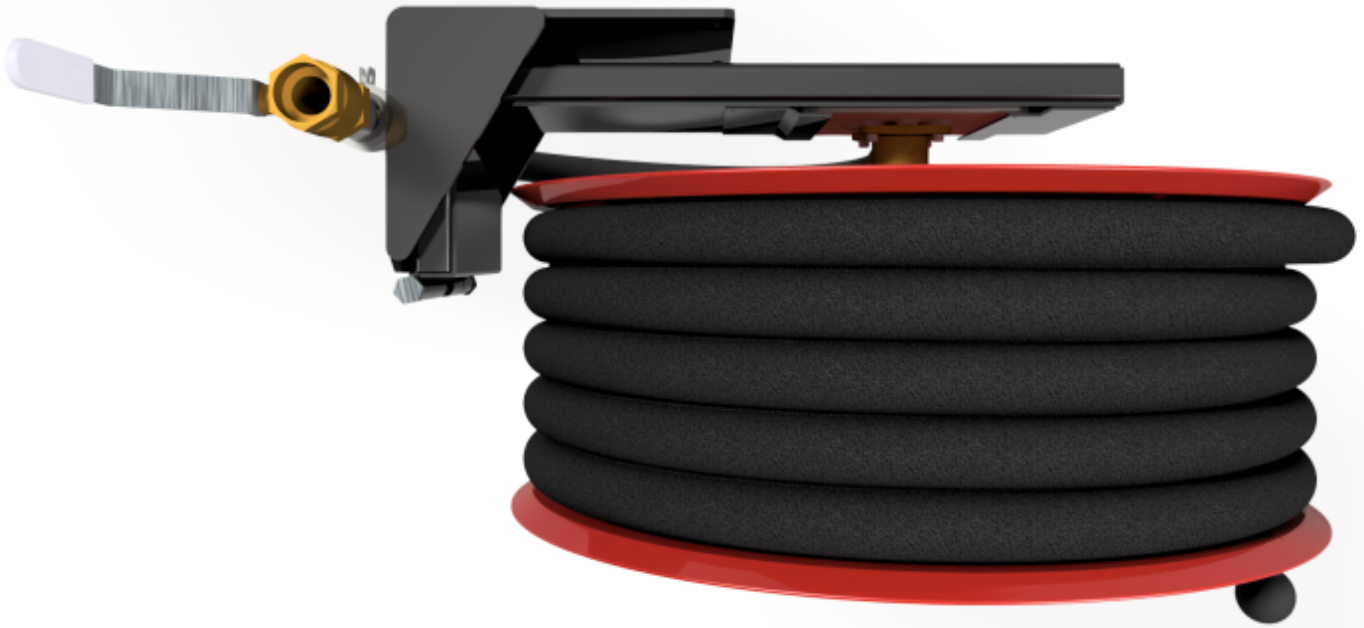

PV-25 Kela 550/200 19mm/40m, kääntöv.

PV-25 Kela 550/200 19mm/40m, kääntöv.

Pikapalopostikela kääntövarrella Pikapalopostiksi suunniteltu letkukela, jossa on letkun purkamista ja kelausta helpottava kääntövarsi (ulkonema 750 mm). Jatkuvaan käyttöön suosittelemme teollisuusmallia. Sisältää palopostiletkun ja suora-/sumusuihkuputken, 1" sulkuventtiilin, yhdysletkun ja takaisinkelausnupin. Jos käyttötarkoitus on jokin muu, valitse letkuyhdistelmä.

Features

LVI-numero	2956408
EN 671-1 / 2012 hyväksytty	ei
Letkun tyyppi	kevytletku
Letkun pituus (m)	40
Letkun halkaisija	19mm (3/4")
Korkeus (mm)	671
Leveys (mm)	749
Syvyys (mm)	346