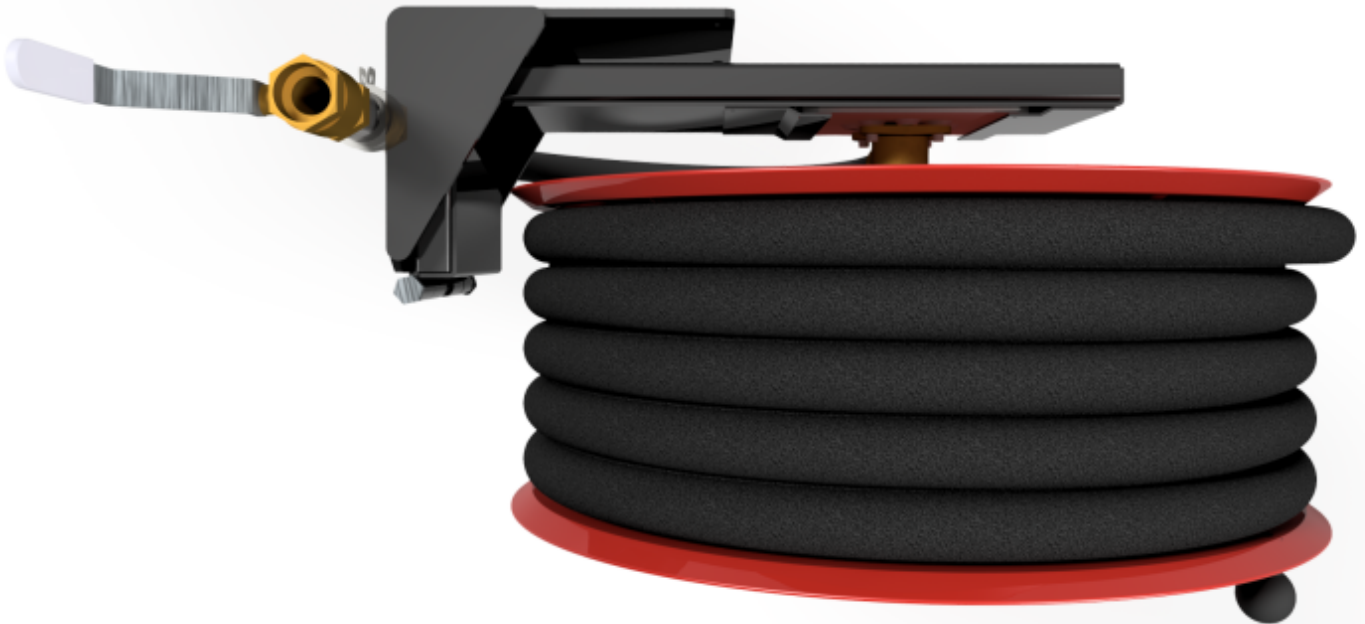

PV-25 Kela 550/200 19mm/45m, PVC, kääntöv.

PV-25 Kela 550/200 19mm/45m, PVC, kääntöv.

Pikapalopostikela kääntövarrella Pikapalopostiksi suunniteltu letkukela, jossa on letkun purkamista ja kelausta helpottava kääntövarsi (ulkonema 750 mm). Jatkuvaan käyttöön suosittelemme teollisuusmallia. Sisältää palopostiletkun ja suora-/sumusuihkuputken, 1" sulkuventtiilin, yhdysletkun ja takaisinkelausnupin. Jos käyttötarkoitus on jokin muu, valitse letkuyhdistelmä.

Features

EN 671-1 / 2012 hyväksytty	ei
Letkun tyyppi	PVC
Letkun pituus (m)	45
Letkun halkaisija	19mm (3/4")
Korkeus (mm)	671
Leveys (mm)	749
Syvyys (mm)	346