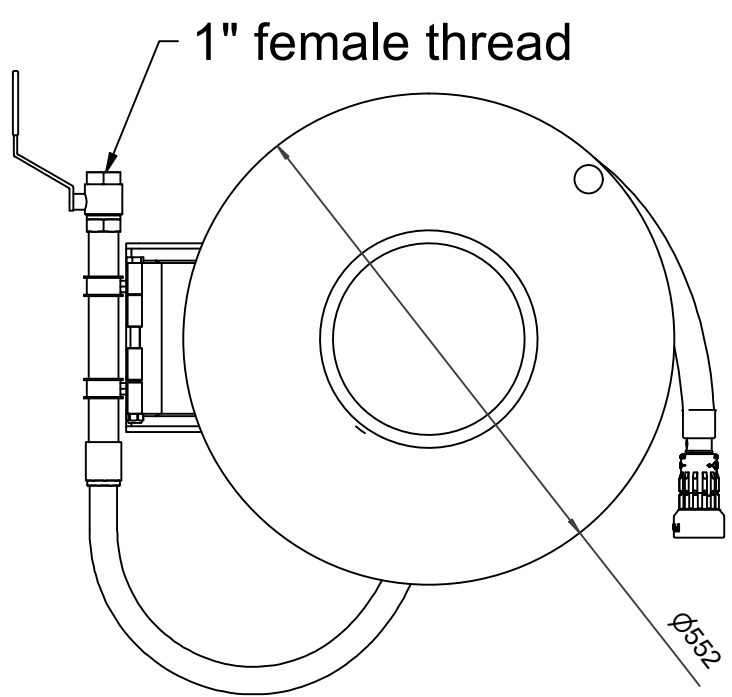

PV-25 Upprullare 550/150 25mm/25m, ledad arm - Brandslangsupprullare

PV-25 Upprullare 550/150 25mm/25m, ledad arm - Brandslangsupprullare

En slangvinda avsedd för brandposter, utrustad med en gångjärnsförsedd arm för enkel upp- och nedrullning av slangen (utskjutande 750 mm). För andra användningsområden rekommenderar vi industrimodellen. Innehåller brandpostslang och munstycke för direkt-/dimma, 1 avstängningsventil, anslutnings slang och upprullningsratt. Gångjärnsarm säljs även separat. Den CE-märkta (EN 671-1:2012) brandpost är alltid röd och den maximala längden på slangen är 30 meter.

Features

Finska "lvi-number"	2956414
EN 671-1 / 2012 godkänd	JA
Typ av slang	Lätt slang
Slangens längd	25
Slangens innerdiameter	25 mm (1")
Höjd (mm)	671
Bredd (mm)	749
Djup (mm)	346

6 5 4 3 2 1

D

C

B

A

Dimension	
Reel	D
Reel 550/150	(320) mm
Reel 550/200	(370) mm