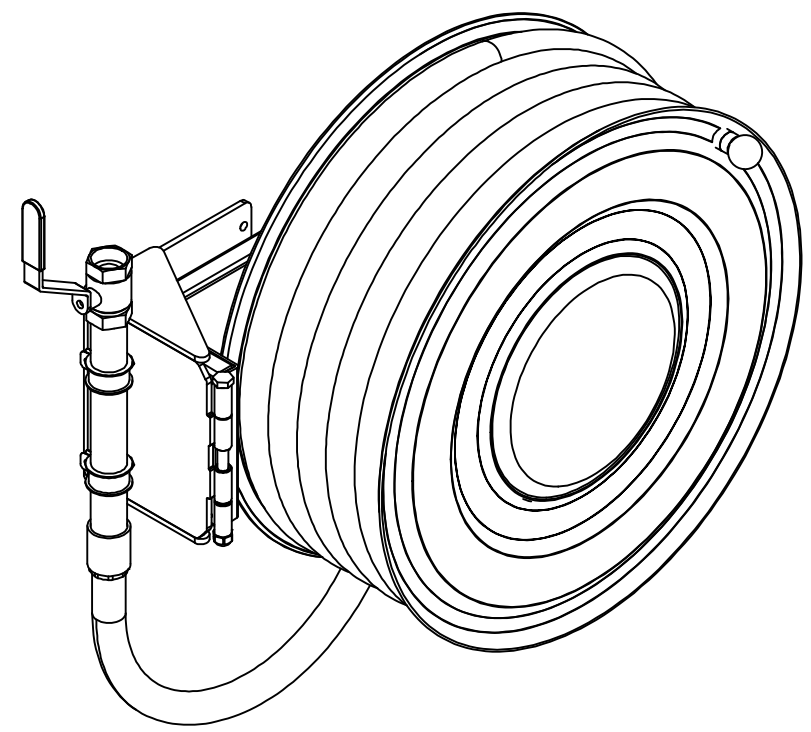

PV-25 Upprullare 550/150 25mm/25m, ledad arm - Brandslangsupprullare

PV-25 Upprullare 550/150 25mm/25m, ledad arm - Brandslangsupprullare

En slangvinda avsedd för brandposter, utrustad med en gångjärnsförsedd arm för enkel upp- och nedrullning av slangen (utskjutande 750 mm). För andra användningsområden rekommenderar vi industrimodellen. Innehåller brandpostslang och munstycke för direkt-/dimma, 1 avstängningsventil, anslutnings slang och upprullningsratt. Gångjärnsarm säljs även separat. Den CE-märkta (EN 671-1:2012) brandpost är alltid röd och den maximala längden på slangen är 30 meter.

Features

Finska "lvi-number"	2956414
EN 671-1 / 2012 godkänd	JA
Typ av slang	Lätt slang
Slangens längd	25
Slangens innerdiameter	25 mm (1")
Höjd (mm)	671
Bredd (mm)	749
Djup (mm)	346

6 5 4 3 2 1

D

C

B

A

Dimension	
Reel	D
Reel 550/150	(320) mm
Reel 550/200	(370) mm