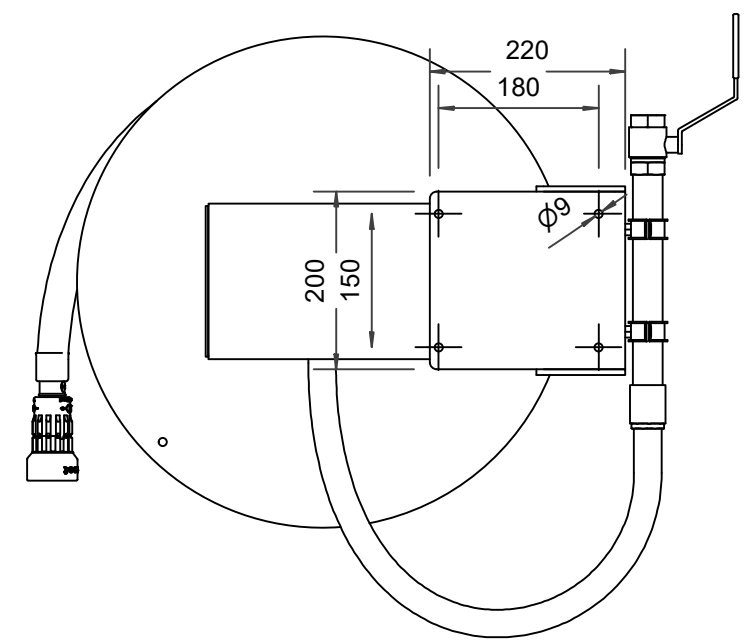

PV-25 Upprullare 550/150 25mm/25m, ledad arm - Brandslangsupprullare

PV-25 Upprullare 550/150 25mm/25m, ledad arm - Brandslangsupprullare

En slangvinda avsedd för brandposter, utrustad med en gångjärnsförsedd arm för enkel upp- och nedrullning av slangen (utskjutande 750 mm). För andra användningsområden rekommenderar vi industrimodellen. Innehåller brandpostslang och munstycke för direkt-/dimma, 1 avstängningsventil, anslutnings slang och upprullningsratt. Gångjärnsarm säljs även separat. Den CE-märkta (EN 671-1:2012) brandpost är alltid röd och den maximala längden på slangen är 30 meter.

Features

Finska "lvi-number"	2956414
EN 671-1 / 2012 godkänd	JA
Typ av slang	Lätt slang
Slangens längd	25
Slangens innerdiameter	25 mm (1")
Höjd (mm)	671
Bredd (mm)	749
Djup (mm)	346

6 5 4 3 2 1

D

C

B

A

Dimension	
Reel	D
Reel 550/150	(320) mm
Reel 550/200	(370) mm

PV-25_Dimensional_Drawing

Luottamuksellinen Confidential
 Property of PIVASET OY, Leppävirta, Finland.
 Not to be handed over to, copied or used by third party.
 Two- or three dimensional reproduction of contents
 to be authorized by PIVASET OY.