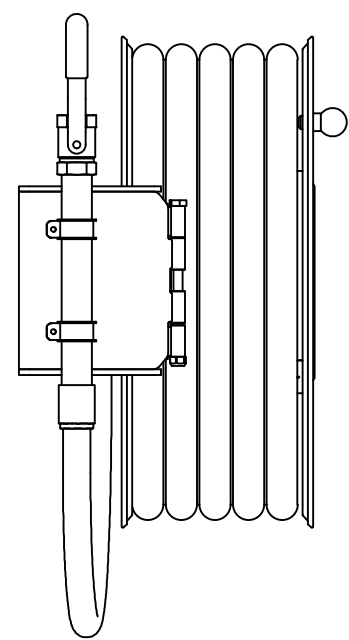

PV-25 Upprullare 550/150 25mm/25m, ledad arm - Brandslangsupprullare

PV-25 Upprullare 550/150 25mm/25m, ledad arm - Brandslangsupprullare

En slangvinda avsedd för brandposter, utrustad med en gångjärnsförsedd arm för enkel upp- och nedrullning av slangen (utskjutande 750 mm). För andra användningsområden rekommenderar vi industrimodellen. Innehåller brandpostslang och munstycke för direkt-/dimma, 1 avstängningsventil, anslutnings slang och upprullningsratt. Gångjärnsarm säljs även separat. Den CE-märkta (EN 671-1:2012) brandpost är alltid röd och den maximala längden på slangen är 30 meter.

Features

Finska "lvi-number"	2956414
EN 671-1 / 2012 godkänd	JA
Typ av slang	Lätt slang
Slangens längd	25
Slangens innerdiameter	25 mm (1")
Höjd (mm)	671
Bredd (mm)	749
Djup (mm)	346

6 5 4 3 2 1

D

C

B

A

Dimension	
Reel	D
Reel 550/150	(320) mm
Reel 550/200	(370) mm

PV-25_Dimensional_Drawing

Luottamuksellinen Confidential
 Property of PIVASET OY, Leppävirta, Finland.
 Not to be handed over to, copied or used by third party.
 Two- or three dimensional reproduction of contents
 to be authorized by PIVASET OY.