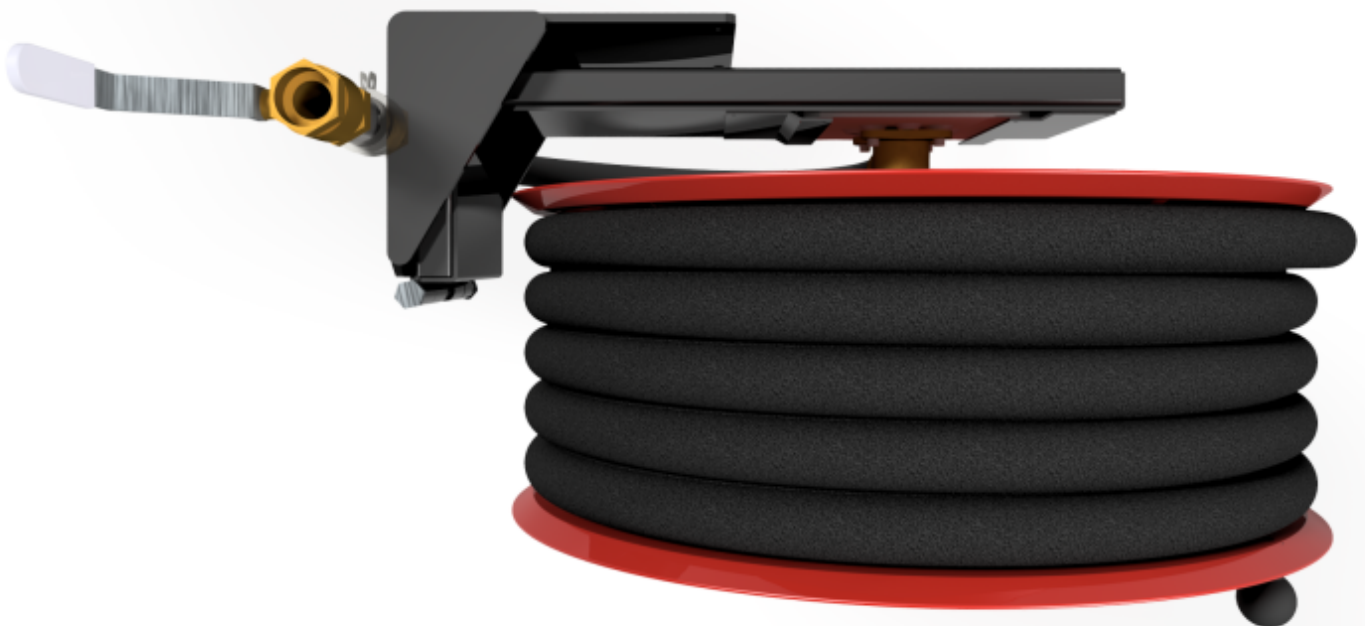

PV-25 Upprullare 550/150 25mm/25m, ledad arm - Brandslangsupprullare

PV-25 Upprullare 550/150 25mm/25m, ledad arm - Brandslangsupprullare

En slangvinda avsedd för brandposter, utrustad med en gångjärnsförsedd arm för enkel upp- och nedrullning av slangen (utskjutande 750 mm). För andra användningsområden rekommenderar vi industrimodellen. Innehåller brandpostslang och munstycke för direkt-/dimma, 1 avstängningsventil, anslutnings slang och upprullningsratt. Gångjärnsarm säljs även separat. Den CE-märkta (EN 671-1:2012) brandpost är alltid röd och den maximala längden på slangen är 30 meter.

Features

Finska "lvi-number"	2956414
EN 671-1 / 2012 godkänd	JA
Typ av slang	Lätt slang
Slangens längd	25
Slangens innerdiameter	25 mm (1")
Höjd (mm)	671
Bredd (mm)	749
Djup (mm)	346

6 5 4 3 2 1

D

C

B

A

Dimension	
Reel	D
Reel 550/150	(320) mm
Reel 550/200	(370) mm