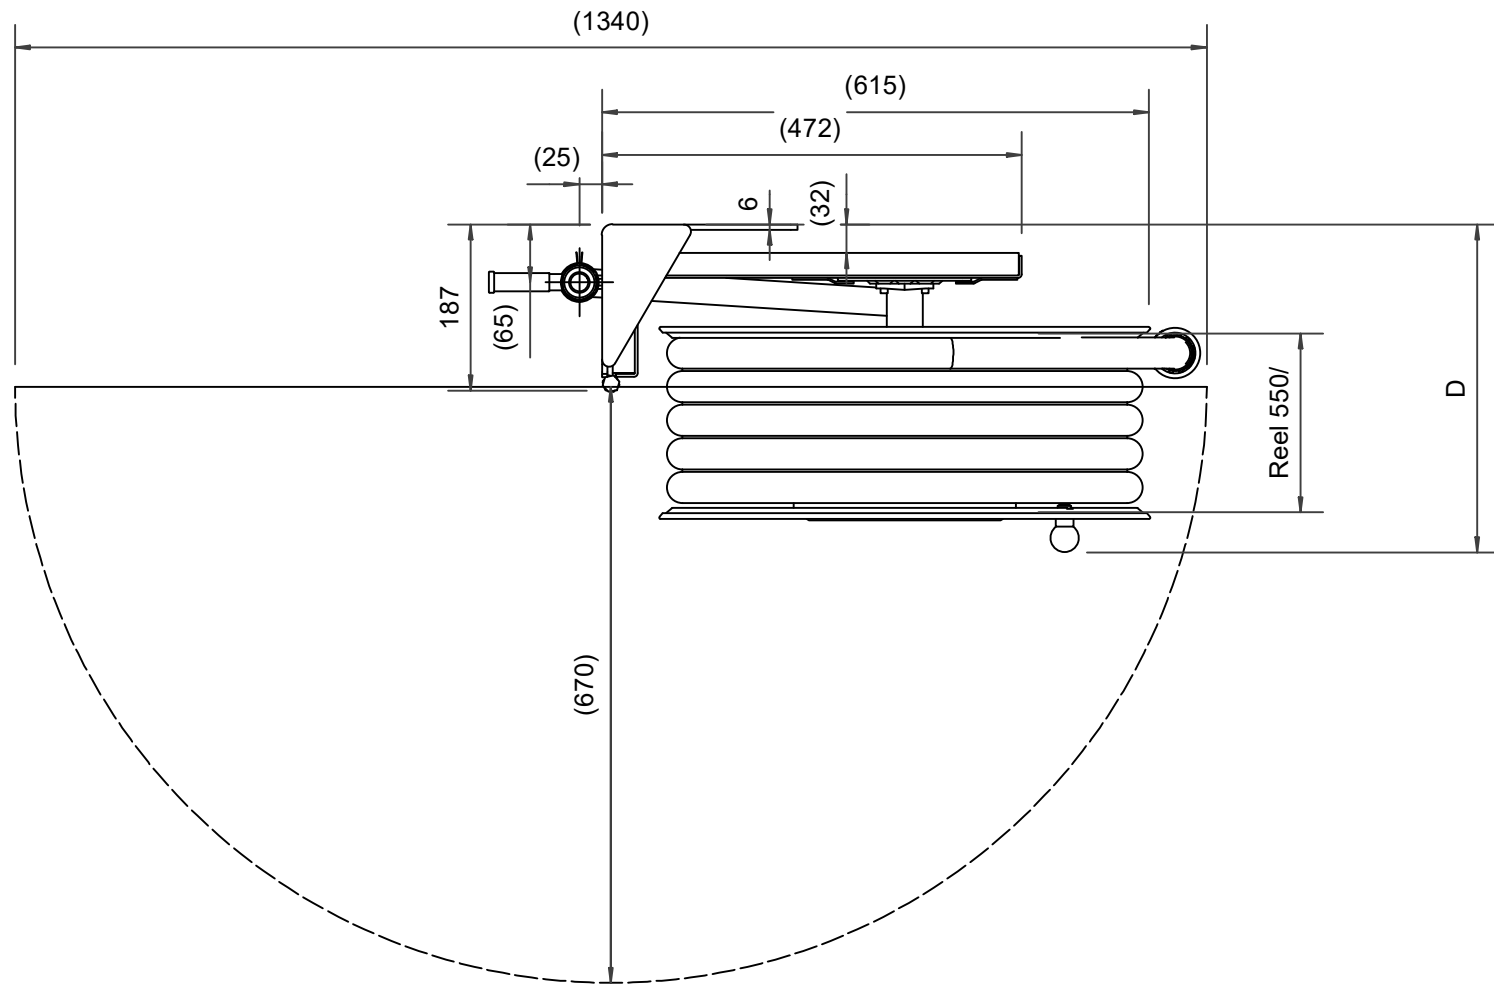

PV-25 Upprullare 550/150 25mm/25m, ledad arm - Brandslangsupprullare

PV-25 Upprullare 550/150 25mm/25m, ledad arm - Brandslangsupprullare

En slangvinda avsedd för brandposter, utrustad med en gångjärnsförsedd arm för enkel upp- och nedrullning av slangen (utskjutande 750 mm). För andra användningsområden rekommenderar vi industrimodellen. Innehåller brandpostslang och munstycke för direkt-/dimma, 1 avstängningsventil, anslutnings slang och upprullningsratt. Gångjärnsarm säljs även separat. Den CE-märkta (EN 671-1:2012) brandpost är alltid röd och den maximala längden på slangen är 30 meter.

Features

Finska "lvi-number"	2956414
EN 671-1 / 2012 godkänd	JA
Typ av slang	Lätt slang
Slangens längd	25
Slangens innerdiameter	25 mm (1")
Höjd (mm)	671
Bredd (mm)	749
Djup (mm)	346

6 5 4 3 2 1

D

C

B

A

Dimension	
Reel	D
Reel 550/150	(320) mm
Reel 550/200	(370) mm