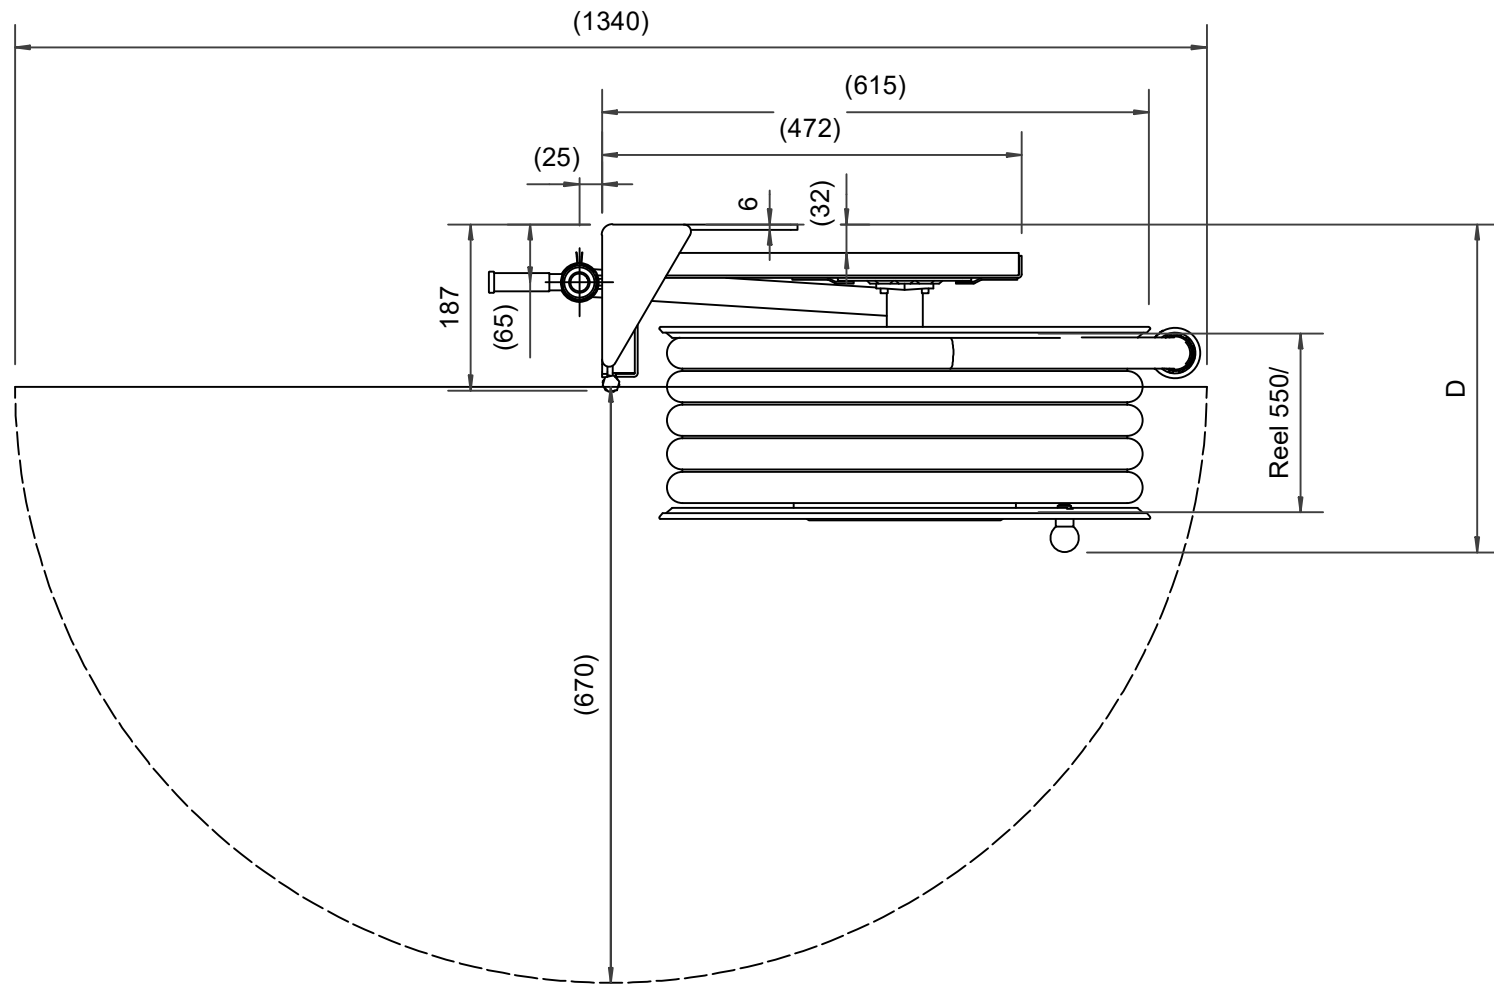

**PV-25 Upprullare 550/200 25mm/25m, PVC, ledad arm -
Brandslangsupprullare**

PV-25 Upprullare 550/200 25mm/25m, PVC, ledad arm - Brandslangsupprullare

En slangvinda avsedd för brandposter, utrustad med en gångjärnsförsedd arm för enkel upp- och nedrullning av slangen (utskjutande 750 mm). För andra användningsområden rekommenderar vi industrimodellen. Innehåller brandpostslang och munstycke för direkt-/dimma, 1 avstängningsventil, anslutnings slang och upprullningsratt. Gångjärnsarm säljs även separat. Den CE-märkta (EN 671-1:2012) brandpost är alltid röd och den maximala längden på slangen är 30 meter.

Features

EN 671-1 / 2012 godkänd	JA
Typ av slang	PVC
Slangens längd	25
Slangens innerdiameter	25 mm (1")
Höjd (mm)	671
Bredd (mm)	749
Djup (mm)	346

6 5 4 3 2 1

D

C

B

A

Dimension	
Reel	D
Reel 550/150	(320) mm
Reel 550/200	(370) mm