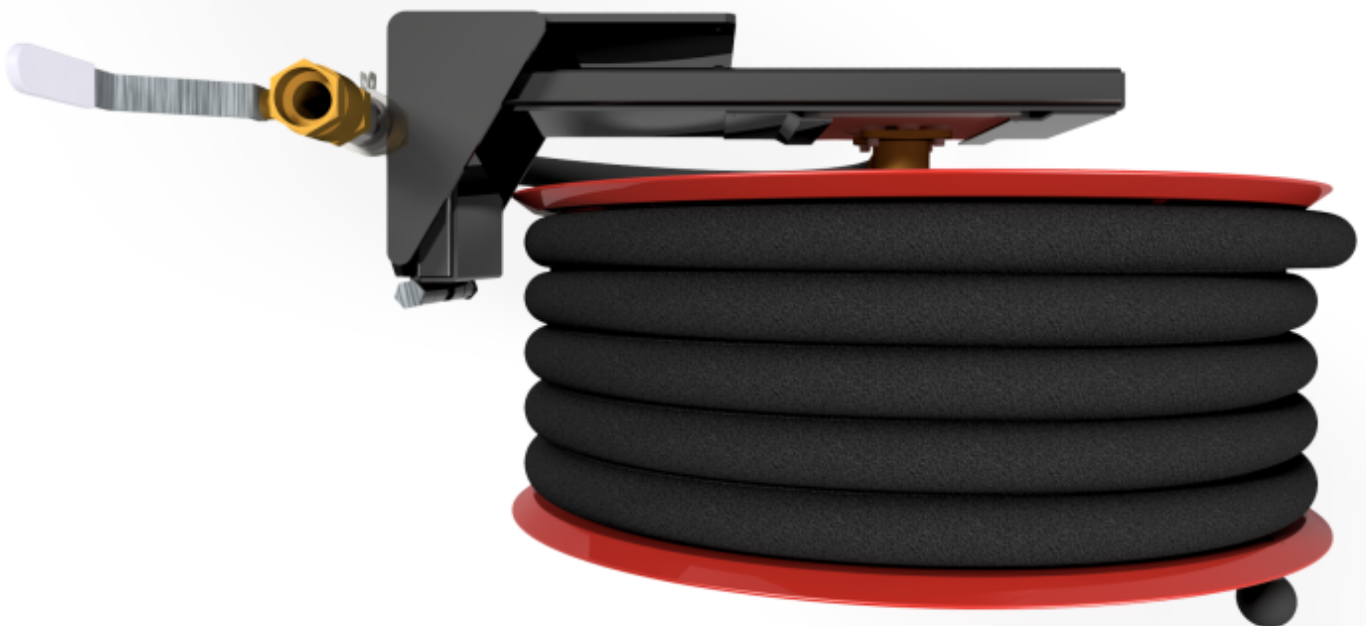

**PV-25 Upprullare 550/200 25mm/25m, PVC, ledad arm -
Brandslangsupprullare**

PV-25 Upprullare 550/200 25mm/25m, PVC, ledad arm - Brandslangsupprullare

En slangvinda avsedd för brandposter, utrustad med en gångjärnsförsedd arm för enkel upp- och nedrullning av slangen (utskjutande 750 mm). För andra användningsområden rekommenderar vi industrimodellen. Innehåller brandpostslang och munstycke för direkt-/dimma, 1 avstängningsventil, anslutnings slang och upprullningsratt. Gångjärnsarm säljs även separat. Den CE-märkta (EN 671-1:2012) brandpost är alltid röd och den maximala längden på slangen är 30 meter.

Features

EN 671-1 / 2012 godkänd	JA
Typ av slang	PVC
Slangens längd	25
Slangens innerdiameter	25 mm (1")
Höjd (mm)	671
Bredd (mm)	749
Djup (mm)	346

6 5 4 3 2 1

D

C

B

A

Dimension	
Reel	D
Reel 550/150	(320) mm
Reel 550/200	(370) mm