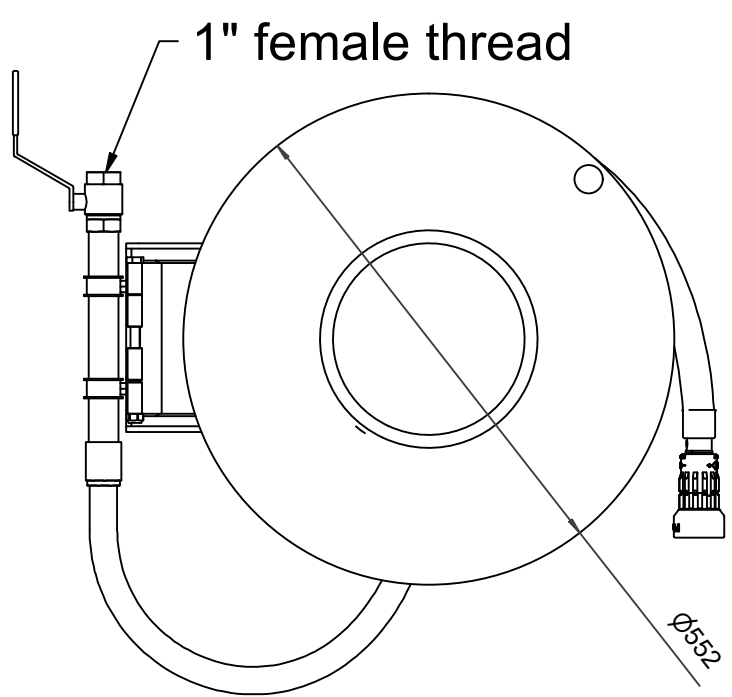

**PV-25 Upprullare 550/200 25mm/25m, PVC, ledad arm -
Brandslangsupprullare**

PV-25 Upprullare 550/200 25mm/25m, PVC, ledad arm - Brandslangsupprullare

En slangvinda avsedd för brandposter, utrustad med en gångjärnsförsedd arm för enkel upp- och nedrullning av slangen (utskjutande 750 mm). För andra användningsområden rekommenderar vi industrimodellen. Innehåller brandpostslang och munstycke för direkt-/dimma, 1 avstängningsventil, anslutnings slang och upprullningsratt. Gångjärnsarm säljs även separat. Den CE-märkta (EN 671-1:2012) brandpost är alltid röd och den maximala längden på slangen är 30 meter.

Features

EN 671-1 / 2012 godkänd	JA
Typ av slang	PVC
Slangens längd	25
Slangens innerdiameter	25 mm (1")
Höjd (mm)	671
Bredd (mm)	749
Djup (mm)	346

6 5 4 3 2 1

D

C

B

A

Dimension	
Reel	D
Reel 550/150	(320) mm
Reel 550/200	(370) mm