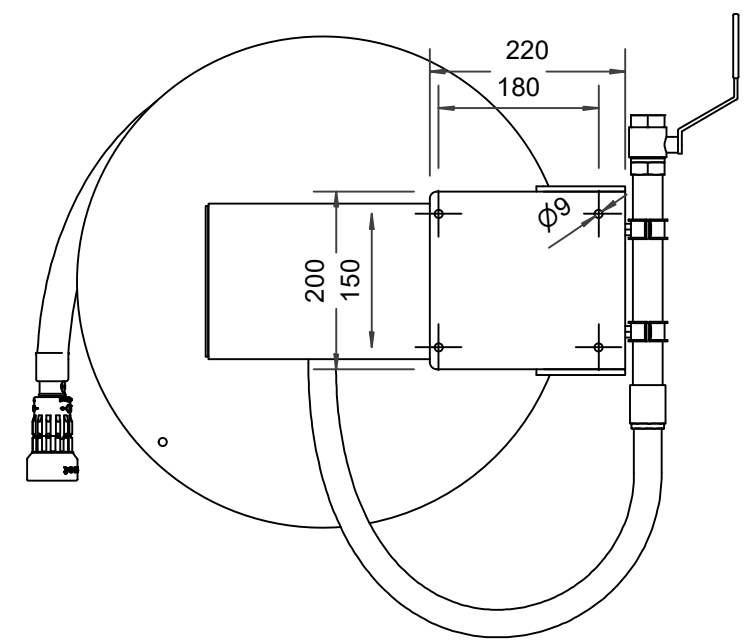

**PV-25 Upprullare 550/200 25mm/25m, PVC, ledad arm -
Brandslangsupprullare**

PV-25 Upprullare 550/200 25mm/25m, PVC, ledad arm - Brandslangsupprullare

En slangvinda avsedd för brandposter, utrustad med en gångjärnsförsedd arm för enkel upp- och nedrullning av slangen (utskjutande 750 mm). För andra användningsområden rekommenderar vi industrimodellen. Innehåller brandpostslang och munstycke för direkt-/dimma, 1 avstängningsventil, anslutnings slang och upprullningsratt. Gångjärnsarm säljs även separat. Den CE-märkta (EN 671-1:2012) brandpost är alltid röd och den maximala längden på slangen är 30 meter.

Features

EN 671-1 / 2012 godkänd	JA
Typ av slang	PVC
Slangens längd	25
Slangens innerdiameter	25 mm (1")
Höjd (mm)	671
Bredd (mm)	749
Djup (mm)	346

6 5 4 3 2 1

D

C

B

A

Dimension	
Reel	D
Reel 550/150	(320) mm
Reel 550/200	(370) mm

PV-25_Dimensional_Drawing

Luottamuksellinen Confidential
 Property of PIVASET OY, Leppävirta, Finland.
 Not to be handed over to, copied or used by third party.
 Two- or three dimensional reproduction of contents
 to be authorized by PIVASET OY.