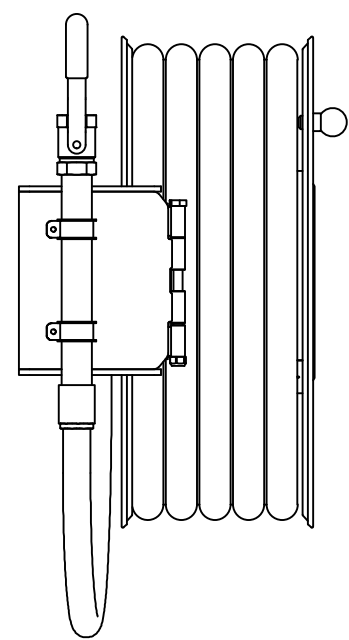

**PV-25 Upprullare 550/200 25mm/25m, PVC, ledad arm -
Brandslangsupprullare**

PV-25 Upprullare 550/200 25mm/25m, PVC, ledad arm - Brandslangsupprullare

En slangvinda avsedd för brandposter, utrustad med en gångjärnsförsedd arm för enkel upp- och nedrullning av slangen (utskjutande 750 mm). För andra användningsområden rekommenderar vi industrimodellen. Innehåller brandpostslang och munstycke för direkt-/dimma, 1 avstängningsventil, anslutnings slang och upprullningsratt. Gångjärnsarm säljs även separat. Den CE-märkta (EN 671-1:2012) brandpost är alltid röd och den maximala längden på slangen är 30 meter.

Features

EN 671-1 / 2012 godkänd	JA
Typ av slang	PVC
Slangens längd	25
Slangens innerdiameter	25 mm (1")
Höjd (mm)	671
Bredd (mm)	749
Djup (mm)	346

6 5 4 3 2 1

D

C

B

A

Dimension	
Reel	D
Reel 550/150	(320) mm
Reel 550/200	(370) mm

PV-25_Dimensional_Drawing

Luottamuksellinen Confidential
 Property of PIVASET OY, Leppävirta, Finland.
 Not to be handed over to, copied or used by third party.
 Two- or three dimensional reproduction of contents
 to be authorized by PIVASET OY.