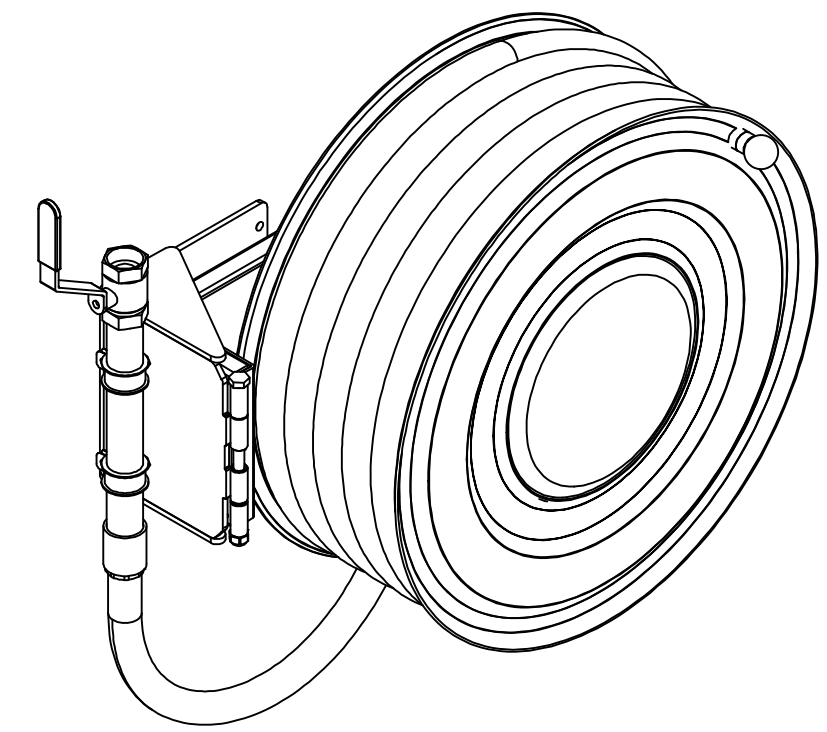

**PV-25 Upprullare 550/200 25mm/25m, PVC, ledad arm -
Brandslangsupprullare**

PV-25 Upprullare 550/200 25mm/25m, PVC, ledad arm - Brandslangsupprullare

En slangvinda avsedd för brandposter, utrustad med en gångjärnsförsedd arm för enkel upp- och nedrullning av slangen (utskjutande 750 mm). För andra användningsområden rekommenderar vi industrimodellen. Innehåller brandpostslang och munstycke för direkt-/dimma, 1 avstängningsventil, anslutnings slang och upprullningsratt. Gångjärnsarm säljs även separat. Den CE-märkta (EN 671-1:2012) brandpost är alltid röd och den maximala längden på slangen är 30 meter.

Features

EN 671-1 / 2012 godkänd	JA
Typ av slang	PVC
Slangens längd	25
Slangens innerdiameter	25 mm (1")
Höjd (mm)	671
Bredd (mm)	749
Djup (mm)	346

6 5 4 3 2 1

D

C

B

A

Dimension	
Reel	D
Reel 550/150	(320) mm
Reel 550/200	(370) mm