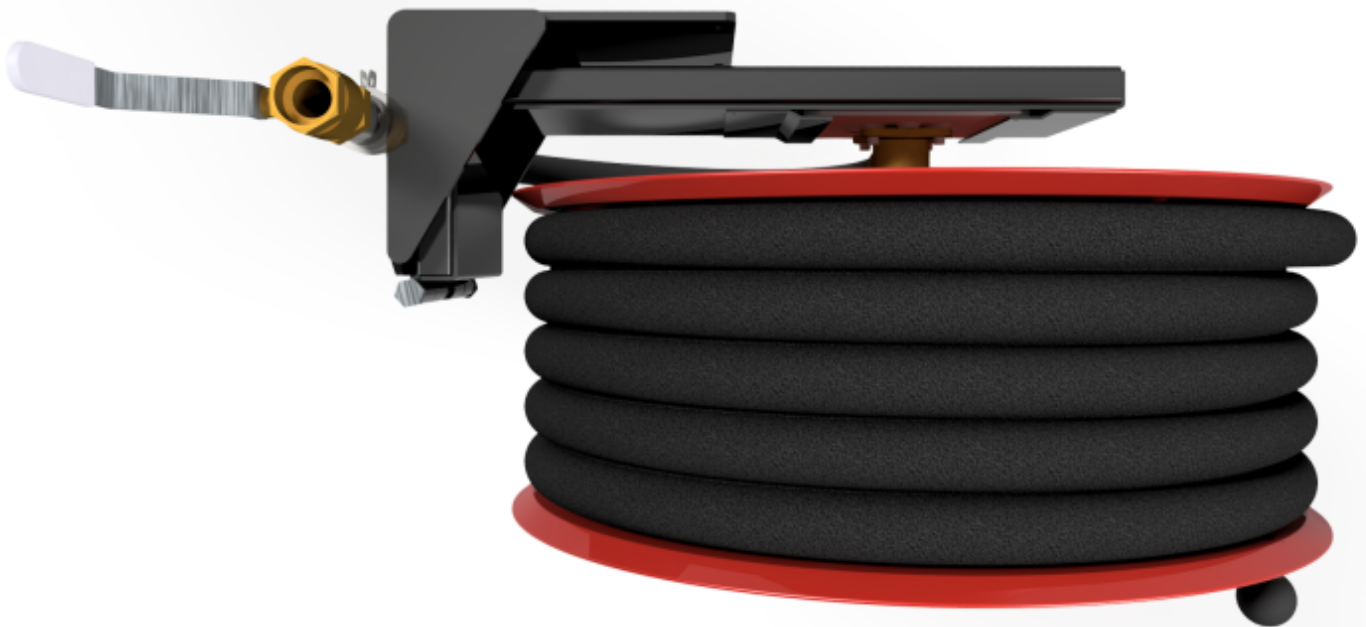

**PV-25 Kela 550/200 25mm/30m, kääntöv.**

---

## PV-25 Kela 550/200 25mm/30m, kääntöv.

Pikapalopostikela kääntövarrella

Pikapalopostiksi suunniteltu letkukela, jossa on letkun purkamista ja kelausta helpottava kääntövarsi (ulkonema 750 mm). Jatkuvaan käyttöön suosittelemme teollisuusmallia. Sisältää palopostiletkun ja suora-/sumusuihkuputken, 1" sulkuventtiilin, yhdysletkun ja takaisinkelausnupin. Jos käyttötarkoitus on jokin muu, valitse letkuyhdistelmä.

### Features

LVI-numero	2956416
EN 671-1 / 2012 hyväksyty	kyllä
Letkun tyyppi	kevytletku
Letkun pituus (m)	30
Letkun halkaisija	25mm (1")
Korkeus (mm)	671
Leveys (mm)	749
Syvyys (mm)	346