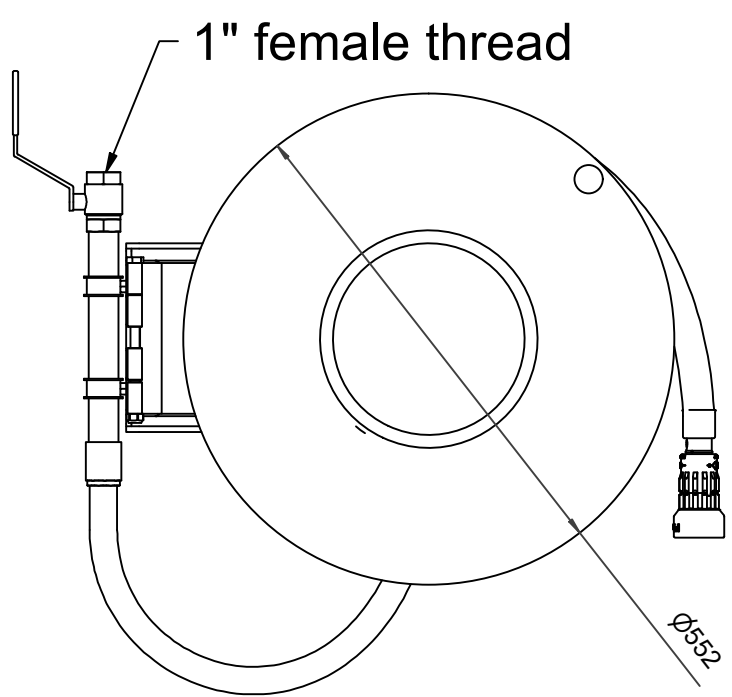

**PV-25 Upprullare 550/200 25mm/30m, ledad arm -
Brandslangsupprullare**

PV-25 Upprullare 550/200 25mm/30m, ledad arm - Brandslangsupprullare

En slangvinda avsedd för brandposter, utrustad med en gångjärnsförsedd arm för enkel upp- och nedrullning av slangen (utskjutande 750 mm). För andra användningsområden rekommenderar vi industrimodellen. Innehåller brandpostslang och munstycke för direkt-/dimma, 1 avstängningsventil, anslutningsslang och upprullningsratt. Gångjärnsarm säljs även separat. Den CE-märkta (EN 671-1:2012) brandpost är alltid röd och den maximala längden på slangen är 30 meter.

Features

Finska "Ivi-number"	2956416
EN 671-1 / 2012 godkänd	JA
Typ av slang	Lätt slang
Slangens längd	30
Slangens innerdiameter	25 mm (1")
Höjd (mm)	671
Bredd (mm)	749
Djup (mm)	346

6 5 4 3 2 1

D

C

B

A

Dimension	
Reel	D
Reel 550/150	(320) mm
Reel 550/200	(370) mm