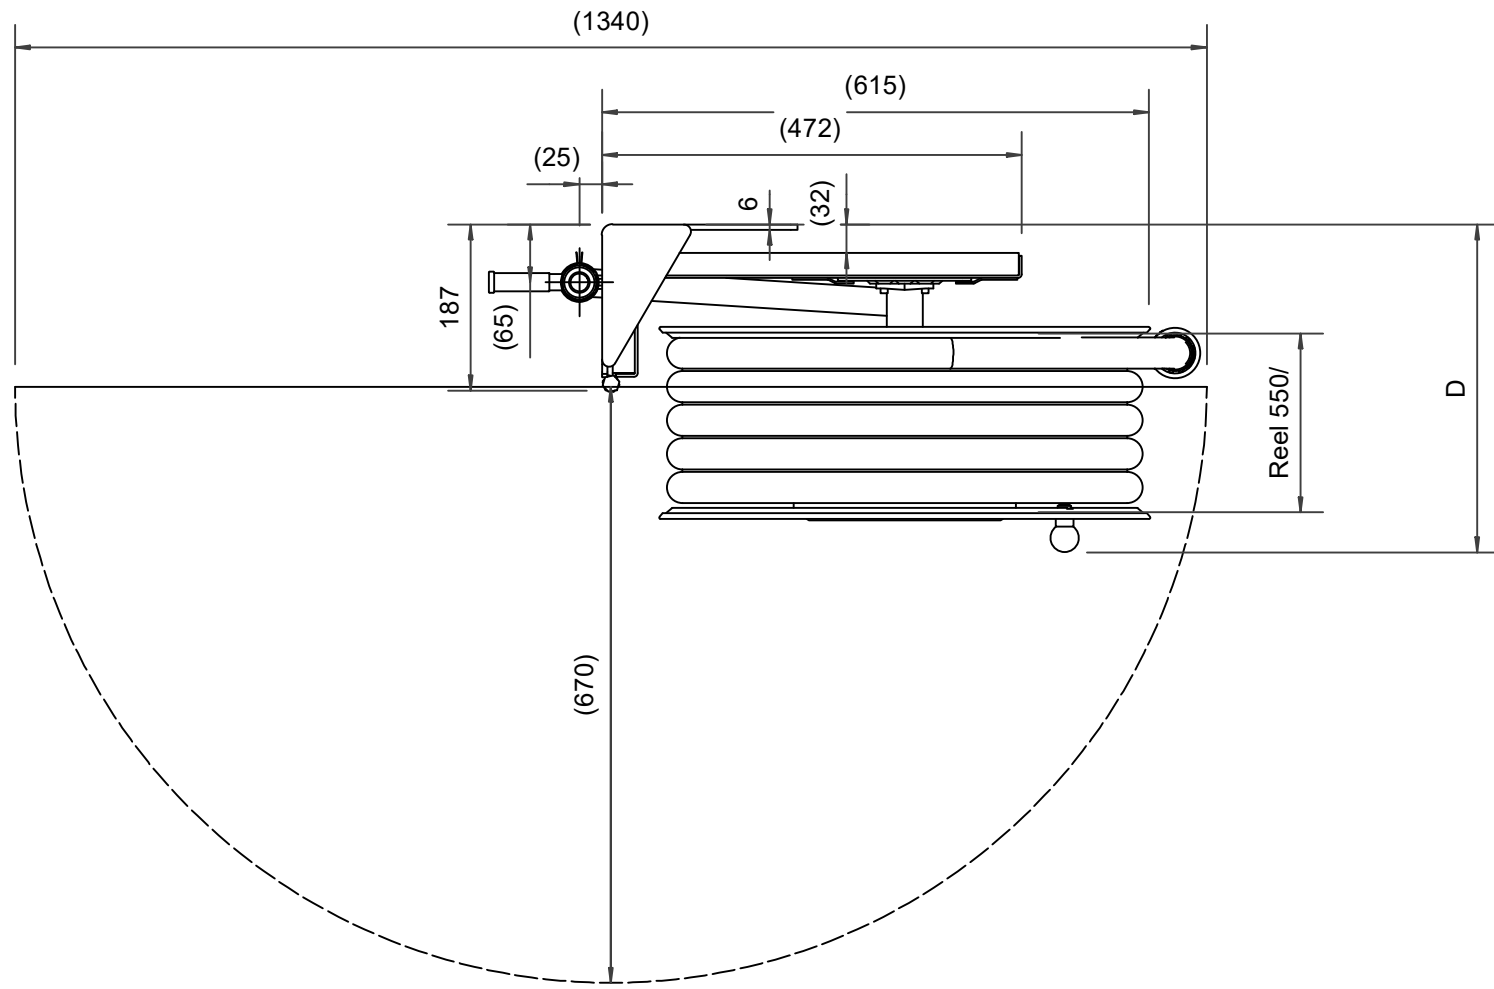

**PV-25 Upprullare 550/200 25mm/30m, ledad arm -
Brandslangsupprullare**

PV-25 Upprullare 550/200 25mm/30m, ledad arm - Brandslangsupprullare

En slangvinda avsedd för brandposter, utrustad med en gångjärnsförsedd arm för enkel upp- och nedrullning av slangen (utskjutande 750 mm). För andra användningsområden rekommenderar vi industrimodellen. Innehåller brandpostslang och munstycke för direkt-/dimma, 1 avstängningsventil, anslutningsslang och upprullningsratt. Gångjärnsarm säljs även separat. Den CE-märkta (EN 671-1:2012) brandpost är alltid röd och den maximala längden på slangen är 30 meter.

Features

Finska "Ivi-number"	2956416
EN 671-1 / 2012 godkänd	JA
Typ av slang	Lätt slang
Slangens längd	30
Slangens innerdiameter	25 mm (1")
Höjd (mm)	671
Bredd (mm)	749
Djup (mm)	346

6 5 4 3 2 1

D

C

B

A

Dimension	
Reel	D
Reel 550/150	(320) mm
Reel 550/200	(370) mm