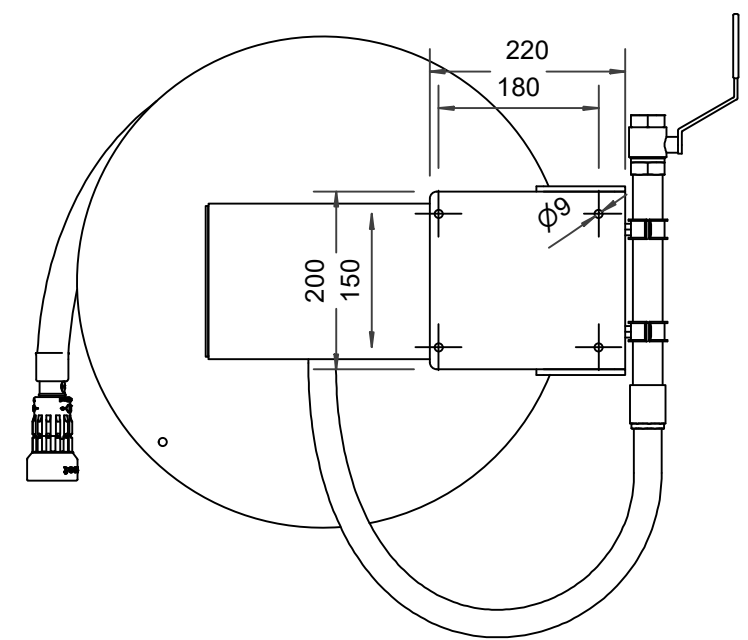

**PV-25 Upprullare 550/200 25mm/30m, ledad arm -
Brandslangsupprullare**

PV-25 Upprullare 550/200 25mm/30m, ledad arm - Brandslangsupprullare

En slangvinda avsedd för brandposter, utrustad med en gångjärnsförsedd arm för enkel upp- och nedrullning av slangen (utskjutande 750 mm). För andra användningsområden rekommenderar vi industrimodellen. Innehåller brandpostslang och munstycke för direkt-/dimma, 1 avstängningsventil, anslutningsslang och upprullningsratt. Gångjärnsarm säljs även separat. Den CE-märkta (EN 671-1:2012) brandpost är alltid röd och den maximala längden på slangen är 30 meter.

Features

Finska "Ivi-number"	2956416
EN 671-1 / 2012 godkänd	JA
Typ av slang	Lätt slang
Slangens längd	30
Slangens innerdiameter	25 mm (1")
Höjd (mm)	671
Bredd (mm)	749
Djup (mm)	346

6 5 4 3 2 1

D

C

B

A

Dimension	
Reel	D
Reel 550/150	(320) mm
Reel 550/200	(370) mm

PV-25_Dimensional_Drawing

Luottamuksellinen Confidential
 Property of PIVASET OY, Leppävirta, Finland.
 Not to be handed over to, copied or used by third party.
 Two- or three dimensional reproduction of contents
 to be authorized by PIVASET OY.