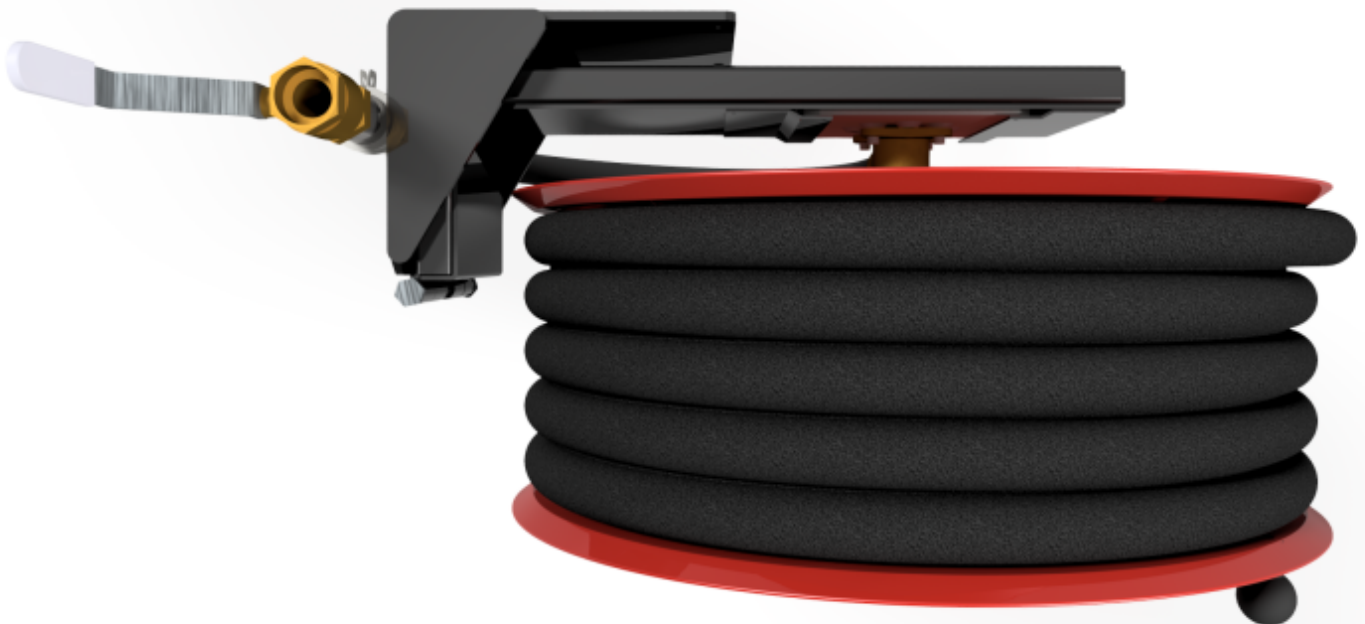

**PV-25 Upprullare 550/200 25mm/30m, ledad arm -
Brandslangsupprullare**

PV-25 Upprullare 550/200 25mm/30m, ledad arm - Brandslangsupprullare

En slangvinda avsedd för brandposter, utrustad med en gångjärnsförsedd arm för enkel upp- och nedrullning av slangen (utskjutande 750 mm). För andra användningsområden rekommenderar vi industrimodellen. Innehåller brandpostslang och munstycke för direkt-/dimma, 1 avstängningsventil, anslutningsslang och upprullningsratt. Gångjärnsarm säljs även separat. Den CE-märkta (EN 671-1:2012) brandpost är alltid röd och den maximala längden på slangen är 30 meter.

Features

Finska "Ivi-number"	2956416
EN 671-1 / 2012 godkänd	JA
Typ av slang	Lätt slang
Slangens längd	30
Slangens innerdiameter	25 mm (1")
Höjd (mm)	671
Bredd (mm)	749
Djup (mm)	346

6 5 4 3 2 1

D

C

B

A

Dimension	
Reel	D
Reel 550/150	(320) mm
Reel 550/200	(370) mm