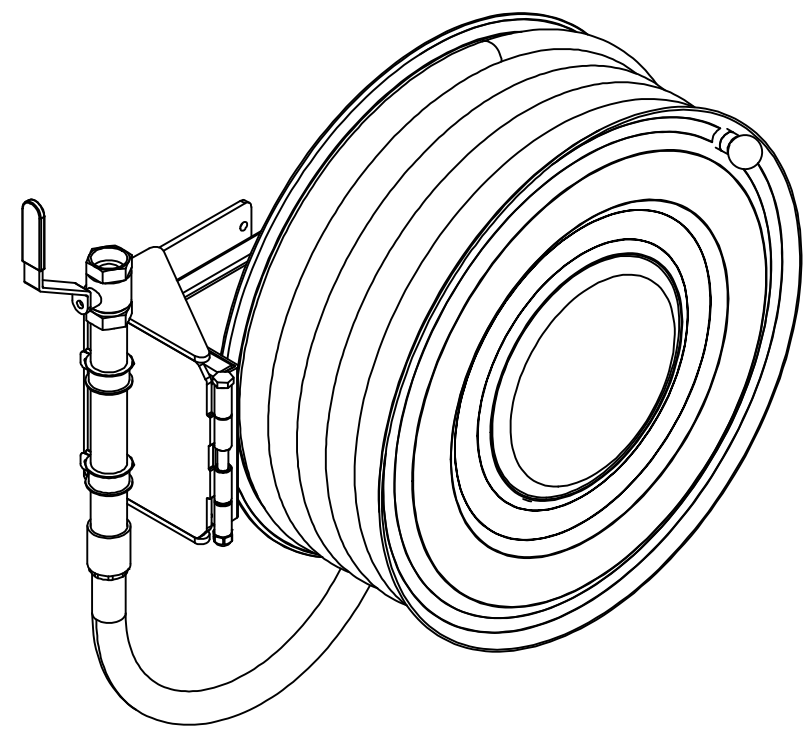

**PV-25 Upprullare 550/200 25mm/30m, ledad arm -
Brandslangsupprullare**

PV-25 Upprullare 550/200 25mm/30m, ledad arm - Brandslangsupprullare

En slangvinda avsedd för brandposter, utrustad med en gångjärnsförsedd arm för enkel upp- och nedrullning av slangen (utskjutande 750 mm). För andra användningsområden rekommenderar vi industrimodellen. Innehåller brandpostslang och munstycke för direkt-/dimma, 1 avstängningsventil, anslutningsslang och upprullningsratt. Gångjärnsarm säljs även separat. Den CE-märkta (EN 671-1:2012) brandpost är alltid röd och den maximala längden på slangen är 30 meter.

Features

Finska "Ivi-number"	2956416
EN 671-1 / 2012 godkänd	JA
Typ av slang	Lätt slang
Slangens längd	30
Slangens innerdiameter	25 mm (1")
Höjd (mm)	671
Bredd (mm)	749
Djup (mm)	346

6 5 4 3 2 1

D

C

B

A

Dimension	
Reel	D
Reel 550/150	(320) mm
Reel 550/200	(370) mm