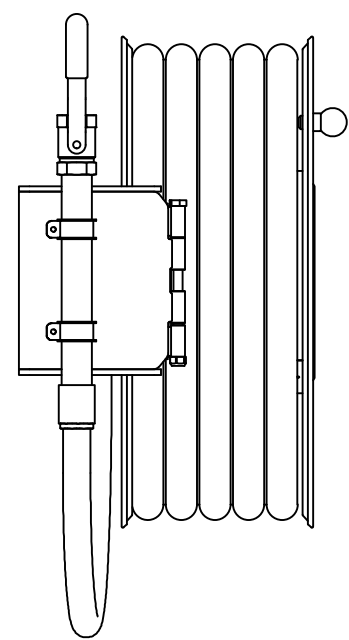

**PV-25 Upprullare 550/200 25mm/30m, ledad arm -
Brandslangsupprullare**

PV-25 Upprullare 550/200 25mm/30m, ledad arm - Brandslangsupprullare

En slangvinda avsedd för brandposter, utrustad med en gångjärnsförsedd arm för enkel upp- och nedrullning av slangen (utskjutande 750 mm). För andra användningsområden rekommenderar vi industrimodellen. Innehåller brandpostslang och munstycke för direkt-/dimma, 1 avstängningsventil, anslutningsslang och upprullningsratt. Gångjärnsarm säljs även separat. Den CE-märkta (EN 671-1:2012) brandpost är alltid röd och den maximala längden på slangen är 30 meter.

Features

Finska "Ivi-number"	2956416
EN 671-1 / 2012 godkänd	JA
Typ av slang	Lätt slang
Slangens längd	30
Slangens innerdiameter	25 mm (1")
Höjd (mm)	671
Bredd (mm)	749
Djup (mm)	346

6 5 4 3 2 1

D

C

B

A

Dimension	
Reel	D
Reel 550/150	(320) mm
Reel 550/200	(370) mm

PV-25_Dimensional_Drawing

Luottamuksellinen Confidential
 Property of PIVASET OY, Leppävirta, Finland.
 Not to be handed over to, copied or used by third party.
 Two- or three dimensional reproduction of contents
 to be authorized by PIVASET OY.