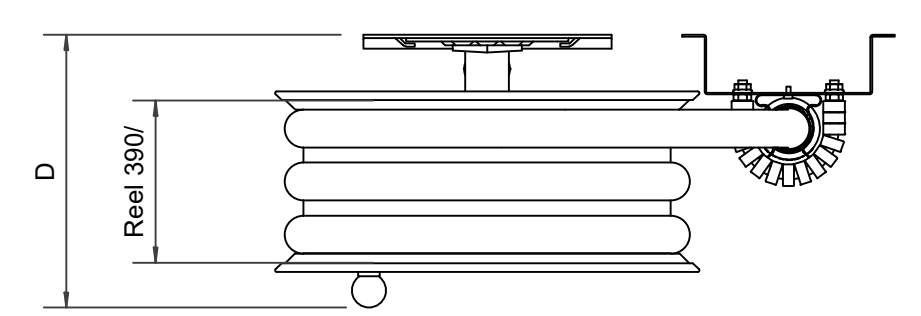

PV-22 MiniReel 390/150, röd, utan slangmontage - Slangvinda

PV-22 MiniReel 390/150, röd, utan slangmontage - Slangvinda

Mycket liten slangvinda med stålram. Utrustad med väggfäste, slangledare, 1 avstängningsventil, anslutnings slang och upprullningsratt. Upprullare med 19 mm brandpostslang har ett direkt/dimmunstycke och upprullare med 16 mm bevattningsslang har en bevattningspistol. Maximal slangstorlek 12 mm / 30 m, 16 mm / 25 m och 19 mm / 20 m

Features

Finska "Ivi-number"	2956350
Bredd (mm)	390
Djup (mm)	250

6 5 4 3 2 1

D

C

B

A

Dimension	
Reel	D
Reel 390/100	(205) mm
Reel 390/150	(255) mm