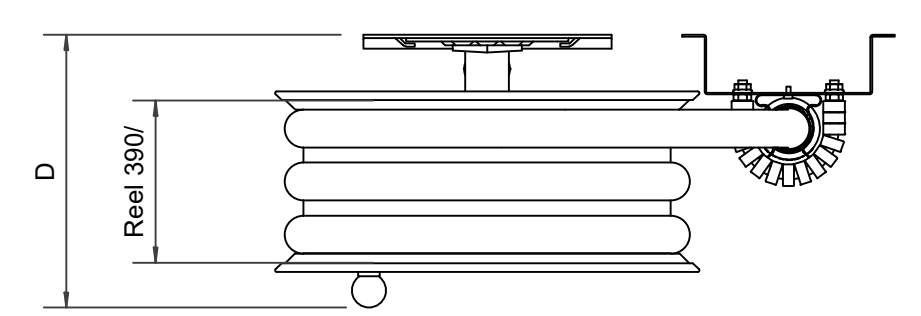

PV-22 MiniReel 390/150, vit, utan slangmontage - Slangvinda

PV-22 MiniReel 390/150, vit, utan slangmontage - Slangvinda

Mycket liten slangvinda med stålram. Utrustad med väggfäste, slangledare, 1 avstängningsventil, anslutningsslang och upprullningsratt. Upprullare med 19 mm brandpostslang har ett direkt/dimmunstycke och upprullare med 16 mm bevattningsslang har en bevattningspistol. Maximal slangstorlek 12 mm/ 30 m, 16 mm / 25 m och 19 mm / 20 m

6 5 4 3 2 1

D

C

B

A

Dimension	
Reel	D
Reel 390/100	(205) mm
Reel 390/150	(255) mm

PV-22_Dimensional_Drawing

Luottamuksellinen Confidential
Property of PIVASET OY, Leppävirta, Finland.
Not to be handed over to, copied or used by third party.
Two- or three dimensional reproduction of contents
to be authorized by PIVASET OY.