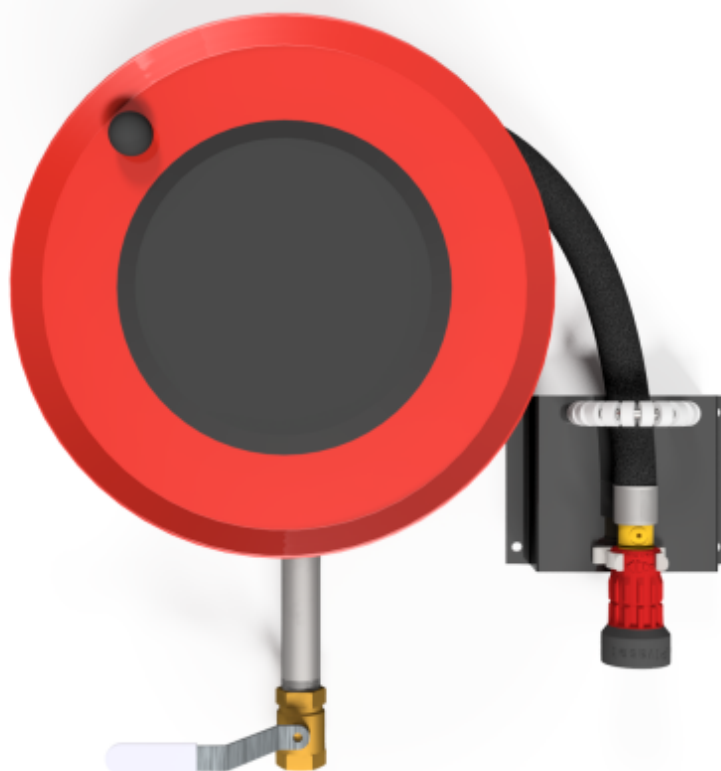

PV-22 MiniReel 390/150, röd, 19mm/15m PVC - Slangvinda

PV-22 MiniReel 390/150, röd, 19mm/15m PVC - Slangvinda

Mycket liten slangvinda med stålram. Utrustad med väggfäste, slangledare, 1 avstängningsventil, anslutnings slang och upprullningsratt. Upprullare med 19 mm brandpostslang har ett direkt/dimmunstycke och upprullare med 16 mm bevattningsslang har en bevattningspistol. Maximal slangstorlek 12 mm/ 30 m, 16 mm / 25 m och 19 mm / 20 m

Features

EN 671-1 / 2012 godkänd	JA
Typ av slang	PVC
Slangens längd	15
Slangens innerdiameter	19 mm (3/4")

6 5 4 3 2 1

D

C

B

A

Dimension	
Reel	D
Reel 390/100	(205) mm
Reel 390/150	(255) mm