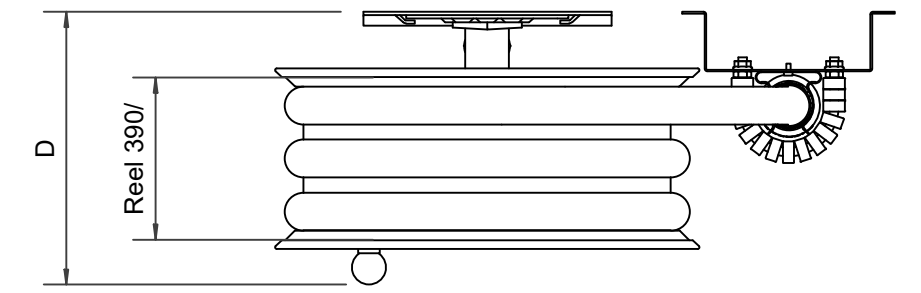

PV-22 MiniReel 390/150, röd, 19mm/15m PVC - Slangvinda

PV-22 MiniReel 390/150, röd, 19mm/15m PVC - Slangvinda

Mycket liten slangvinda med stålram. Utrustad med väggfäste, slangledare, 1 avstängningsventil, anslutnings slang och upprullningsratt. Upprullare med 19 mm brandpostslang har ett direkt/dimmunstycke och upprullare med 16 mm bevattningsslang har en bevattningspistol. Maximal slangstorlek 12 mm/ 30 m, 16 mm / 25 m och 19 mm / 20 m

Features

EN 671-1 / 2012 godkänd	JA
Typ av slang	PVC
Slangens längd	15
Slangens innerdiameter	19 mm (3/4")

6 5 4 3 2 1

D

C

B

A

Dimension	
Reel	D
Reel 390/100	(205) mm
Reel 390/150	(255) mm