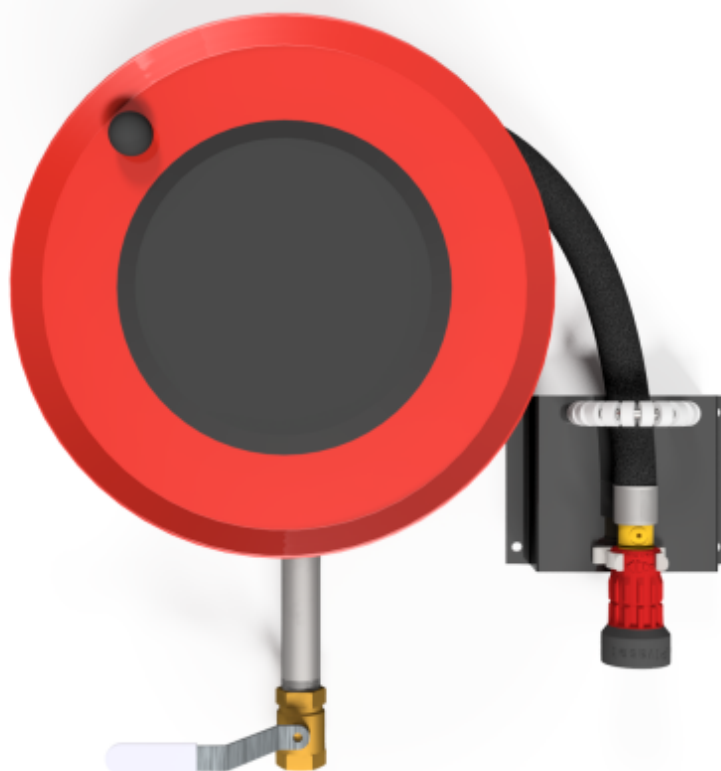

PV-22 MiniReel 390/150, röd, 19mm/20m - Slangvinda

PV-22 MiniReel 390/150, röd, 19mm/20m - Slangvinda

Mycket liten slangvinda med stålram. Utrustad med väggfäste, slangledare, 1 avstängningsventil, anslutnings slang och upprullningsratt. Upprullare med 19 mm brandpostslang har ett direkt/dimmunstycke och upprullare med 16 mm bevattningsslang har en bevattningspistol. Maximal slangstorlek 12 mm / 30 m, 16 mm / 25 m och 19 mm / 20 m

Features

Finska "Ivi-number"	2956443
EN 671-1 / 2012 godkänd	JA
Typ av slang	Lätt slang
Slangens längd	20
Slangens innerdiameter	19 mm (3/4")

6 5 4 3 2 1

D

C

B

A

Dimension	
Reel	D
Reel 390/100	(205) mm
Reel 390/150	(255) mm