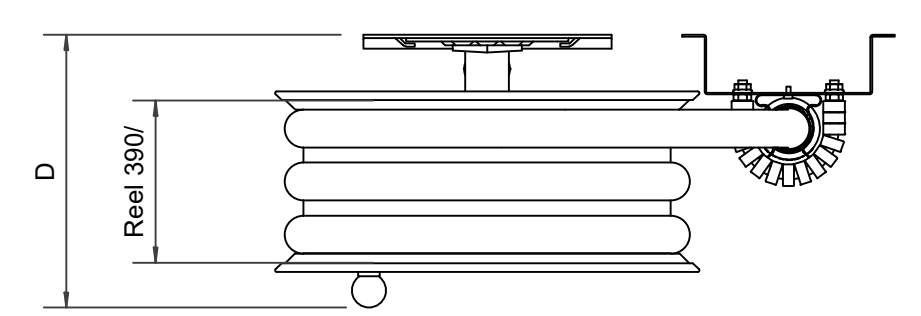

PV-22 MiniReel 390/150, röd, 19mm/20m - Slangvinda

PV-22 MiniReel 390/150, röd, 19mm/20m - Slangvinda

Mycket liten slangvinda med stålram. Utrustad med väggfäste, slangledare, 1 avstängningsventil, anslutnings slang och upprullningsratt. Upprullare med 19 mm brandpostslang har ett direkt/dimmunstycke och upprullare med 16 mm bevattningsslang har en bevattningspistol. Maximal slangstorlek 12 mm / 30 m, 16 mm / 25 m och 19 mm / 20 m

Features

Finska "Ivi-number"	2956443
EN 671-1 / 2012 godkänd	JA
Typ av slang	Lätt slang
Slangens längd	20
Slangens innerdiameter	19 mm (3/4")

6 5 4 3 2 1

D

C

B

A

Dimension	
Reel	D
Reel 390/100	(205) mm
Reel 390/150	(255) mm