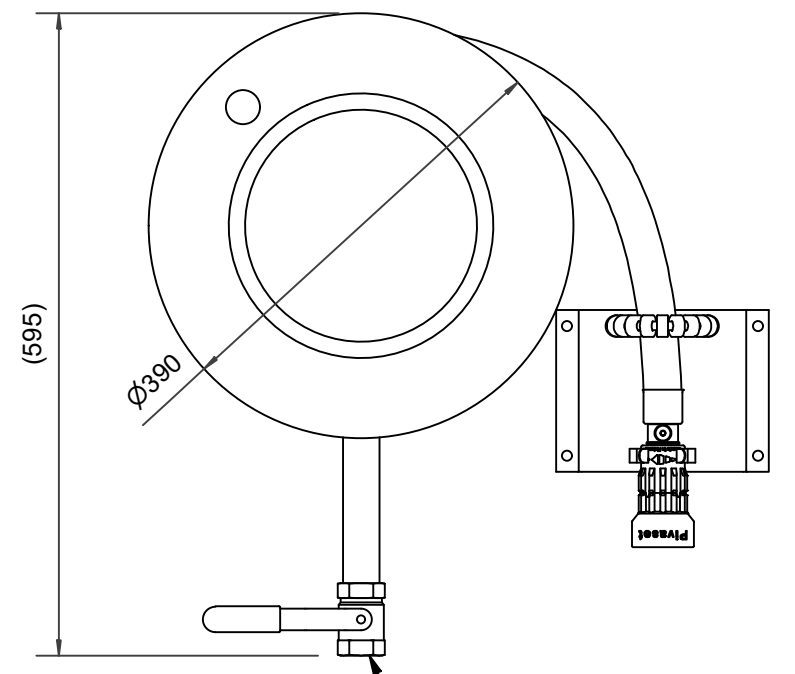

PV-22 MiniReel 390/150, röd, 19mm/20m PVC - Slangvinda

PV-22 MiniReel 390/150, röd, 19mm/20m PVC - Slangvinda

Mycket liten slangvinda med stålam. Utrustad med väggfäste, slangledare, 1 avstängningsventil, anslutnings slang och upprullningsratt. Upprullare med 19 mm brandpostslang har ett direkt/dimmunstycke och upprullare med 16 mm bevattningsslang har en bevattningspistol. Maximal slangstorlek 12 mm/ 30 m, 16 mm / 25 m och 19 mm / 20 m

Features

EN 671-1 / 2012 godkänd	JA
Typ av slang	PVC
Slangens längd	20
Slangens innerdiameter	19 mm (3/4")

6 5 4 3 2 1

D

C

B

A

1" female thread

Dimension	
Reel	D
Reel 390/100	(205) mm
Reel 390/150	(255) mm

PV-22_Dimensional_Drawing

Luottamuksellinen Confidential
Property of PIVASET OY, Leppävirta, Finland.
Not to be handed over to, copied or used by third party.
Two- or three dimensional reproduction of contents
to be authorized by PIVASET OY.