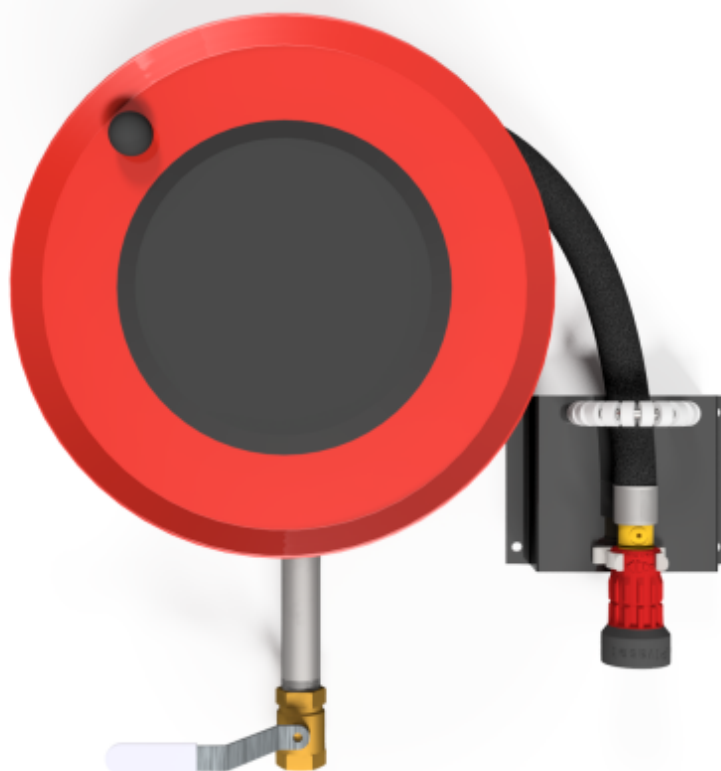

PV-22 MiniReel 390/150, röd, 19mm/20m PVC - Slangvinda

PV-22 MiniReel 390/150, röd, 19mm/20m PVC - Slangvinda

Mycket liten slangvinda med stålam. Utrustad med väggfäste, slangledare, 1 avstängningsventil, anslutnings slang och upprullningsratt. Upprullare med 19 mm brandpostslang har ett direkt/dimmunstycke och upprullare med 16 mm bevattningsslang har en bevattningspistol. Maximal slangstorlek 12 mm/ 30 m, 16 mm / 25 m och 19 mm / 20 m

Features

EN 671-1 / 2012 godkänd	JA
Typ av slang	PVC
Slangens längd	20
Slangens innerdiameter	19 mm (3/4")

6 5 4 3 2 1

D

C

B

A

1" female thread

Dimension	
Reel	D
Reel 390/100	(205) mm
Reel 390/150	(255) mm

PV-22_Dimensional_Drawing

Luottamuksellinen Confidential
Property of PIVASET OY, Leppävirta, Finland.
Not to be handed over to, copied or used by third party.
Two- or three dimensional reproduction of contents
to be authorized by PIVASET OY.