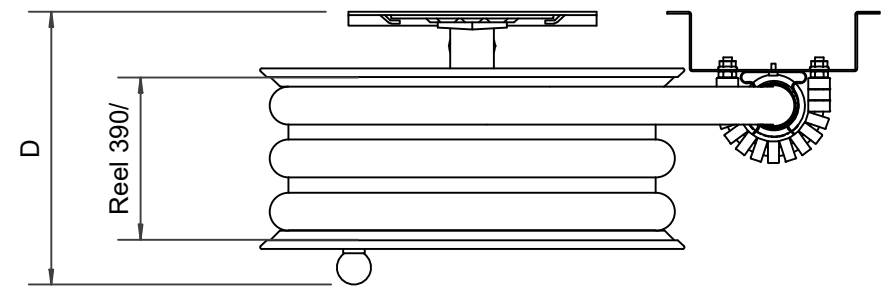

PV-22 MiniReel 390/150, röd, 19mm/20m PVC - Slangvinda

PV-22 MiniReel 390/150, röd, 19mm/20m PVC - Slangvinda

Mycket liten slangvinda med stålam. Utrustad med väggfäste, slangledare, 1 avstängningsventil, anslutnings slang och upprullningsratt. Upprullare med 19 mm brandpostslang har ett direkt/dimmunstycke och upprullare med 16 mm bevattningsslang har en bevattningspistol. Maximal slangstorlek 12 mm/ 30 m, 16 mm / 25 m och 19 mm / 20 m

Features

EN 671-1 / 2012 godkänd	JA
Typ av slang	PVC
Slangens längd	20
Slangens innerdiameter	19 mm (3/4")

6 5 4 3 2 1

D

C

B

A

1" female thread

Dimension	
Reel	D
Reel 390/100	(205) mm
Reel 390/150	(255) mm

PV-22_Dimensional_Drawing

Luottamuksellinen Confidential
Property of PIVASET OY, Leppävirta, Finland.
Not to be handed over to, copied or used by third party.
Two- or three dimensional reproduction of contents
to be authorized by PIVASET OY.