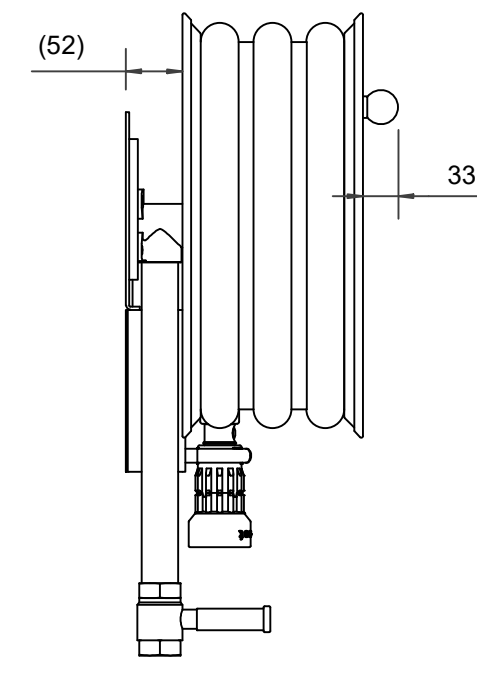

PV-22 MiniReel 390/150, röd, 19mm/20m PVC - Slangvinda

PV-22 MiniReel 390/150, röd, 19mm/20m PVC - Slangvinda

Mycket liten slangvinda med stålam. Utrustad med väggfäste, slangledare, 1 avstängningsventil, anslutnings slang och upprullningsratt. Upprullare med 19 mm brandpostslang har ett direkt/dimmunstycke och upprullare med 16 mm bevattningsslang har en bevattningspistol. Maximal slangstorlek 12 mm/ 30 m, 16 mm / 25 m och 19 mm / 20 m

Features

EN 671-1 / 2012 godkänd	JA
Typ av slang	PVC
Slangens längd	20
Slangens innerdiameter	19 mm (3/4")

6 5 4 3 2 1

D

C

B

A

1" female thread

Dimension	
Reel	D
Reel 390/100	(205) mm
Reel 390/150	(255) mm

PV-22_Dimensional_Drawing

Luottamuksellinen Confidential
Property of PIVASET OY, Leppävirta, Finland.
Not to be handed over to, copied or used by third party.
Two- or three dimensional reproduction of contents
to be authorized by PIVASET OY.