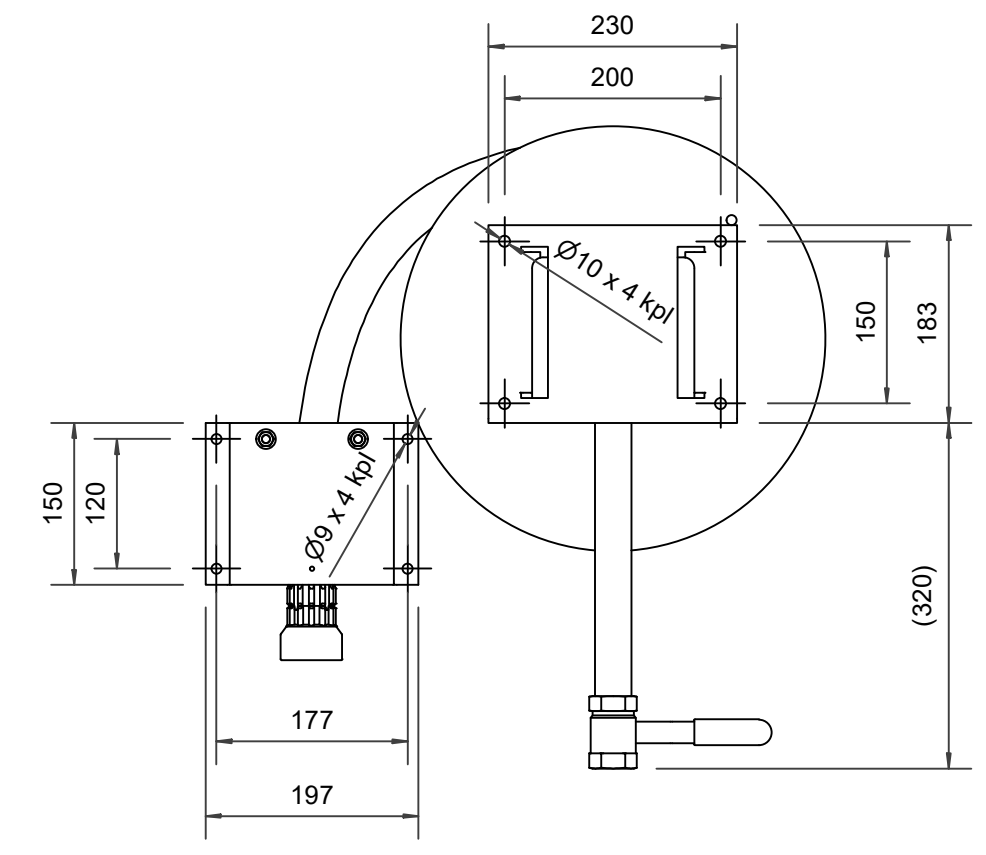

PV-22 MiniReel 390/150, röd, 19mm/20m PVC - Slangvinda

PV-22 MiniReel 390/150, röd, 19mm/20m PVC - Slangvinda

Mycket liten slangvinda med stålam. Utrustad med väggfäste, slangledare, 1 avstängningsventil, anslutnings slang och upprullningsratt. Upprullare med 19 mm brandpostslang har ett direkt/dimmunstycke och upprullare med 16 mm bevattningsslang har en bevattningspistol. Maximal slangstorlek 12 mm/ 30 m, 16 mm / 25 m och 19 mm / 20 m

Features

EN 671-1 / 2012 godkänd	JA
Typ av slang	PVC
Slangens längd	20
Slangens innerdiameter	19 mm (3/4")

6 5 4 3 2 1

D

C

B

A

1" female thread

Dimension	
Reel	D
Reel 390/100	(205) mm
Reel 390/150	(255) mm

PV-22_Dimensional_Drawing

Luottamuksellinen Confidential
Property of PIVASET OY, Leppävirta, Finland.
Not to be handed over to, copied or used by third party.
Two- or three dimensional reproduction of contents
to be authorized by PIVASET OY.