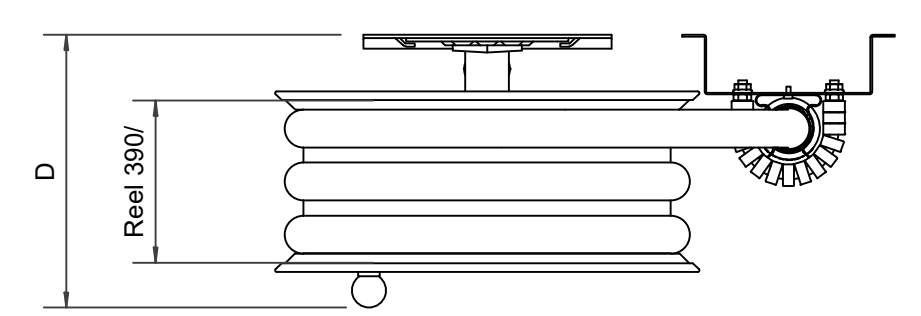

## PV-22 MiniReel 390/150, vit, 19mm/20m - Slangvinda

---

**PV-22 MiniReel 390/150, vit, 19mm/20m - Slangvinda**

Mycket liten slangvinda med stålam. Utrustad med väggfäste, slangledare, 1 avstängningsventil, anslutningsslang och upprullningsratt. Upprullare med 19 mm brandpostslang har ett direkt/dimmunstycke och upprullare med 16 mm bevattningsslang har en bevattningspistol. Maximal slangstorlek 12 mm/ 30 m, 16 mm / 25 m och 19 mm / 20 m

**Features**

EN 671-1 / 2012 godkänd	JA
Typ av slang	Lätt slang
Slangens längd	20
Slangens innerdiameter	19 mm (3/4")

6 5 4 3 2 1

D

C

B

A

Dimension	
Reel	D
Reel 390/100	(205) mm
Reel 390/150	(255) mm