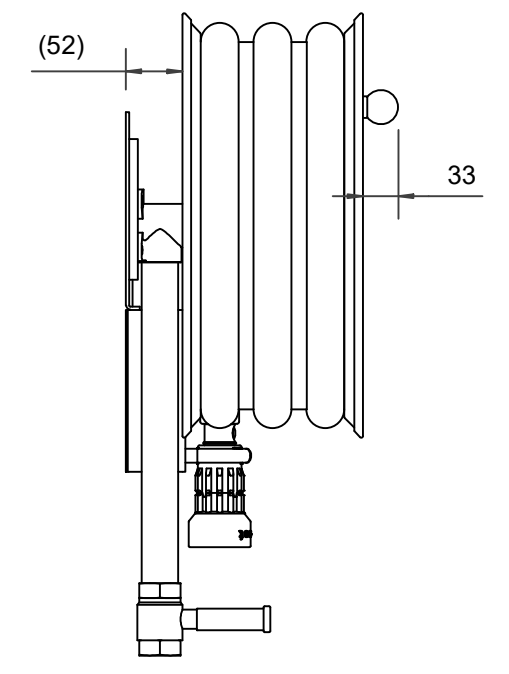

## PV-22 MiniReel 390/150, vit, 19mm/20m - Slangvinda

---

**PV-22 MiniReel 390/150, vit, 19mm/20m - Slangvinda**

Mycket liten slangvinda med stålam. Utrustad med väggfäste, slangledare, 1 avstängningsventil, anslutningsslang och upprullningsratt. Upprullare med 19 mm brandpostslang har ett direkt/dimmunstycke och upprullare med 16 mm bevattningsslang har en bevattningspistol. Maximal slangstorlek 12 mm/ 30 m, 16 mm / 25 m och 19 mm / 20 m

**Features**

EN 671-1 / 2012 godkänd	JA
Typ av slang	Lätt slang
Slangens längd	20
Slangens innerdiameter	19 mm (3/4")

6 5 4 3 2 1

D

C

B

A

Dimension	
Reel	D
Reel 390/100	(205) mm
Reel 390/150	(255) mm