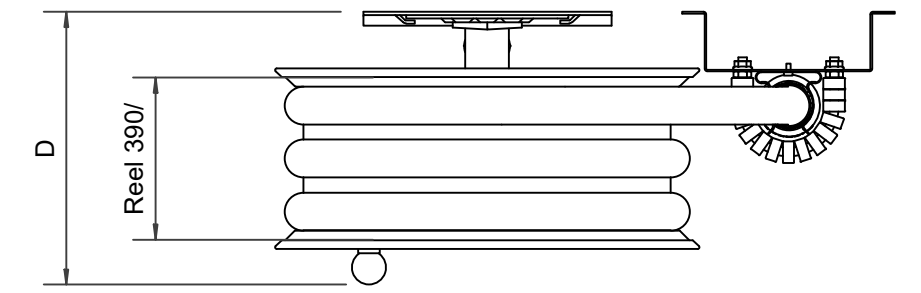

## PV-22 MiniReel 390/150, vit, 19mm/20m, PVC, conn - Slangvinda

---

**PV-22 MiniReel 390/150, vit, 19mm/20m, PVC, conn - Slangvinda**

Mycket liten slangvinda med stålam. Utrustad med väggfäste, slangledare, 1 avstängningsventil, anslutnings slang och upprullningsratt. Upprullare med 19 mm brandpostslang har ett direkt/dimmunstycke och upprullare med 16 mm bevattningsslang har en bevattningspistol. Maximal slangstorlek 12 mm / 30 m, 16 mm / 25 m och 19 mm / 20 m

**Features**

EN 671-1 / 2012 godkänd	JA
Typ av slang	PVC
Slangens längd	20
Slangens innerdiameter	19 mm (3/4")

6 5 4 3 2 1

D

C

B

A

Dimension	
Reel	D
Reel 390/100	(205) mm
Reel 390/150	(255) mm