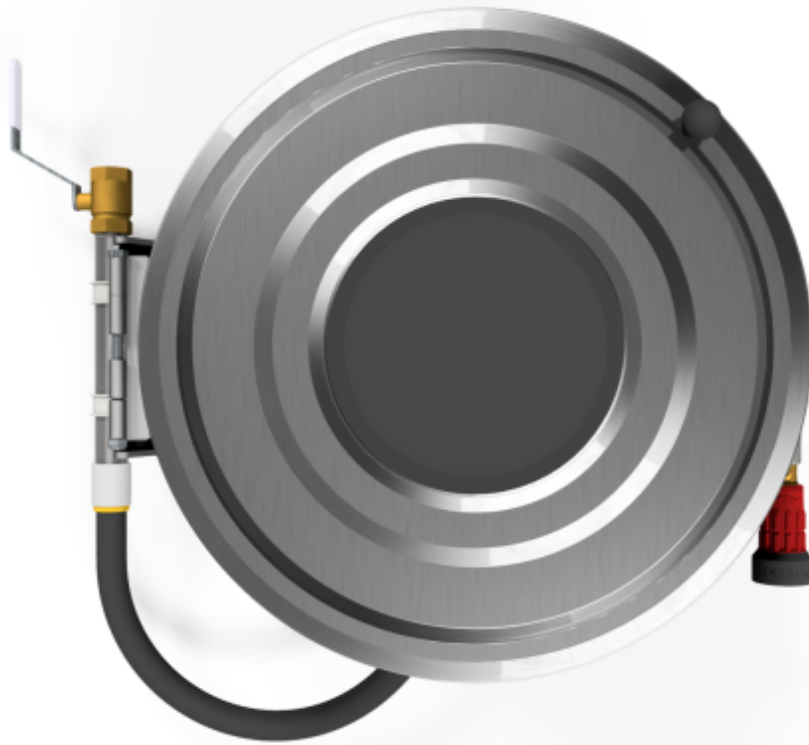

PV-25R Kela 550/200 RST, ilman letkuyhd.

PV-25R Kela 550/200 RST, ilman letkuyhd.

De lättanvända industrimodellerna är konstruerade för att tåla kontinuerlig[1]ued heavy use. PV-23T/TR och PV-25T/TR är utrustade med en hopfällbar[1]upprullningsvev, slangledare och 1 avstängningsventil. Dessa modeller har en mässingskurva som går från haspelnavet till höljet. PV-23T/TR inkluderar en extra anslutningsslang och ett väggfäste. Modellen PV-25T/TR inkluderar en extra anslutningsslang och en gångjärnsarm. PV-60 R har en 1 avstängningsventil och en upprullningsvev med en 1 invändig gänga för matarrör.

Features

HVAC-nummer	2956370
-------------	---------