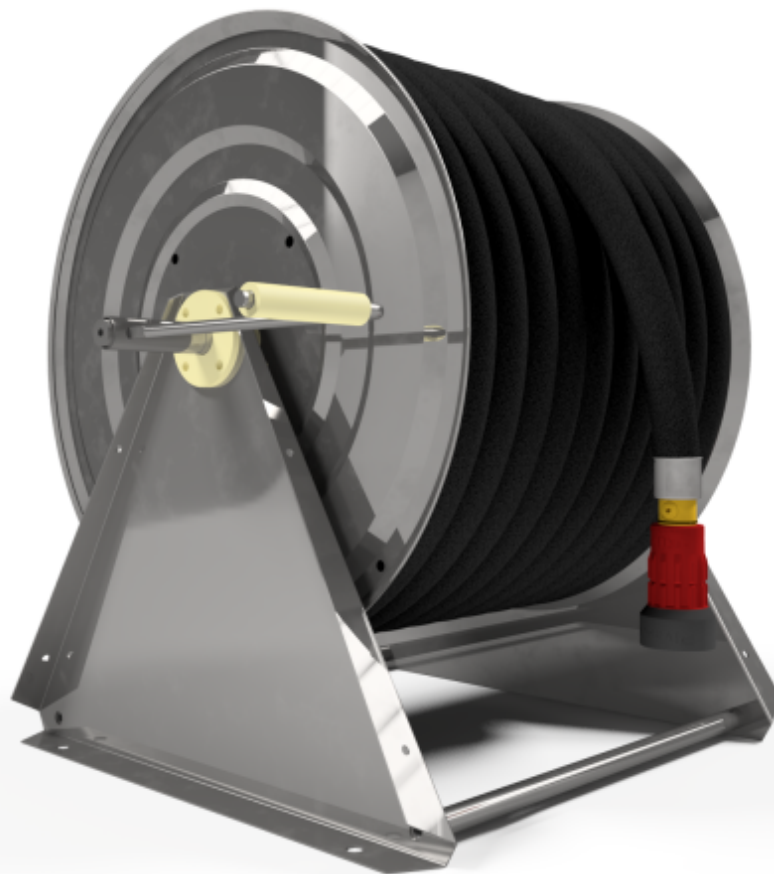

## PV-60TR Upprullare 550/400 utan slangmontage - Kraftig slangupprullare

---

## PV-60TR Upprullare 550/400 utan slangmontage - Kraftig slangupprullare

---

De lättanvända industrimodellerna är konstruerade för att tåla kontinuerlig[1]ued heavy use. PV-23T/TR och PV-25T/TR är utrustade med en hopfällbar[1]upprullningsvev, slangledare och 1 avstängningsventil. Dessa modeller har en mässingskurva som går från haspelnaget till höljet. PV-23T/TR inkluderar en extra anslutningsslang och ett väggfäste. Modellen PV-25T/TR inkluderar en extra anslutningsslang och en gångjärnsarm. PV-60 R har en 1 avstängningsventil och en upprullningsvev med en 1 invändig gänga för matarrör.