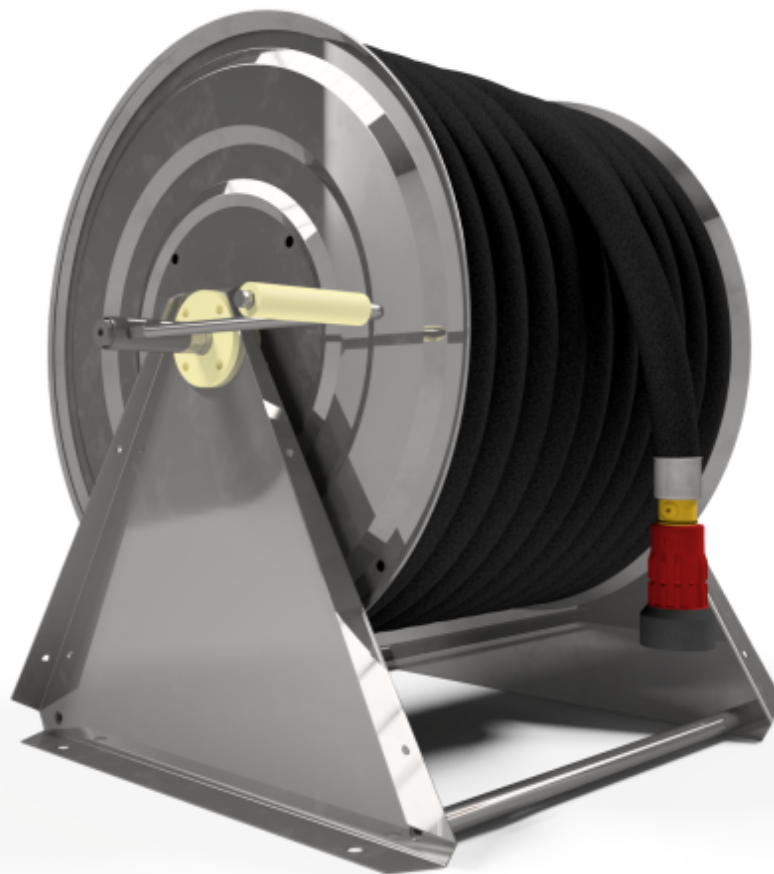

## PV-60TR Upprullare 550/400 utan slangmontage - Kraftig slangupprullare

---

## PV-60TR Upprullare 550/400 utan slangmontage - Kraftig slangupprullare

---

De lättanvända industrimodellerna är konstruerade för att tåla kontinuerlig[1]ued heavy use. PV-23T/TR och PV-25T/TR är utrustade med en hopfällbar[1]upprullningsvev, slangledare och 1 avstängningsventil. Dessa modeller har en mässingskurva som går från haspelnaget till höljet. PV-23T/TR inkluderar en extra anslutnings slang och ett väggfäste. Modellen PV-25T/TR inkluderar en extra anslutnings slang och en gångjärnsarm. PV-60 R har en 1 avstängningsventil och en upprullningsvev med en 1 invändig gänga för matarrör.