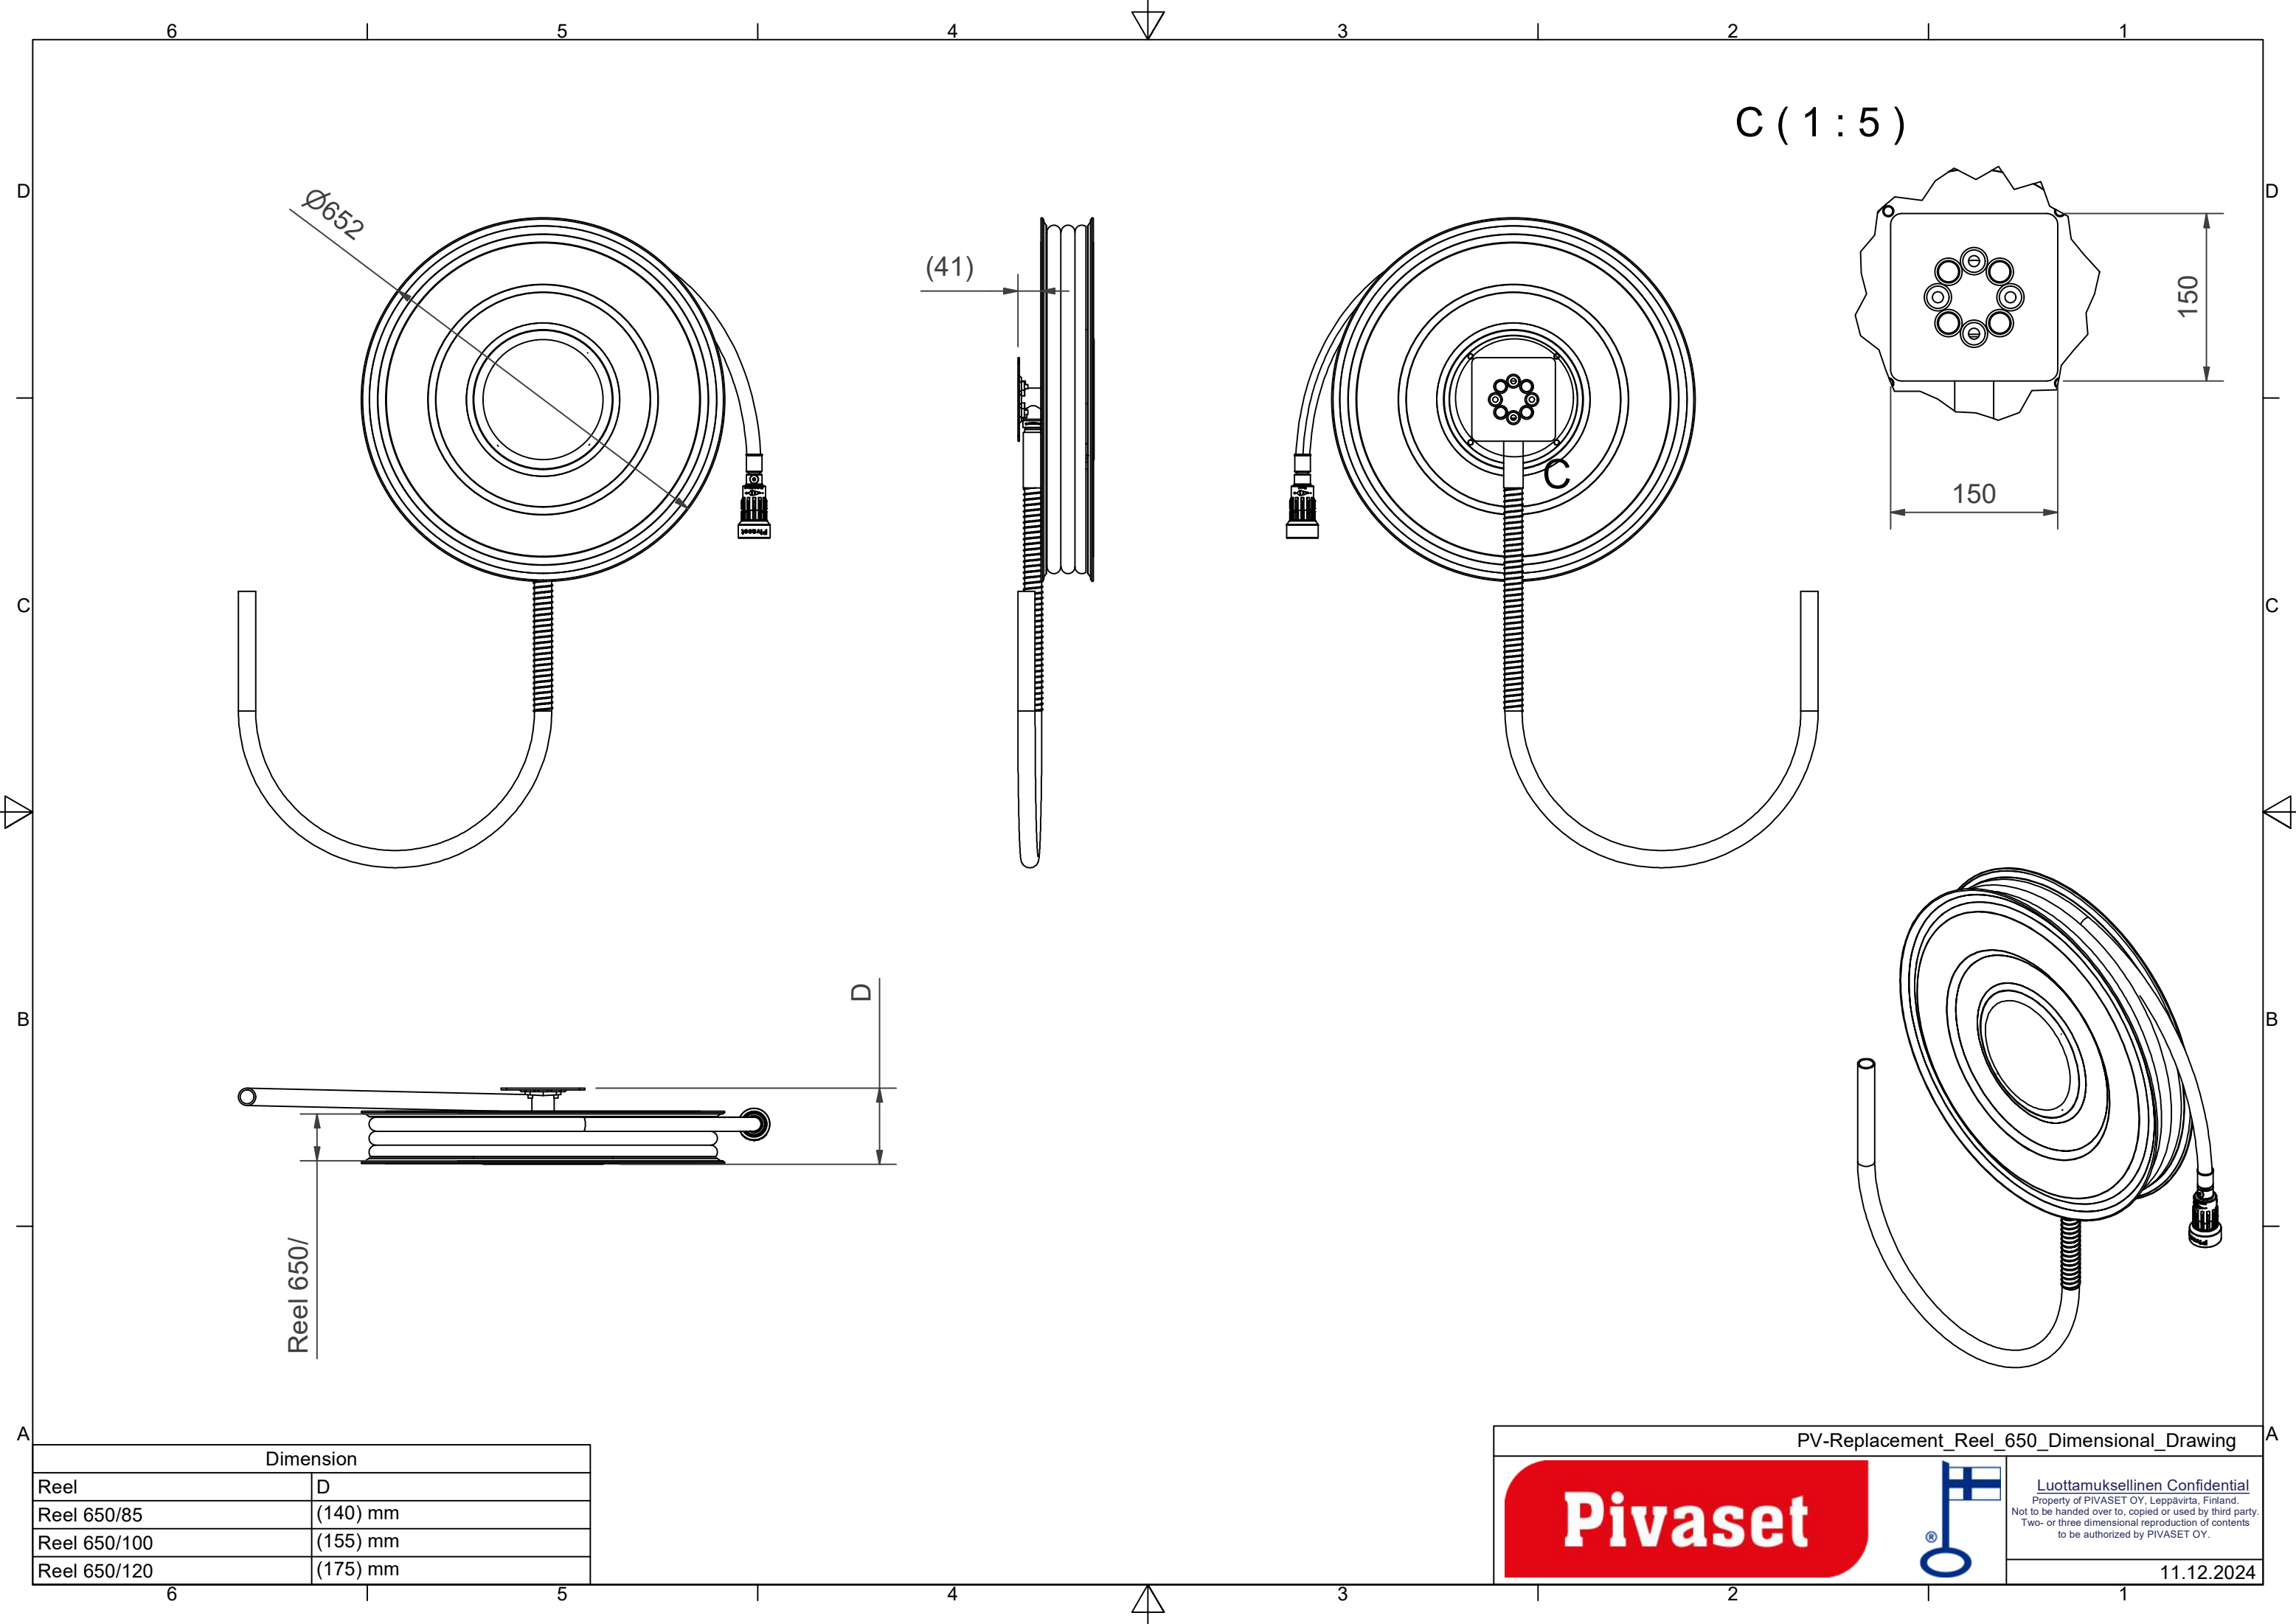

PV-ersättningsrulle 650/100 25mm/25m -

PV-ersättningsrulle 650/100 25mm/25m -

Ersättningsrulle för brandpostskåp. Innehåller en brandpostslang och ett direkt/dimmunstycke samt en 1 anslutnings slang för vattenförsörjning. Rullarna finns även med en diameter på 390 mm. Ersättningsrullarna har ett centrumfäste på 150x150 mm som standard. Finns även med 140x140 mm fäste.

Features

Finska "Ivi-number"	2955160
EN 671-1 / 2012 godkänd	JA
Typ av slang	Lätt slang
Slangens längd	25
Slangens innerdiameter	25 mm (1")

C (1:5)

Ø652

(41)

C

150

150

Reel 650/

Dimension	
Reel	D
Reel 650/85	(140) mm
Reel 650/100	(155) mm
Reel 650/120	(175) mm

PV-Replacement_Reel_650_Dimensional_Drawing

Luottamuksellinen Confidential
 Property of PIVASET OY, Leppävirta, Finland.
 Not to be handed over to, copied or used by third party.
 Two- or three dimensional reproduction of contents
 to be authorized by PIVASET OY.