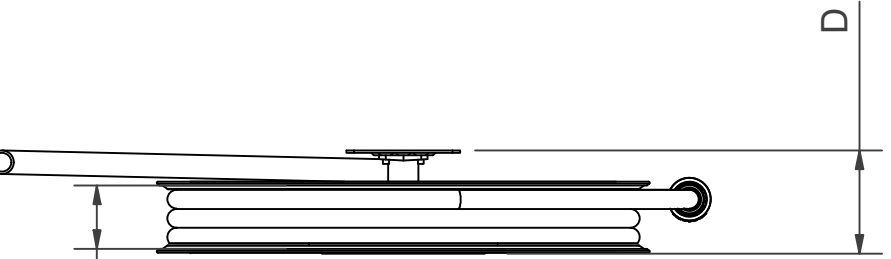

PV-ersättningsrulle 650/100 25mm/25m -

PV-ersättningsrulle 650/100 25mm/25m -

Ersättningsrulle för brandpostskåp. Innehåller en brandpostslang och ett direkt/dimmunstycke samt en 1 anslutnings slang för vattenförsörjning. Rullarna finns även med en diameter på 390 mm. Ersättningsrullarna har ett centrumfäste på 150x150 mm som standard. Finns även med 140x140 mm fäste.

Features

Finska "Ivi-number"	2955160
EN 671-1 / 2012 godkänd	JA
Typ av slang	Lätt slang
Slangens längd	25
Slangens innerdiameter	25 mm (1")

C (1:5)

Ø652

(41)

C

150

150

Reel 650/

Dimension	
Reel	D
Reel 650/85	(140) mm
Reel 650/100	(155) mm
Reel 650/120	(175) mm

PV-Replacement_Reel_650_Dimensional_Drawing

Luottamuksellinen Confidential
 Property of PIVASET OY, Leppävirta, Finland.
 Not to be handed over to, copied or used by third party.
 Two- or three dimensional reproduction of contents
 to be authorized by PIVASET OY.