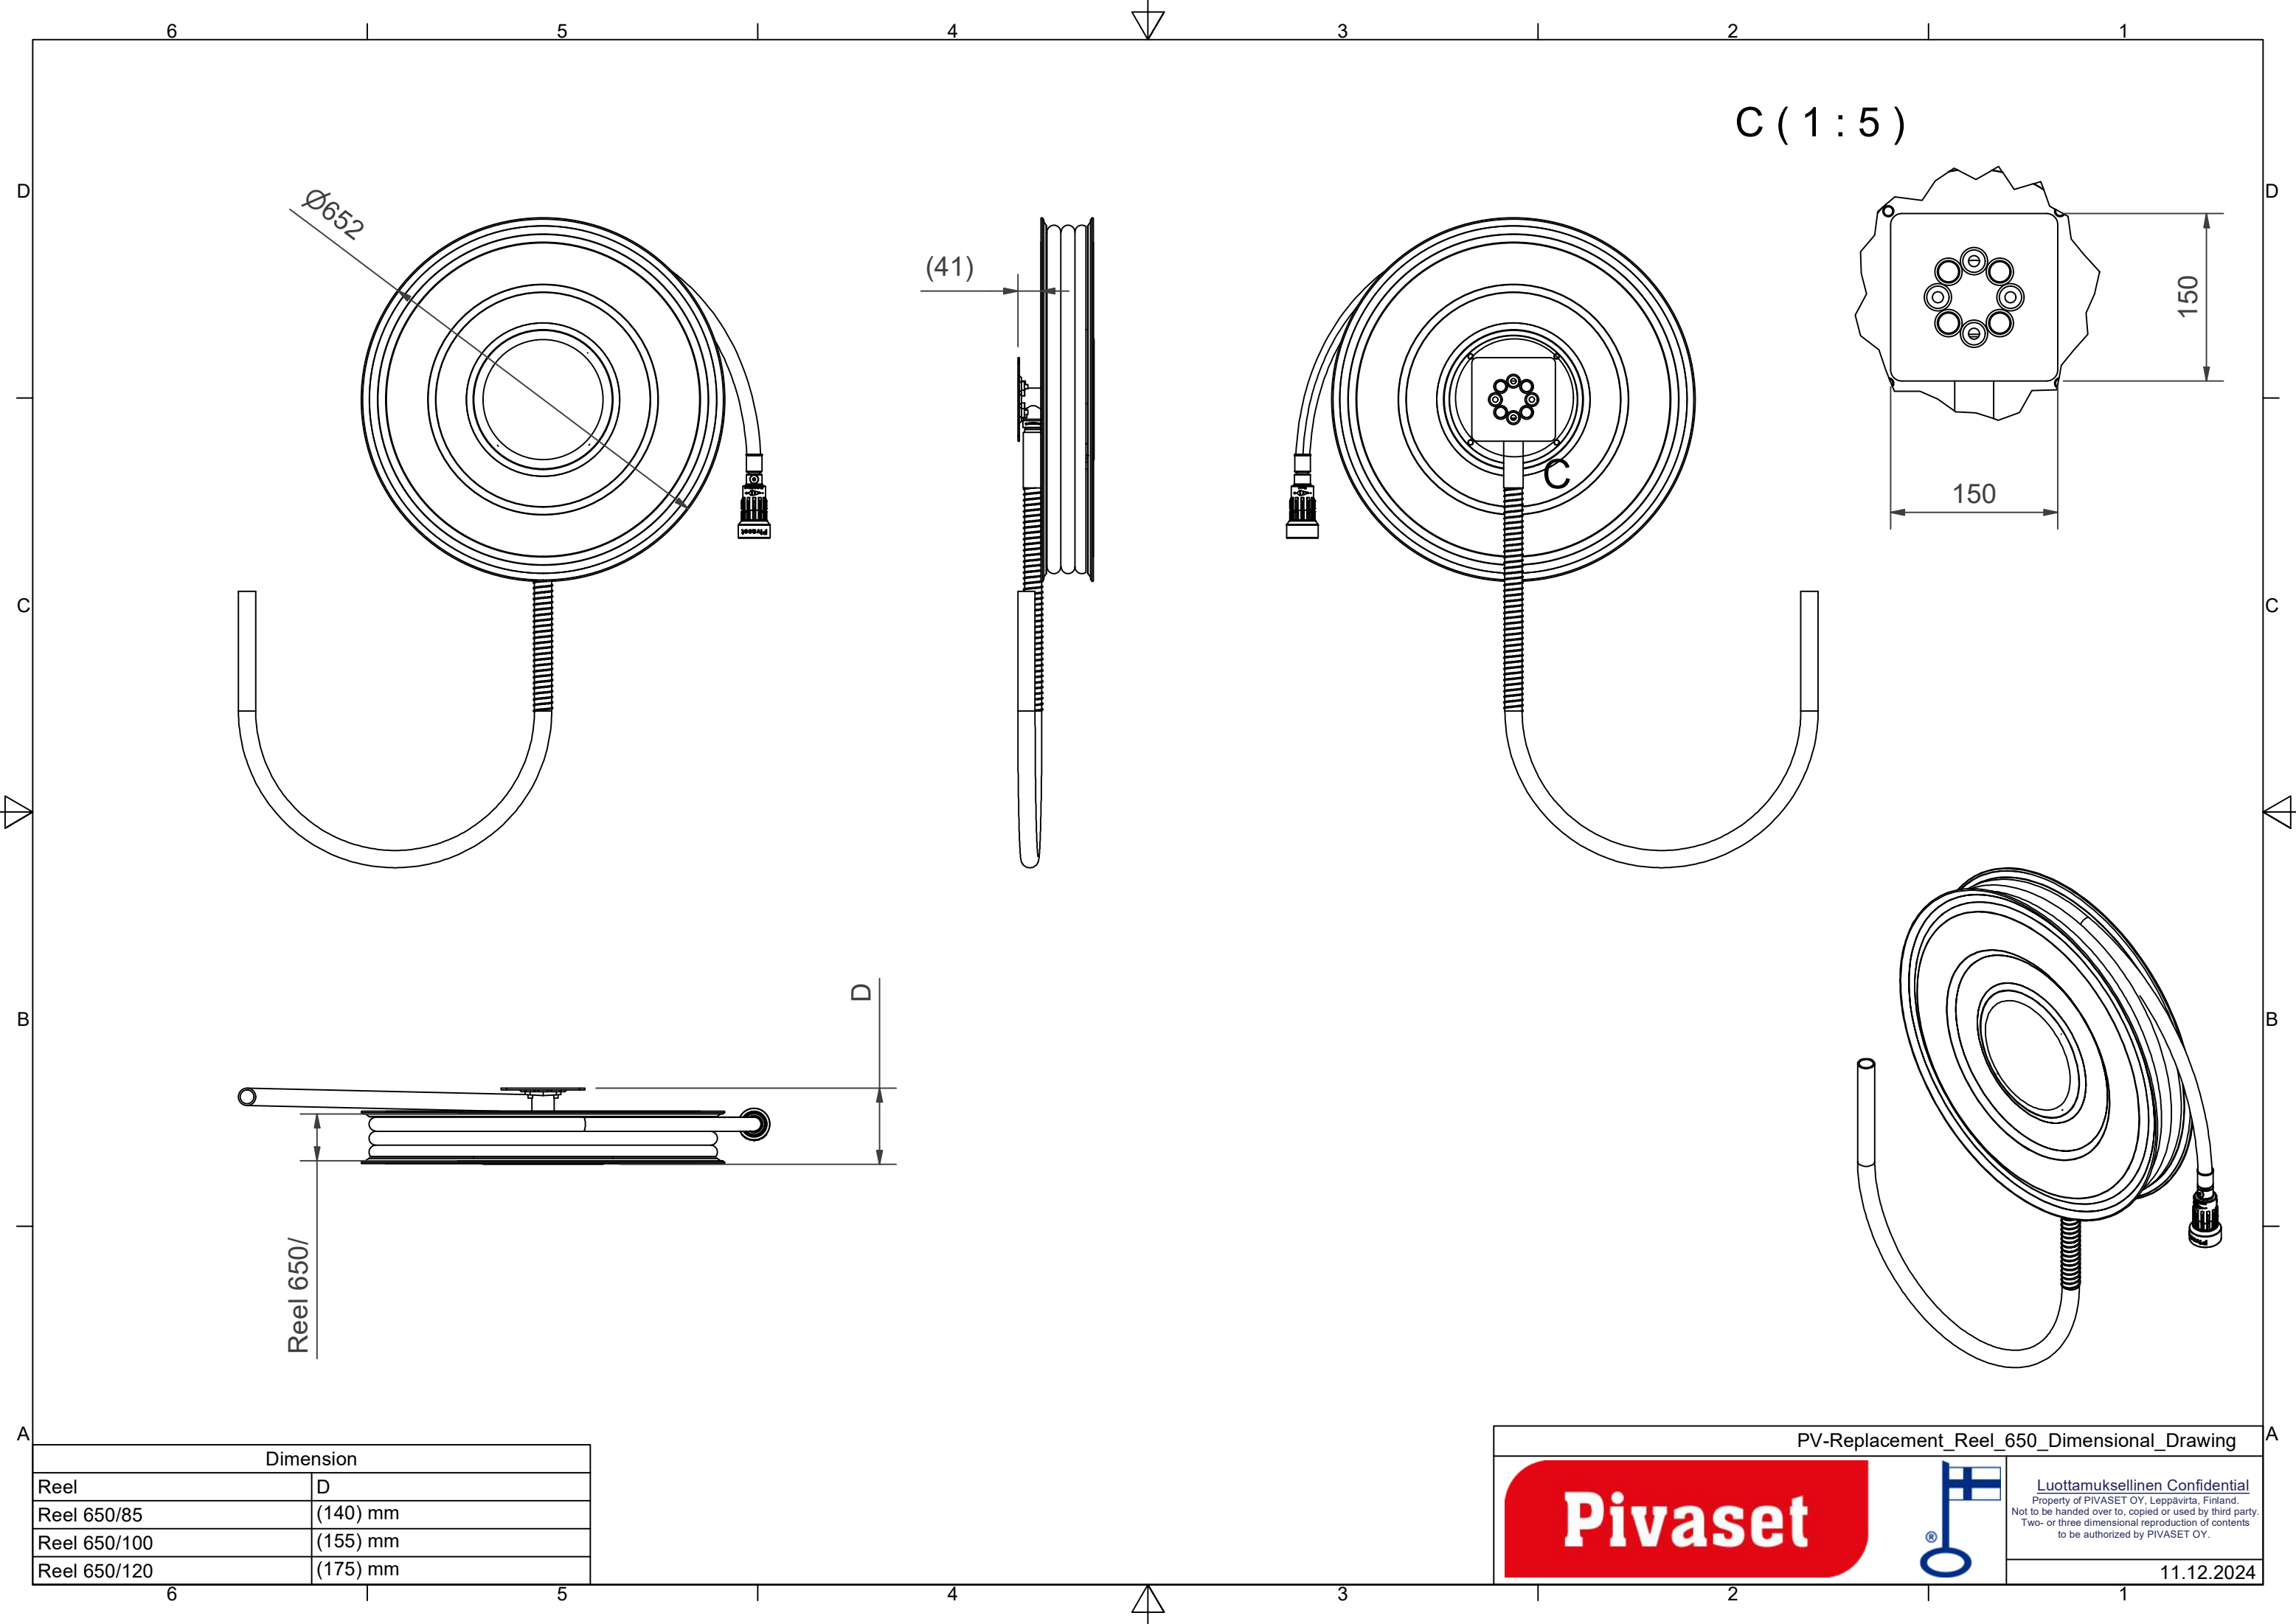

## PV-ersättningsrulle 650/120 25mm/30m -

---

**PV-ersättningsrulle 650/120 25mm/30m -**

---

Ersättningsrulle för brandpostskåp. Innehåller en brandpostslang och ett direkt/dimmunstycke samt en 1 anslutnings slang för vattenförsörjning. Rullarna finns även med en diameter på 390 mm. Ersättningsrullarna har ett centrumfäste på 150x150 mm som standard. Finns även med 140x140 mm fäste.

**Features**

---

Finska "Ivi-number"	2955161
EN 671-1 / 2012 godkänd	JA
Typ av slang	Lätt slang
Slangens längd	30
Slangens innerdiameter	25 mm (1")

C (1:5)

Ø652

(41)

150

150

Reel 650/

Dimension	
Reel	D
Reel 650/85	(140) mm
Reel 650/100	(155) mm
Reel 650/120	(175) mm

PV-Replacement\_Reel\_650\_Dimensional\_Drawing

Luottamuksellinen Confidential  
 Property of PIVASET OY, Leppävirta, Finland.  
 Not to be handed over to, copied or used by third party.  
 Two- or three dimensional reproduction of contents  
 to be authorized by PIVASET OY.