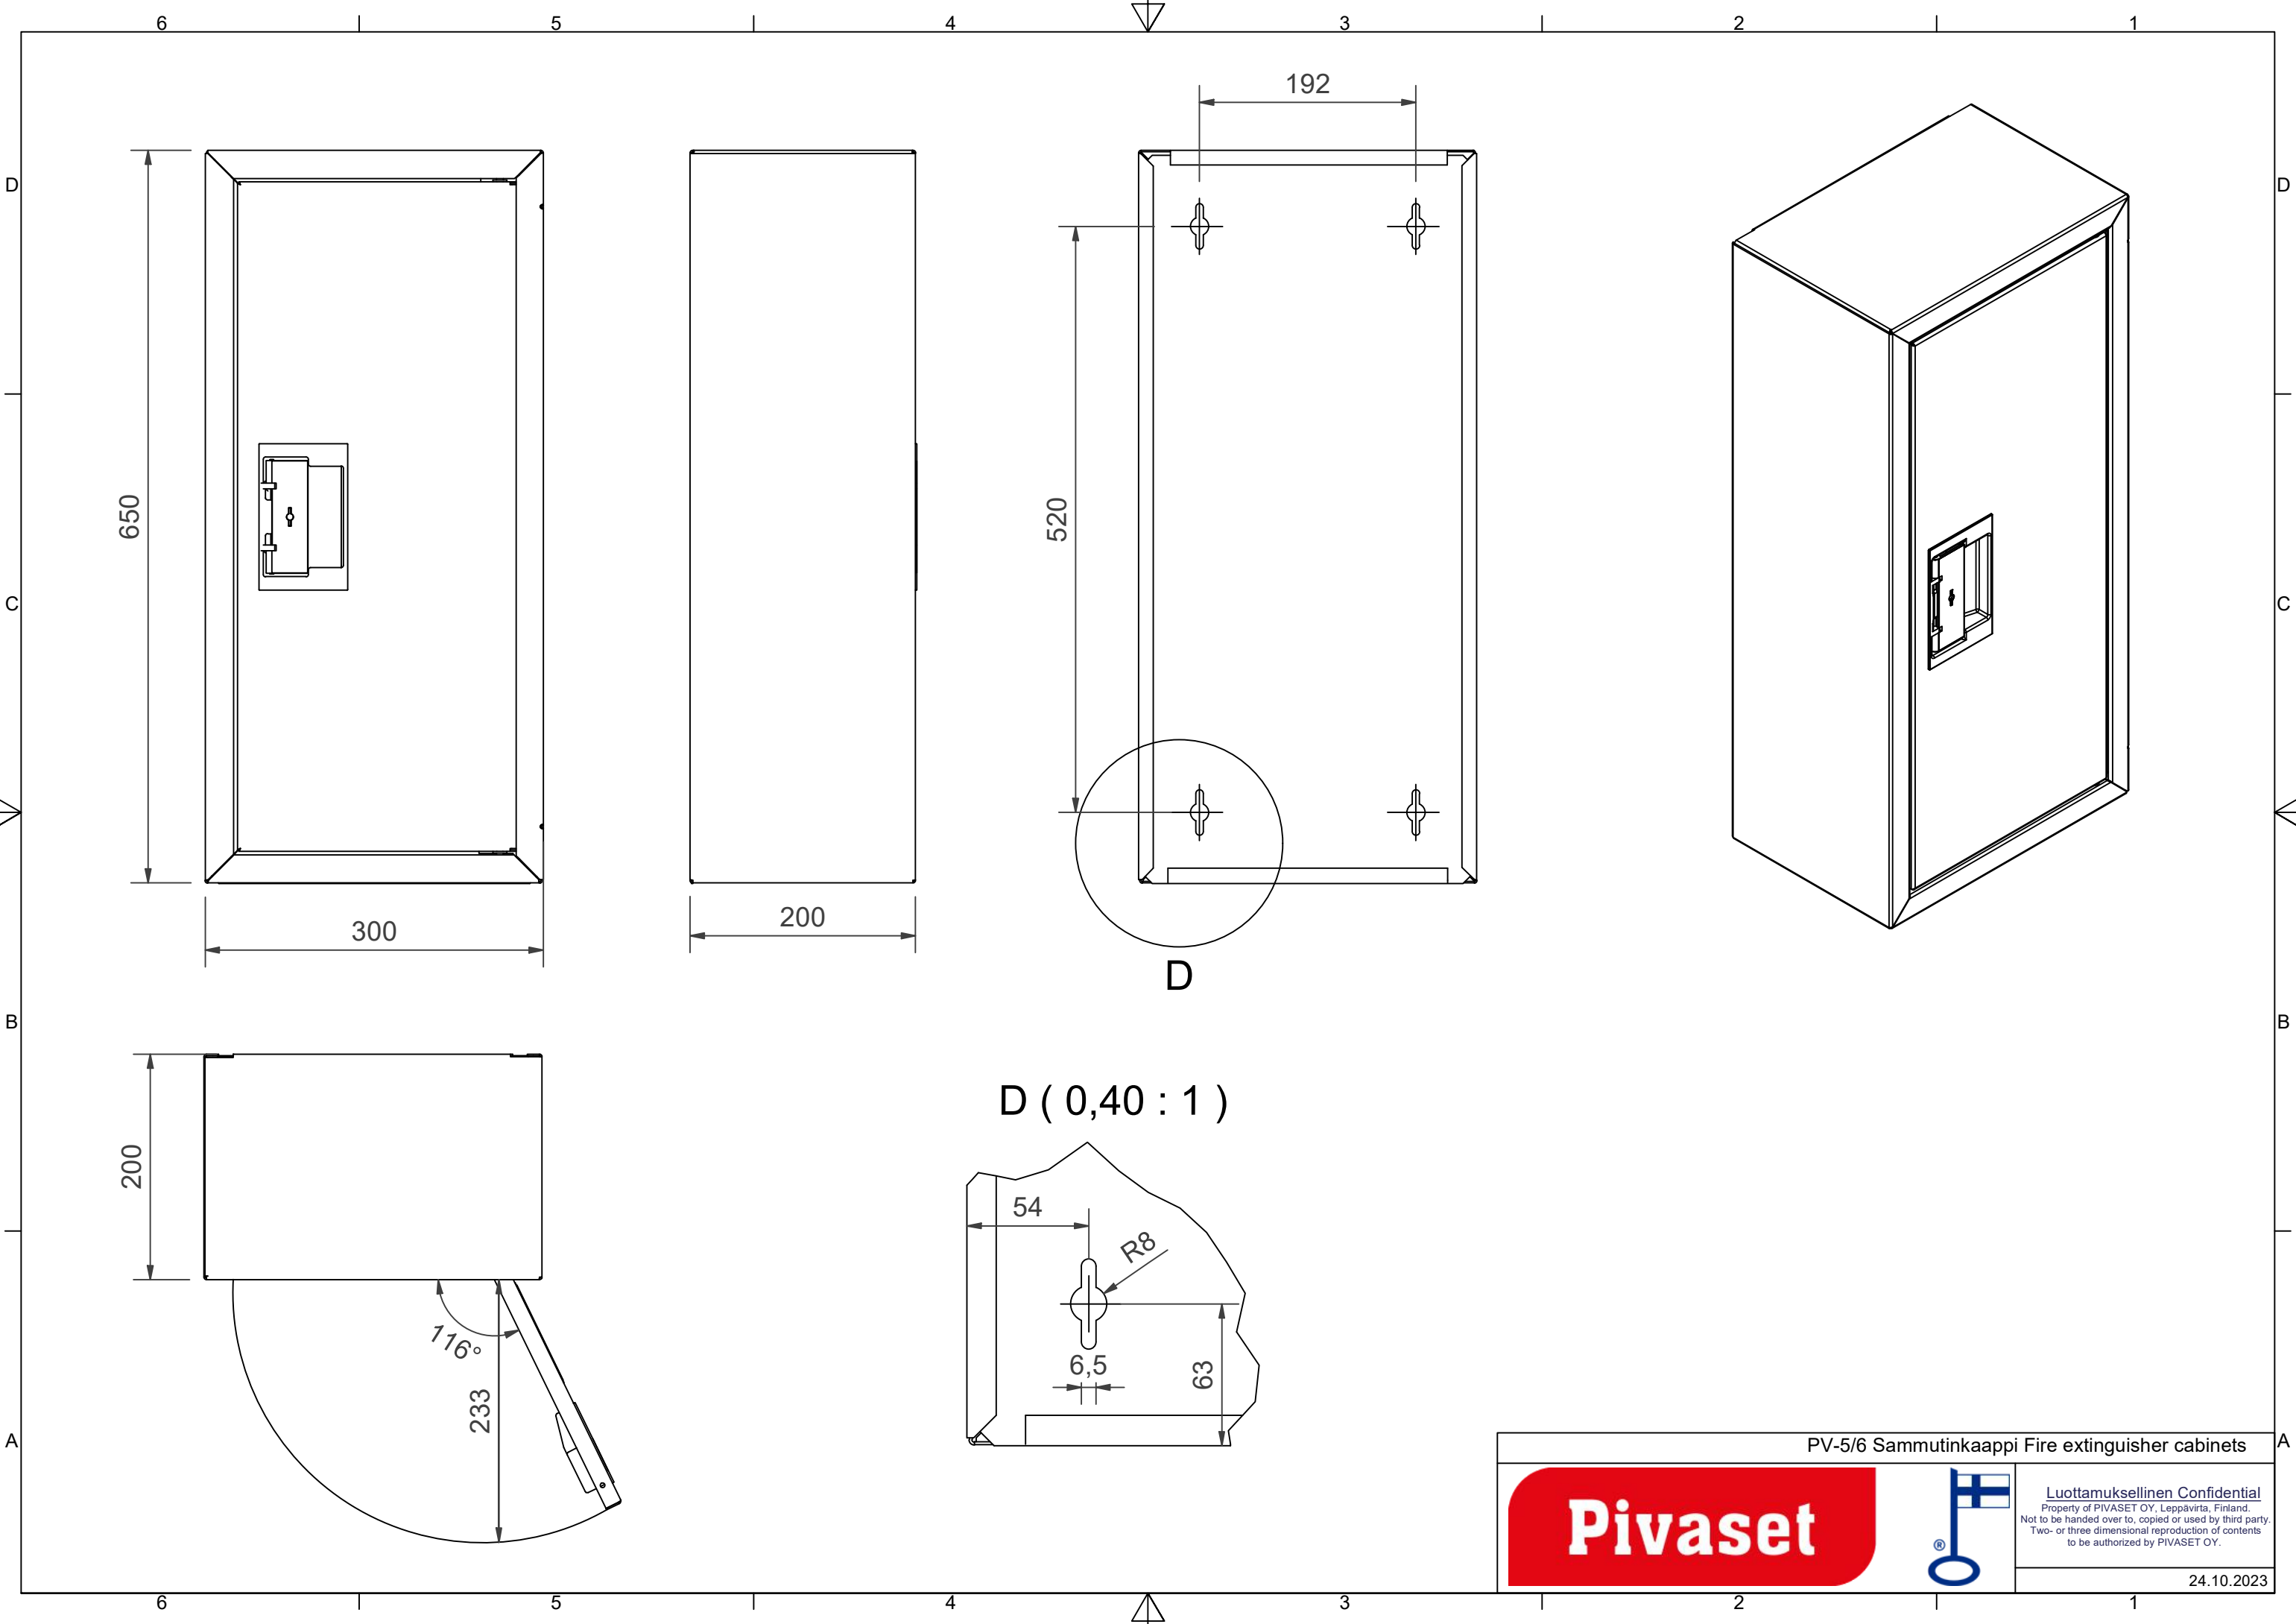

PV-5/6 Skåp för brandsläckare, grå * -

PV-5/6 Skåp för brandsläckare, grå * -

Brandsläckarskåpen är tillverkade av 1,25 mm stålplåt. Grundmodellerna är epoxipulverlackerade i rött, vitt eller grått. Dörren är försedd med ett speciallås med brytbart låsskydd. Modellen i rostfritt stål har ett metallås. Brandsläckarskåpen finns i tre storlekar: för 6 kg och 12 kg pulversläckare samt för kolsyresläckare. Alternativt finns det en modell med inspektionsfönster. Brandsläckarskåpen kan även monteras utomhus för att skydda brandsläckaren från väder och vind. Vid behov finns en infälld monteringsram tillgänglig för skåpet.

Features

Finska "lvi-number"	2969827
EN 671-1 / 2012 godkänd	NEJ
Färg	Grå (RAL 7040)
Höjd (mm)	650
Bredd (mm)	300
Djup (mm)	200

PV-5/6 Sammutinkaappi Fire extinguisher cabinets		
		Luottamuksellinen Confidential Property of PIVASET OY, Leppävirta, Finland. Not to be handed over to, copied or used by third party. Two- or three dimensional reproduction of contents to be authorized by PIVASET OY.
		24.10.2023