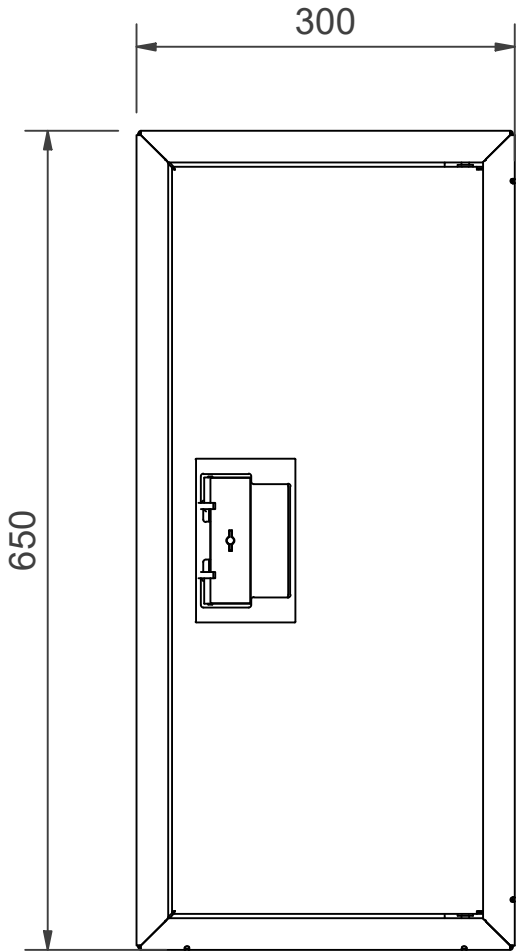

## PV-5/6 Skåp för brandsläckare, grå \* -

---

Brandsläckarskåpen är tillverkade av 1,25 mm stålplåt. Grundmodellerna är epoxipulverlackerade i rött, vitt eller grått. Dörren är försedd med ett speciallås med brytbart låsskydd. Modellen i rostfritt stål har ett metallås. Brandsläckarskåpen finns i tre storlekar: för 6 kg och 12 kg pulversläckare samt för kolsyresläckare. Alternativt finns det en modell med inspektionsfönster. Brandsläckarskåpen kan även monteras utomhus för att skydda brandsläckaren från väder och vind. Vid behov finns en infälld monteringsram tillgänglig för skåpet.

### Features

---

Finska "lvi-number"	2969827
EN 671-1 / 2012 godkänd	NEJ
Färg	Grå (RAL 7040)
Höjd (mm)	650
Bredd (mm)	300
Djup (mm)	200

A ( 1 : 2,5 )

PV-5\_6\_Dimensional\_Drawing

Luottamuksellinen Confidential  
 Property of PIVASET OY, Leppävirta, Finland.  
 Not to be handed over to, copied or used by third party.  
 Two- or three dimensional reproduction of contents  
 to be authorized by PIVASET OY.