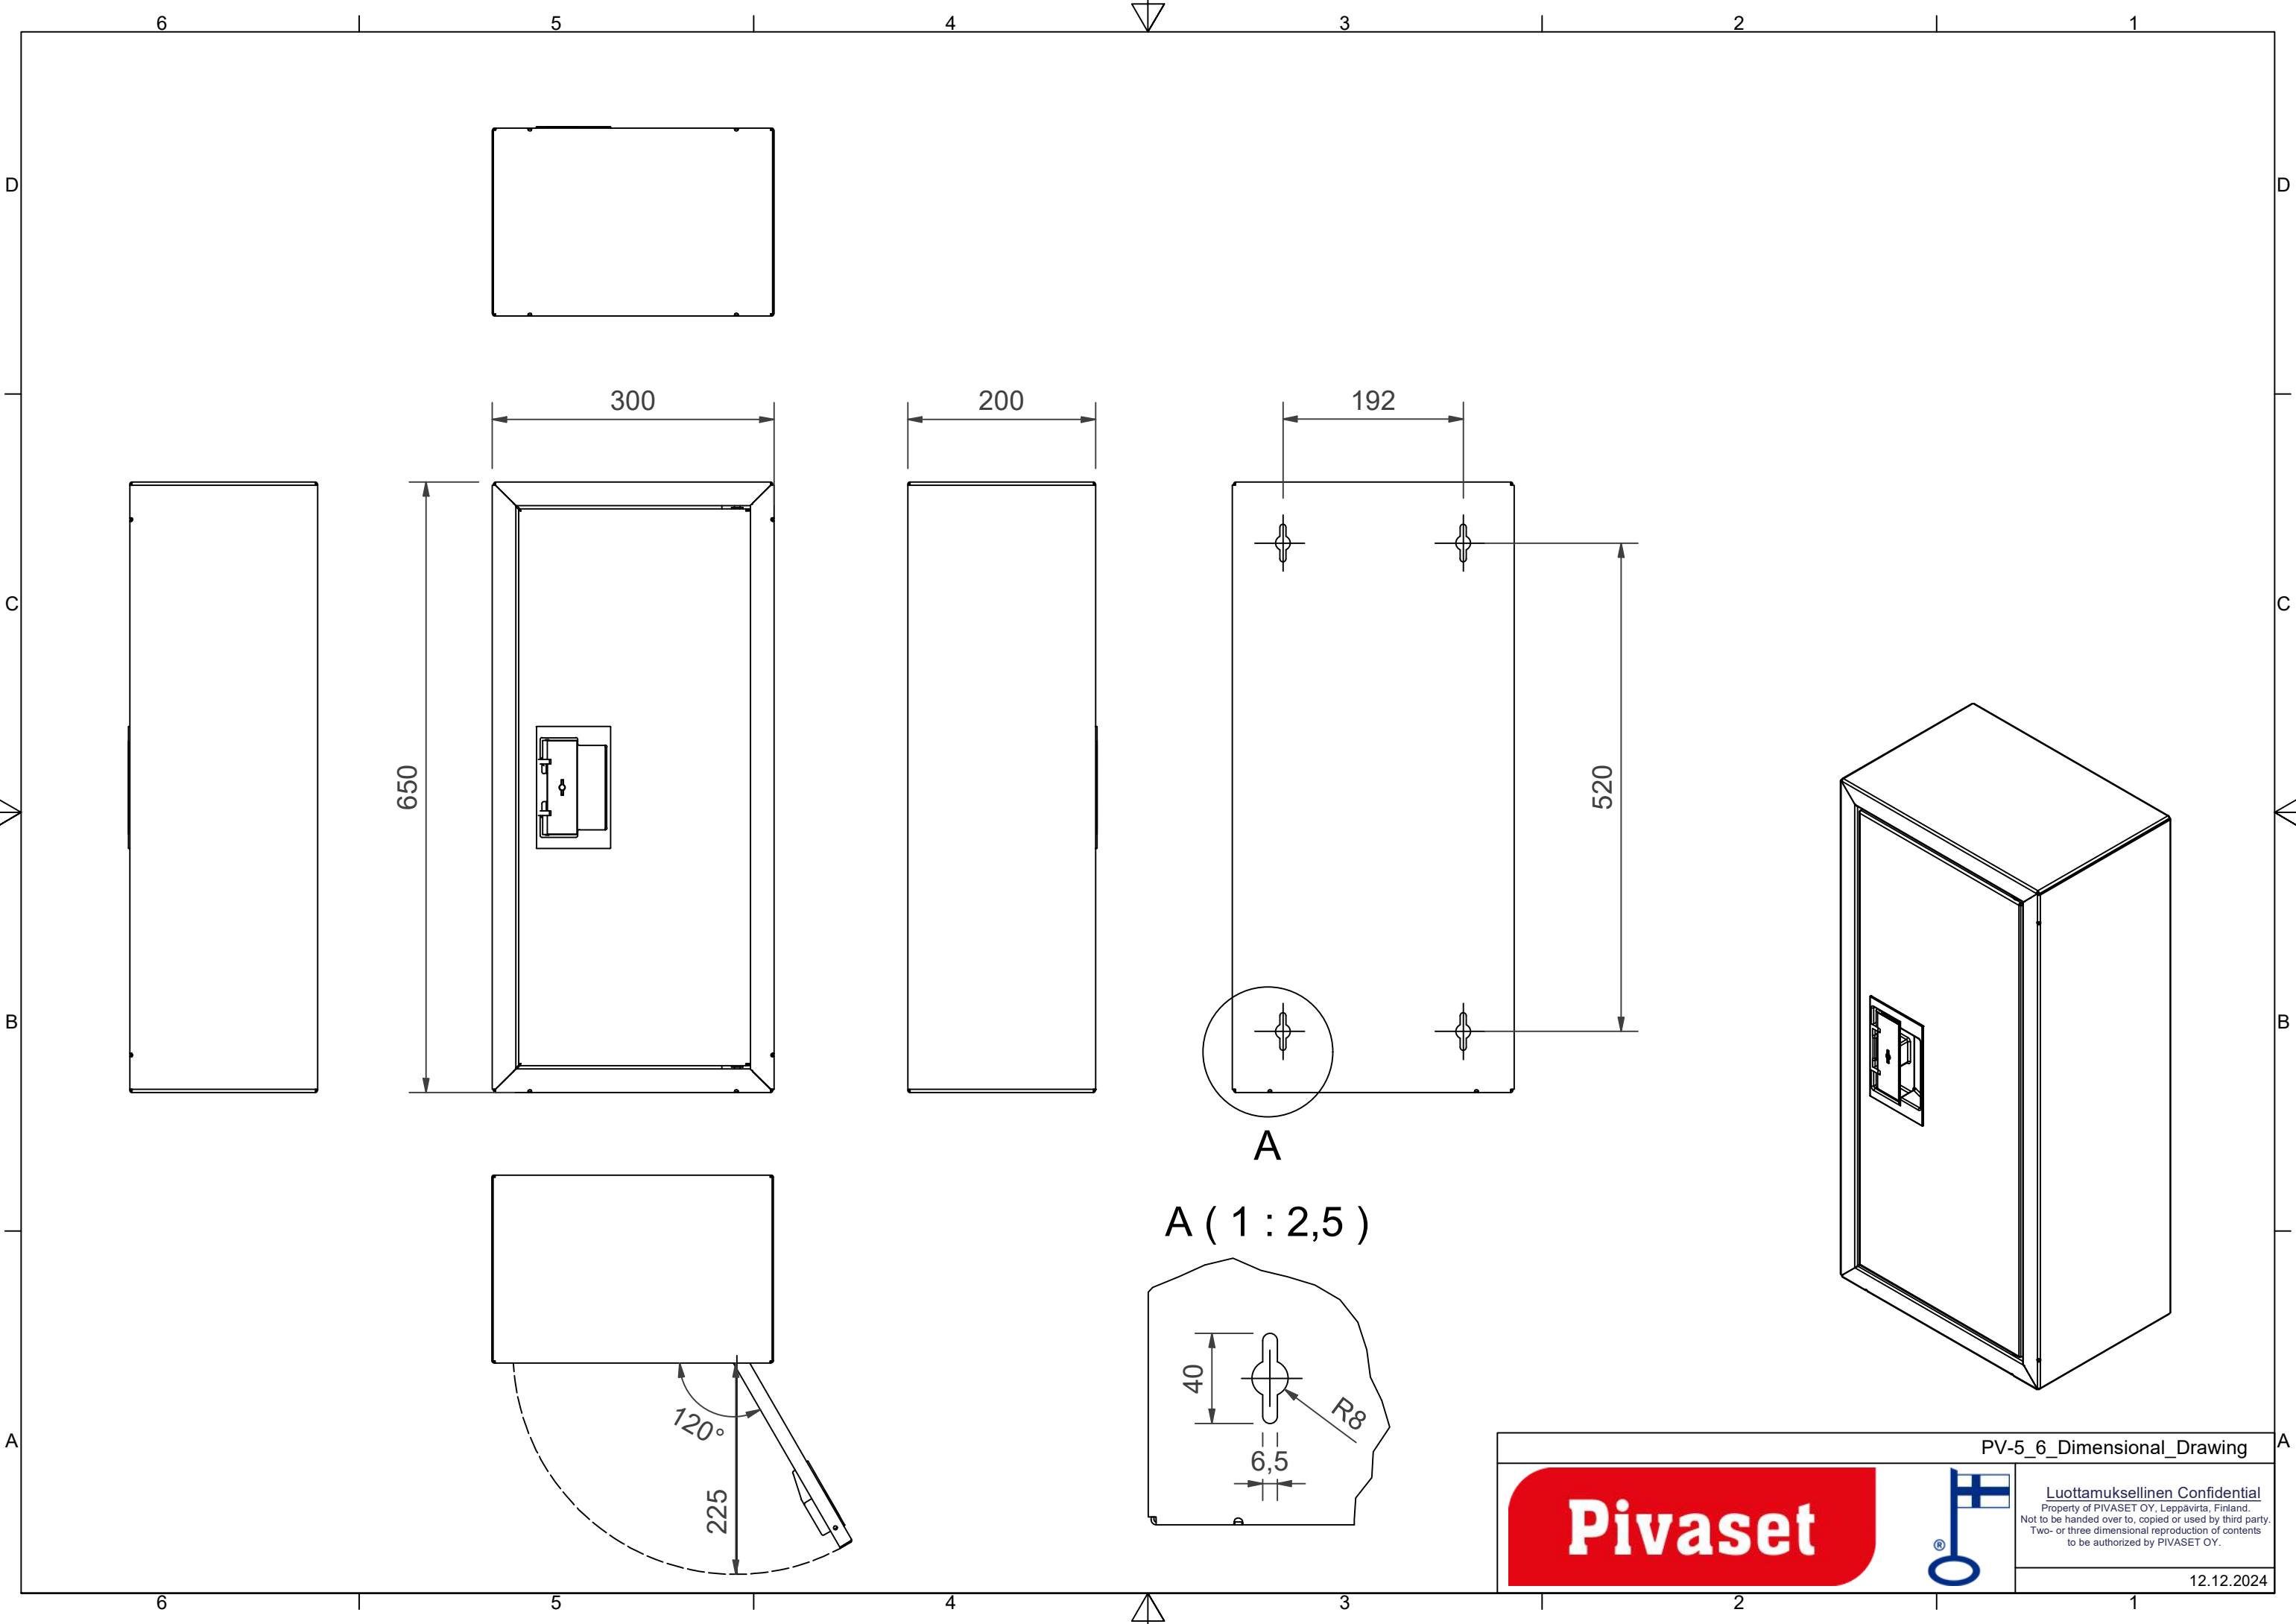

## PV-5/6 Skåp för brandsläckare, grå \* -

---

Brandsläckarskåpen är tillverkade av 1,25 mm stålplåt. Grundmodellerna är epoxipulverlackerade i rött, vitt eller grått. Dörren är försedd med ett speciallås med brytbart låsskydd. Modellen i rostfritt stål har ett metallås. Brandsläckarskåpen finns i tre storlekar: för 6 kg och 12 kg pulversläckare samt för kolsyresläckare. Alternativt finns det en modell med inspektionsfönster. Brandsläckarskåpen kan även monteras utomhus för att skydda brandsläckaren från väder och vind. Vid behov finns en infälld monteringsram tillgänglig för skåpet.

### Features

---

Finska "lvi-number"	2969827
EN 671-1 / 2012 godkänd	NEJ
Färg	Grå (RAL 7040)
Höjd (mm)	650
Bredd (mm)	300
Djup (mm)	200

A ( 1 : 2,5 )

PV-5\_6\_Dimensional\_Drawing

Luottamuksellinen Confidential  
 Property of PIVASET OY, Leppävirta, Finland.  
 Not to be handed over to, copied or used by third party.  
 Two- or three dimensional reproduction of contents  
 to be authorized by PIVASET OY.