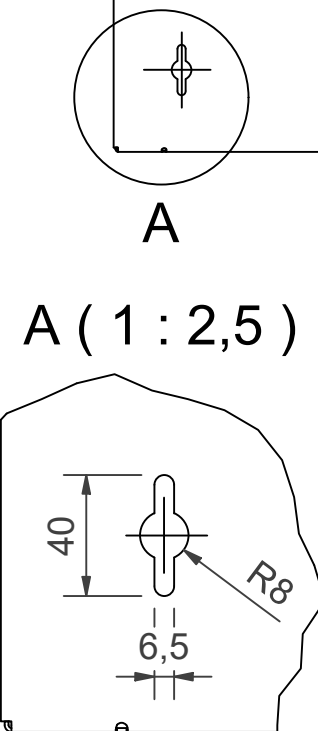

## PV-5/6 Skåp för brandsläckare, grå \* -

---

Brandsläckarskåpen är tillverkade av 1,25 mm stålplåt. Grundmodellerna är epoxipulverlackerade i rött, vitt eller grått. Dörren är försedd med ett speciallås med brytbart låsskydd. Modellen i rostfritt stål har ett metallås. Brandsläckarskåpen finns i tre storlekar: för 6 kg och 12 kg pulversläckare samt för kolsyresläckare. Alternativt finns det en modell med inspektionsfönster. Brandsläckarskåpen kan även monteras utomhus för att skydda brandsläckaren från väder och vind. Vid behov finns en infälld monteringsram tillgänglig för skåpet.

### Features

---

Finska "lvi-number"	2969827
EN 671-1 / 2012 godkänd	NEJ
Färg	Grå (RAL 7040)
Höjd (mm)	650
Bredd (mm)	300
Djup (mm)	200

A ( 1 : 2,5 )

PV-5\_6\_Dimensional\_Drawing

Luottamuksellinen Confidential  
 Property of PIVASET OY, Leppävirta, Finland.  
 Not to be handed over to, copied or used by third party.  
 Two- or three dimensional reproduction of contents  
 to be authorized by PIVASET OY.