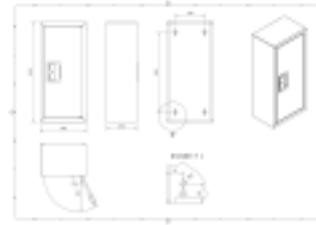

PV-5/6 Skåp för brandsläckare, grå * -

PV-5/6 Skåp för brandsläckare, grå * -

Brandsläckarskåpen är tillverkade av 1,25 mm stålplåt. Grundmodellerna är epoxipulverlackerade i rött, vitt eller grått. Dörren är försedd med ett speciallås med brytbart låsskydd. Modellen i rostfritt stål har ett metallås. Brandsläckarskåpen finns i tre storlekar: för 6 kg och 12 kg pulversläckare samt för kolsyresläckare. Alternativt finns det en modell med inspektionsfönster. Brandsläckarskåpen kan även monteras utomhus för att skydda brandsläckaren från väder och vind. Vid behov finns en infälld monteringsram tillgänglig för skåpet.

Features

Finska "lvi-number"	2969827
EN 671-1 / 2012 godkänd	NEJ
Färg	Grå (RAL 7040)
Höjd (mm)	650
Bredd (mm)	300
Djup (mm)	200

PV-5/6 Sammutinkaappi Fire extinguisher cabinets		
		Luottamuksellinen Confidential Property of PIVASET OY, Leppävirta, Finland. Not to be handed over to, copied or used by third party. Two- or three dimensional reproduction of contents to be authorized by PIVASET OY.
		24.10.2023