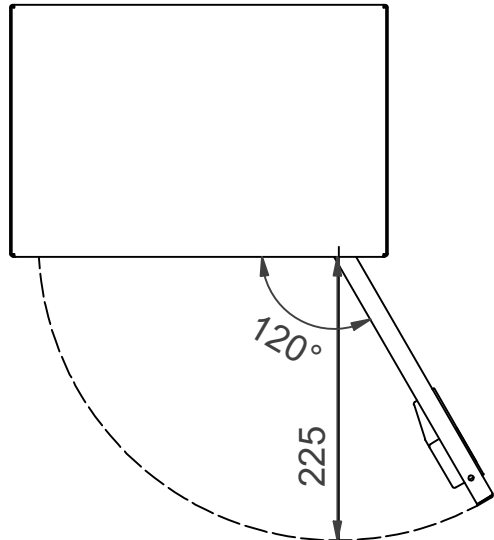

## PV-5/6 Skåp för brandsläckare, grå \* -

---

Brandsläckarskåpen är tillverkade av 1,25 mm stålplåt. Grundmodellerna är epoxipulverlackerade i rött, vitt eller grått. Dörren är försedd med ett speciallås med brytbart låsskydd. Modellen i rostfritt stål har ett metallås. Brandsläckarskåpen finns i tre storlekar: för 6 kg och 12 kg pulversläckare samt för kolsyresläckare. Alternativt finns det en modell med inspektionsfönster. Brandsläckarskåpen kan även monteras utomhus för att skydda brandsläckaren från väder och vind. Vid behov finns en infälld monteringsram tillgänglig för skåpet.

### Features

---

Finska "lvi-number"	2969827
EN 671-1 / 2012 godkänd	NEJ
Färg	Grå (RAL 7040)
Höjd (mm)	650
Bredd (mm)	300
Djup (mm)	200

A ( 1 : 2,5 )

PV-5\_6\_Dimensional\_Drawing

Luottamuksellinen Confidential  
 Property of PIVASET OY, Leppävirta, Finland.  
 Not to be handed over to, copied or used by third party.  
 Two- or three dimensional reproduction of contents  
 to be authorized by PIVASET OY.