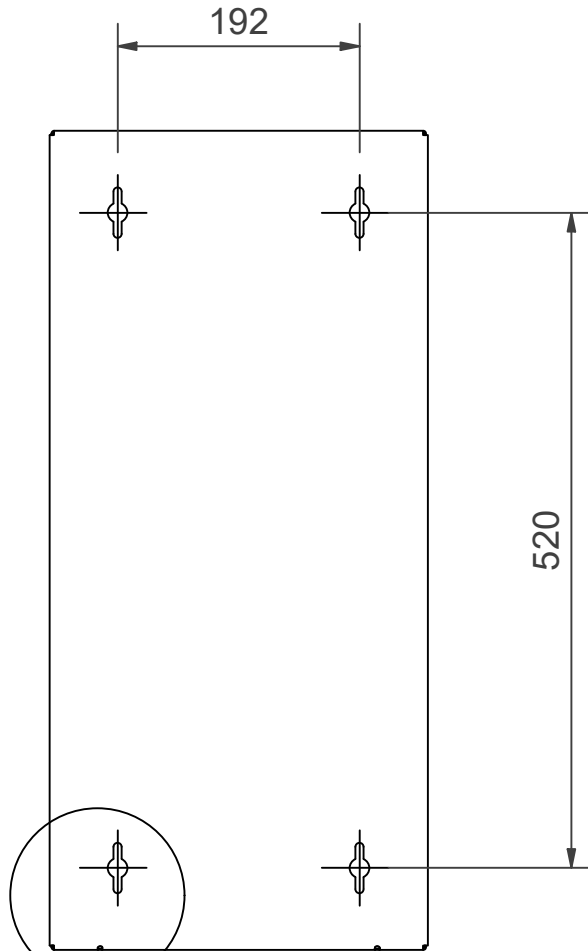

## PV-5/6 Skåp för brandsläckare, grå \* -

---

Brandsläckarskåpen är tillverkade av 1,25 mm stålplåt. Grundmodellerna är epoxipulverlackerade i rött, vitt eller grått. Dörren är försedd med ett speciallås med brytbart låsskydd. Modellen i rostfritt stål har ett metallås. Brandsläckarskåpen finns i tre storlekar: för 6 kg och 12 kg pulversläckare samt för kolsyresläckare. Alternativt finns det en modell med inspektionsfönster. Brandsläckarskåpen kan även monteras utomhus för att skydda brandsläckaren från väder och vind. Vid behov finns en infälld monteringsram tillgänglig för skåpet.

### Features

---

Finska "lvi-number"	2969827
EN 671-1 / 2012 godkänd	NEJ
Färg	Grå (RAL 7040)
Höjd (mm)	650
Bredd (mm)	300
Djup (mm)	200

A ( 1 : 2,5 )

PV-5\_6\_Dimensional\_Drawing

Luottamuksellinen Confidential  
 Property of PIVASET OY, Leppävirta, Finland.  
 Not to be handed over to, copied or used by third party.  
 Two- or three dimensional reproduction of contents  
 to be authorized by PIVASET OY.