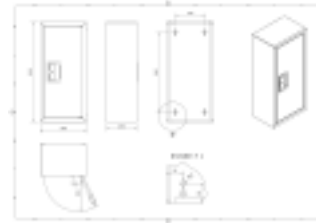

PV-5/6 Skåp för brandsläckare, grå * -

PV-5/6 Skåp för brandsläckare, grå * -

Brandsläckarskåpen är tillverkade av 1,25 mm stålplåt. Grundmodellerna är epoxipulverlackerade i rött, vitt eller grått. Dörren är försedd med ett speciallås med brytbart låsskydd. Modellen i rostfritt stål har ett metallås. Brandsläckarskåpen finns i tre storlekar: för 6 kg och 12 kg pulversläckare samt för kolsyresläckare. Alternativt finns det en modell med inspektionsfönster. Brandsläckarskåpen kan även monteras utomhus för att skydda brandsläckaren från väder och vind. Vid behov finns en infälld monteringsram tillgänglig för skåpet.

Features

Finska "lvi-number"	2969827
EN 671-1 / 2012 godkänd	NEJ
Färg	Grå (RAL 7040)
Höjd (mm)	650
Bredd (mm)	300
Djup (mm)	200

PV-5/6 Sammutinkaappi Fire extinguisher cabinets		
		Luottamuksellinen Confidential Property of PIVASET OY, Leppävirta, Finland. Not to be handed over to, copied or used by third party. Two- or three dimensional reproduction of contents to be authorized by PIVASET OY.
		24.10.2023