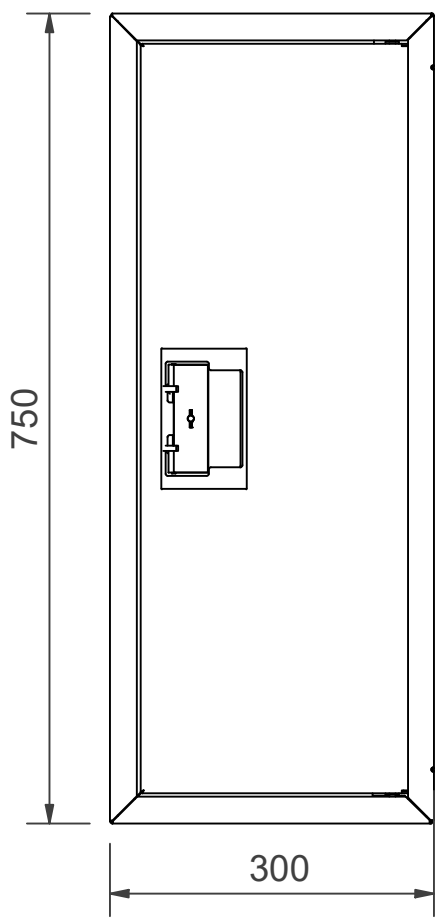

D (0,60 : 1)

PV-5_CO2_Dimensional_Drawing

Luottamuksellinen Confidential
Property of PIVASET OY, Leppävirta, Finland.
Not to be handed over to, copied or used by third party.
Two- or three dimensional reproduction of contents
to be authorized by PIVASET OY.

17.12.2024