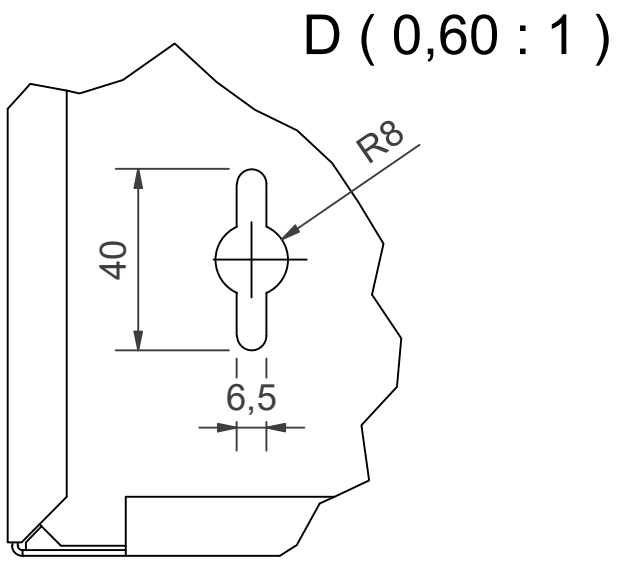

D (0,60 : 1)

PV-5_CO2_Dimensional_Drawing

Luottamuksellinen Confidential
Property of PIVASET OY, Leppävirta, Finland.
Not to be handed over to, copied or used by third party.
Two- or three dimensional reproduction of contents
to be authorized by PIVASET OY.

17.12.2024