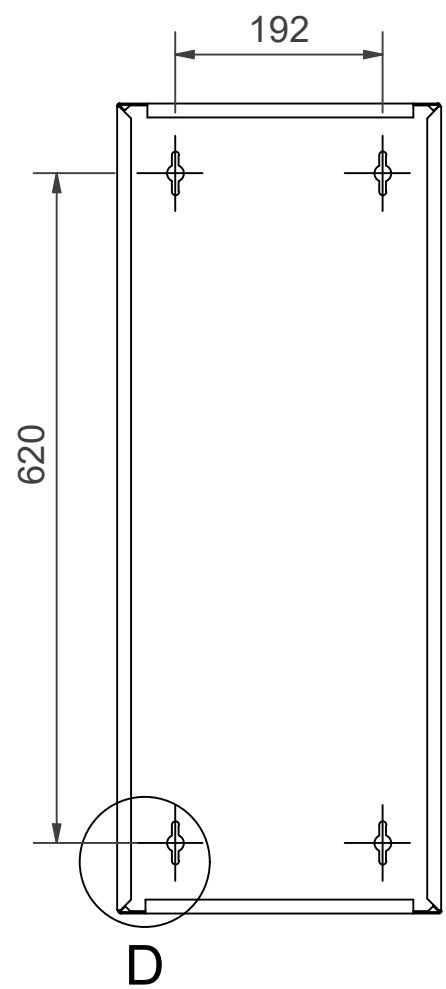

## PV-5/CO2 Skåp för brandsläckare, grå

---

Brandsläckarskåpen är tillverkade av 1,25 mm stålplåt. Grundmodellerna är epoxipulverlackerade i rött, vitt eller grått. Dörren är försedd med ett speciallås med brytbart låsskydd. Modellen i rostfritt stål har ett metallås.

Brandsläckarskåpen finns i tre storlekar: för 6 kg och 12 kg pulversläckare samt för kolsyresläckare. Alternativt finns det en modell med inspektionsfönster. Brandsläckarskåpen kan även monteras utomhus för att skydda brandsläckaren från väder och vind. Vid behov finns en infälld monteringsram tillgänglig för skåpet.

### Features

---

Finska "lvi-number"	2969834
EN 671-1 / 2012 godkänd	NEJ
Färg	Grå (RAL 7040)
Höjd (mm)	
Bredd (mm)	300
Djup (mm)	200

D ( 0,60 : 1 )

PV-5\_CO2\_Dimensional\_Drawing

**Luottamuksellinen Confidential**  
 Property of PIVASET OY, Leppävirta, Finland.  
 Not to be handed over to, copied or used by third party.  
 Two- or three dimensional reproduction of contents  
 to be authorized by PIVASET OY.