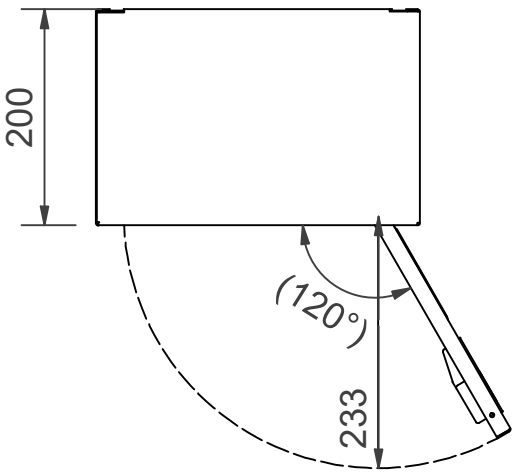

## PV-5/CO2 Skåp för brandsläckare, grå

---

Brandsläckarskåpen är tillverkade av 1,25 mm stålplåt. Grundmodellerna är epoxipulverlackerade i rött, vitt eller grått. Dörren är försedd med ett speciallås med brytbart låsskydd. Modellen i rostfritt stål har ett metallås.

### Features

---

Finska "lvi-number"	2969834
EN 671-1 / 2012 godkänd	NEJ
Färg	Grå (RAL 7040)
Höjd (mm)	
Bredd (mm)	300
Djup (mm)	200

D ( 0,60 : 1 )

PV-5\_CO2\_Dimensional\_Drawing

**Luottamuksellinen Confidential**  
 Property of PIVASET OY, Leppävirta, Finland.  
 Not to be handed over to, copied or used by third party.  
 Two- or three dimensional reproduction of contents  
 to be authorized by PIVASET OY.