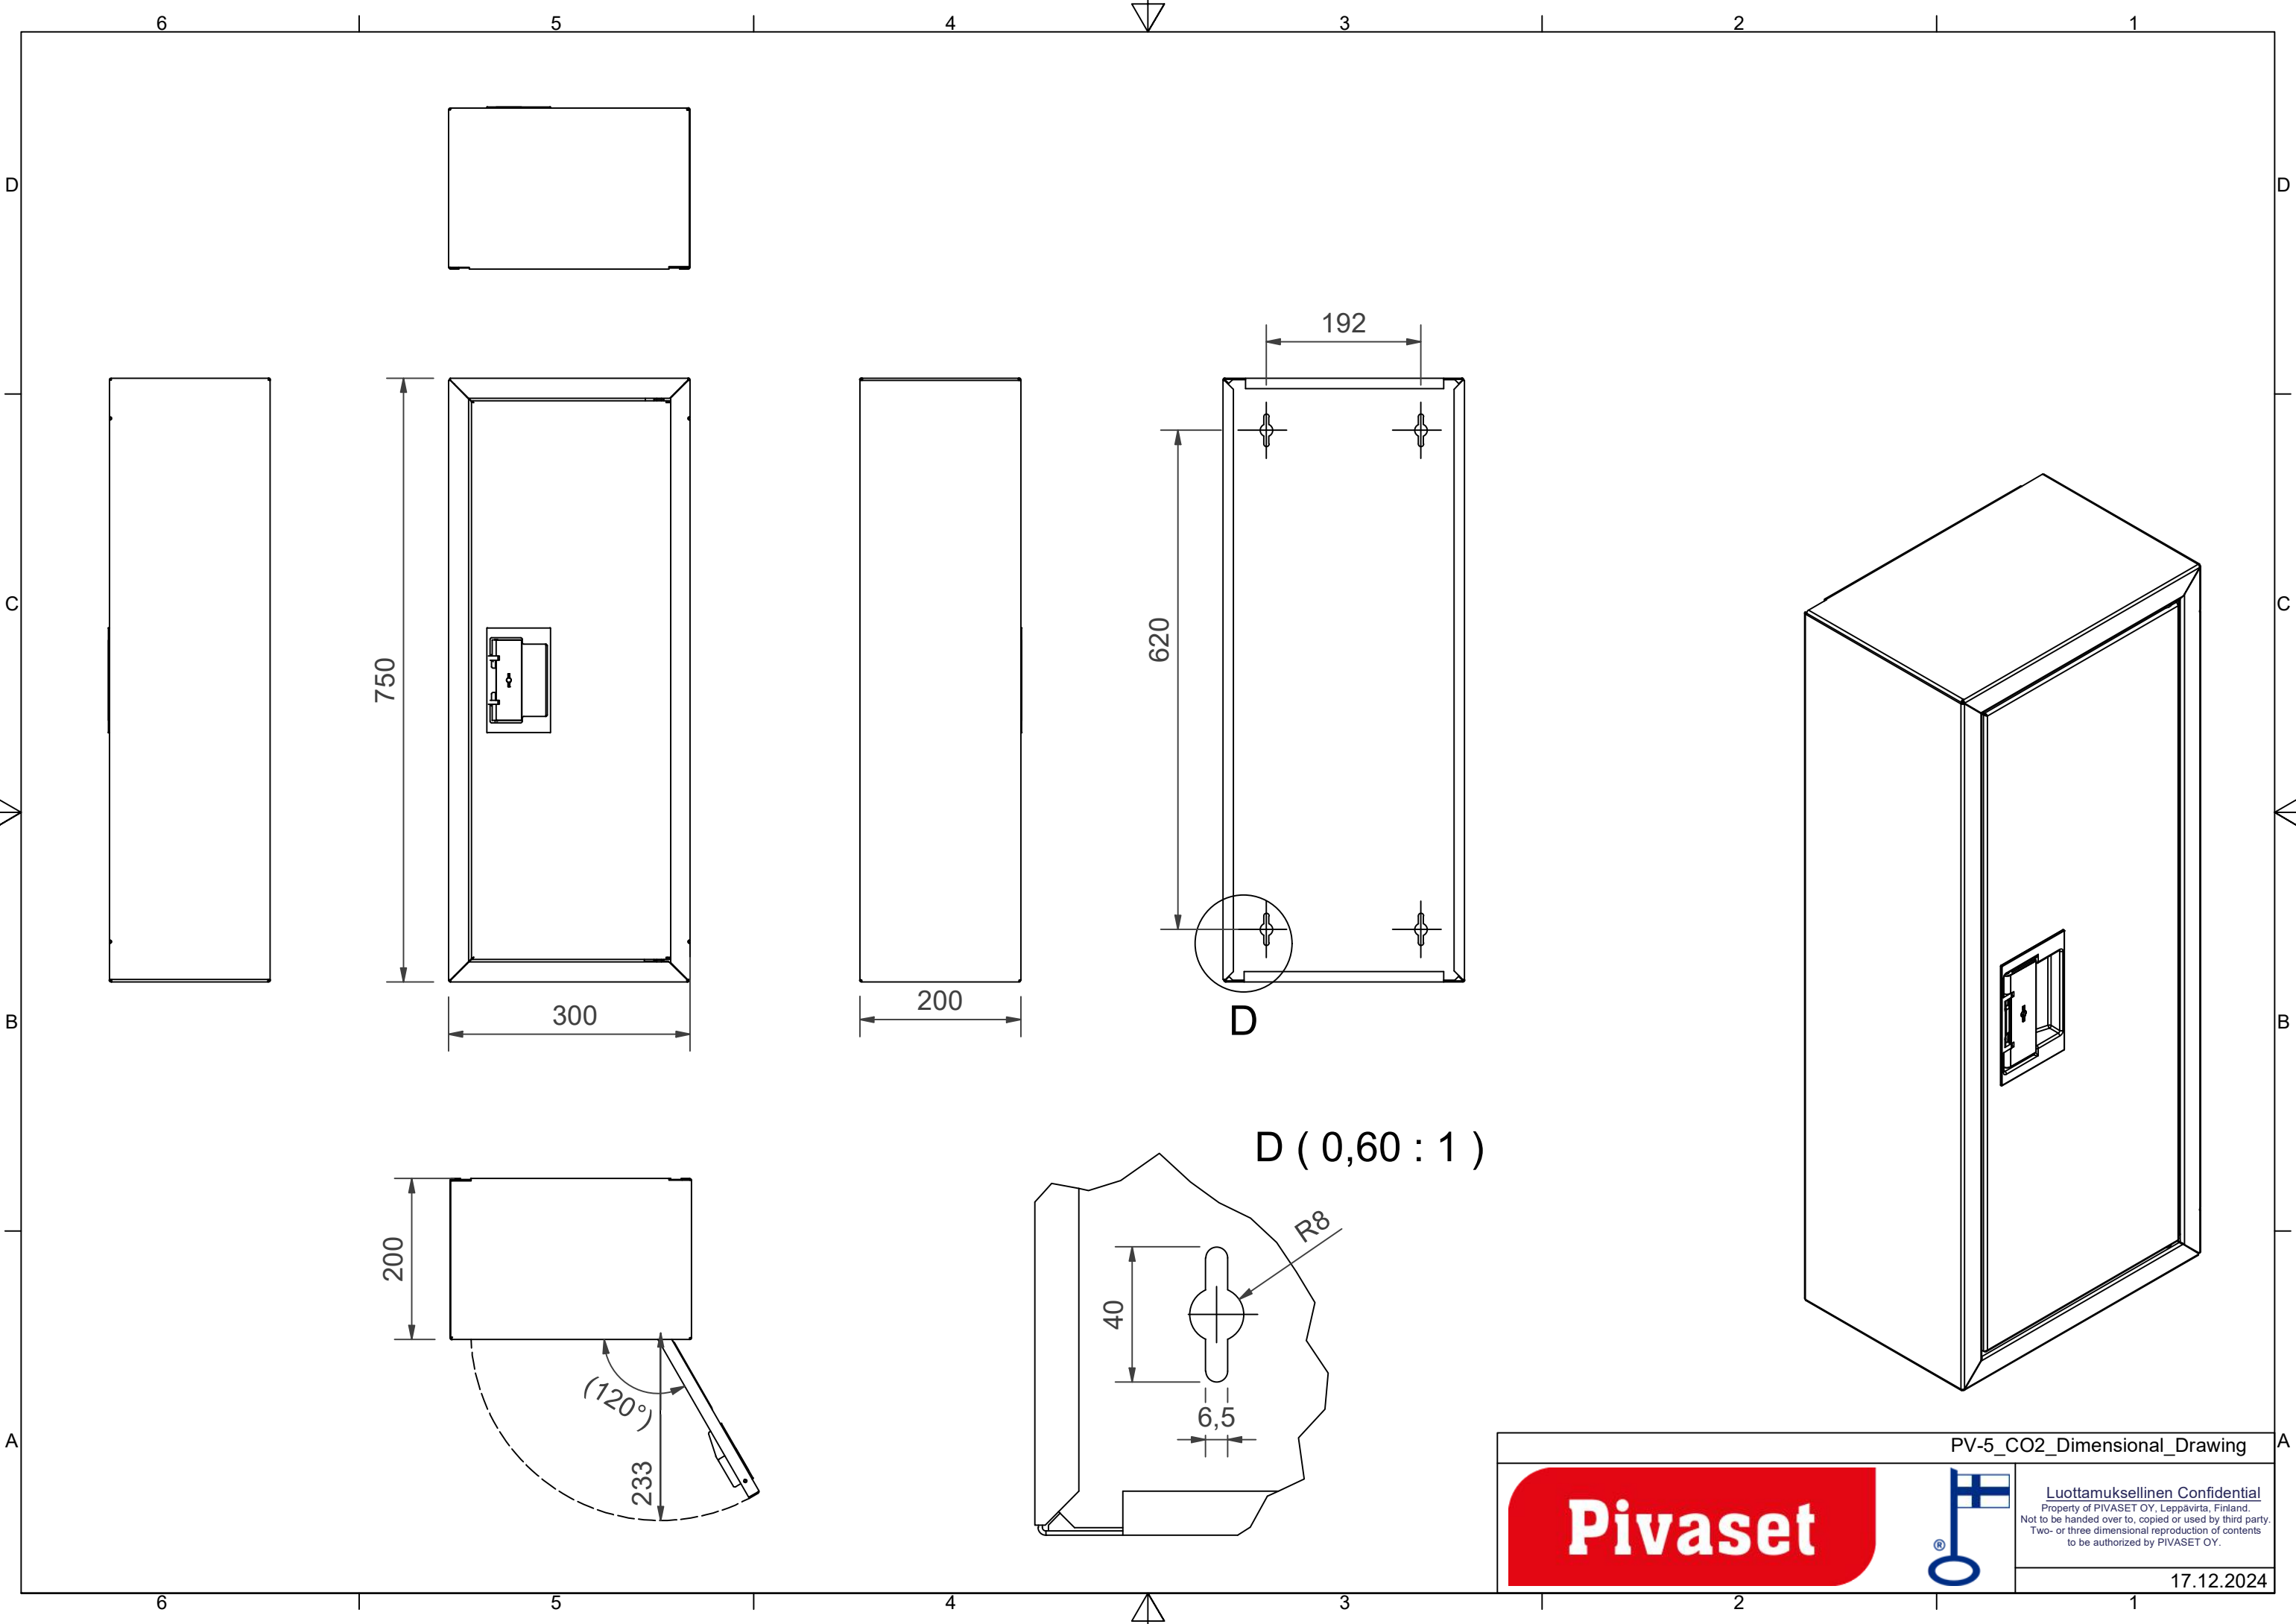

## PV-5/CO2 Skåp för brandsläckare, grå

---

Brandsläckarskåpen är tillverkade av 1,25 mm stålplåt. Grundmodellerna är epoxipulverlackerade i rött, vitt eller grått. Dörren är försedd med ett speciallås med brytbart låsskydd. Modellen i rostfritt stål har ett metallås.

Brandsläckarskåpen finns i tre storlekar: för 6 kg och 12 kg pulversläckare samt för kolsyresläckare. Alternativt finns det en modell med inspektionsfönster. Brandsläckarskåpen kan även monteras utomhus för att skydda brandsläckaren från väder och vind. Vid behov finns en infälld monteringsram tillgänglig för skåpet.

### Features

---

Finska "lvi-number"	2969834
EN 671-1 / 2012 godkänd	NEJ
Färg	Grå (RAL 7040)
Höjd (mm)	
Bredd (mm)	300
Djup (mm)	200

D ( 0,60 : 1 )

PV-5\_CO2\_Dimensional\_Drawing

**Luottamuksellinen Confidential**  
 Property of PIVASET OY, Leppävirta, Finland.  
 Not to be handed over to, copied or used by third party.  
 Two- or three dimensional reproduction of contents  
 to be authorized by PIVASET OY.