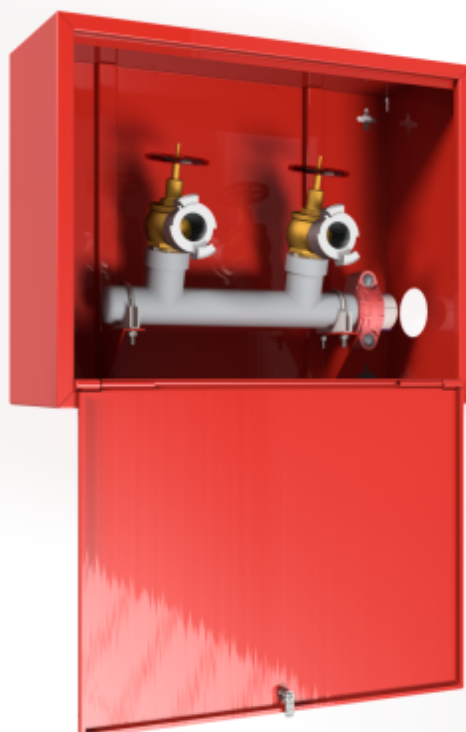

PV-KK Utloppsskåp för torra stigarledningar, rött

PV-KK Utloppsskåp för torra stigarledningar, rött

Uttagsskåpen är tillverkade av 1,25 mm stålplåt. Alla skåp har en svetsad strukturell bakvägg. Dörrarna kan vändas 180 grader nedåt. Utloppsskåpen är utrustade med 2x DN 50-kopplingar och en DN 50 Victaulic-koppling för den torra stigarledningen. Utloppsskåpen kan även fås med en ventil och kopplingarna till den torra stigarledningen kan även fås ovanifrån eller bakom skåpet. Skåpen är röda som standard, men kan även fås i andra färger

Features

Finska "Ivi-number"	2969837
EN 671-1 / 2012 godkänd	NEJ
Färg	Röd (RAL 3020)
Höjd (mm)	
Bredd (mm)	
Djup (mm)	250