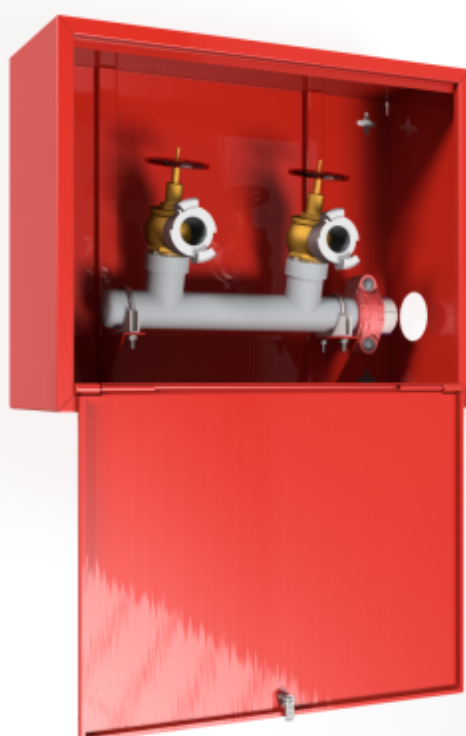

PV-KK Utloppsskåp för torra stigarledningar, rött

PV-KK Utloppsskåp för torra stigarledningar, rött

Uttagsskåpen är tillverkade av 1,25 mm stålplåt. Alla skåp har en svetsad strukturell bakvägg. Dörrarna kan vändas 180 grader nedåt. Utloppsskåpen är utrustade med 2x DN 50-kopplingar och en DN 50 Victaulic-koppling för den torra stigarledningen. Utloppsskåpen kan även fås med en ventil och kopplingarna till den torra stigarledningen kan även fås ovanifrån eller bakom skåpet. Skåpen är röda som standard, men kan även fås i andra färger

Features

Finska "Ivi-number"	2969837
EN 671-1 / 2012 godkänd	NEJ
Färg	Röd (RAL 3020)
Höjd (mm)	
Bredd (mm)	
Djup (mm)	250