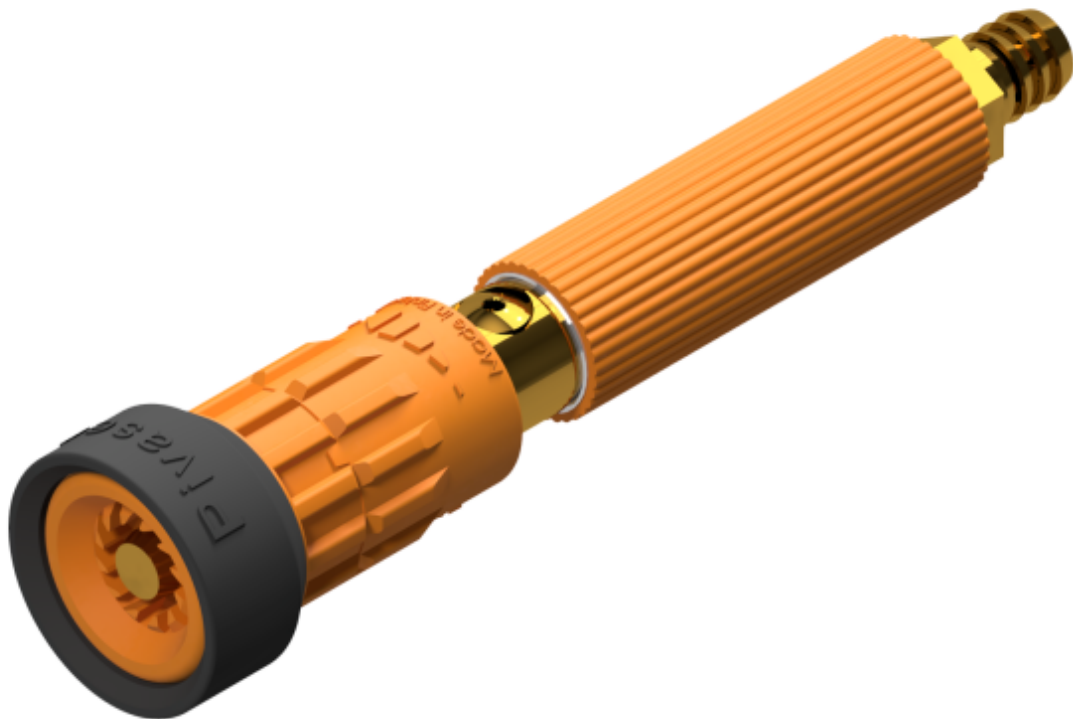

Suihkuputki 19mm, D7 Pivaset. Pitkä

Suihkuputki 19mm, D7 Pivaset. Pitkä

Duschslang för 19 mm slang. Redo för test med påstickskoppling, G1/8.

Features

Slangdiameter	19 mm (3/4")
---------------	--------------