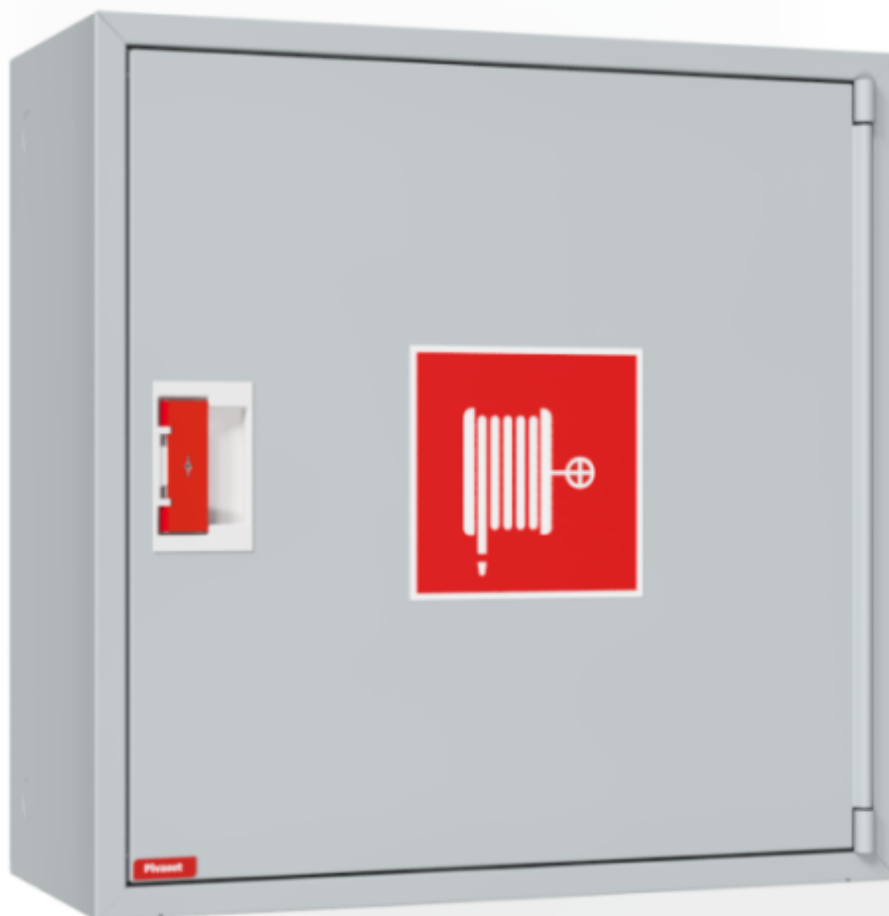

PV-Standardskåp 10, grått

PV-Standardsskåp 10, grått

Skåpen i vårt bassortiment levereras tomma. Utrustade med en PV-låsanordning. Modellerna kan modifieras för att användas som kopplings-skåp, underhållsluckor, förvarings-skåp etc. Vid behov kan skåpen förses med en infälld monteringsram.

Features

Färg	Grå (RAL 7040)
Höjd (mm)	690
Bredd (mm)	690
Djup (mm)	290