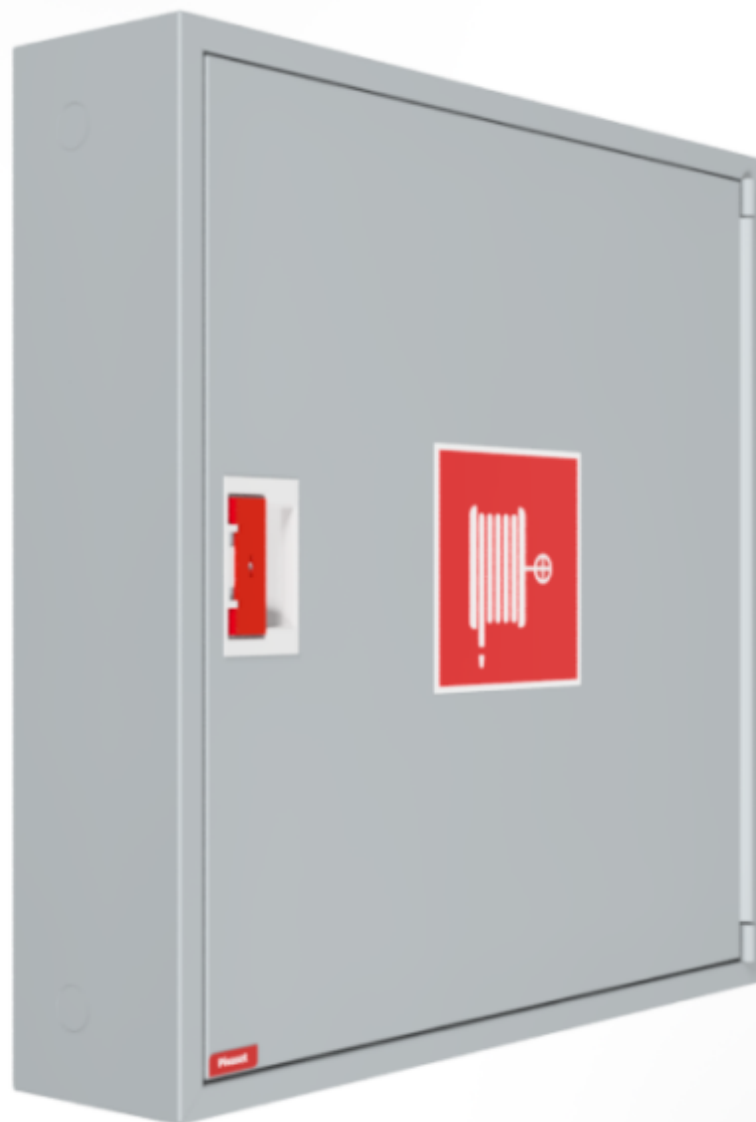

PV-Standardskåp 182, grått

PV-Standardskåp 182, grått

Skåpen i vårt bassortiment levereras tomma. Utrustade med en PV-låsanordning. Modellerna kan modifieras för att användas som kopplingskåp, underhållsluckor, förvaringskåp etc. Vid behov kan skåpen förses med en infälld monteringsram.

Features

Färg	Grå (RAL 7040)
Höjd (mm)	790
Bredd (mm)	790
Djup (mm)	180