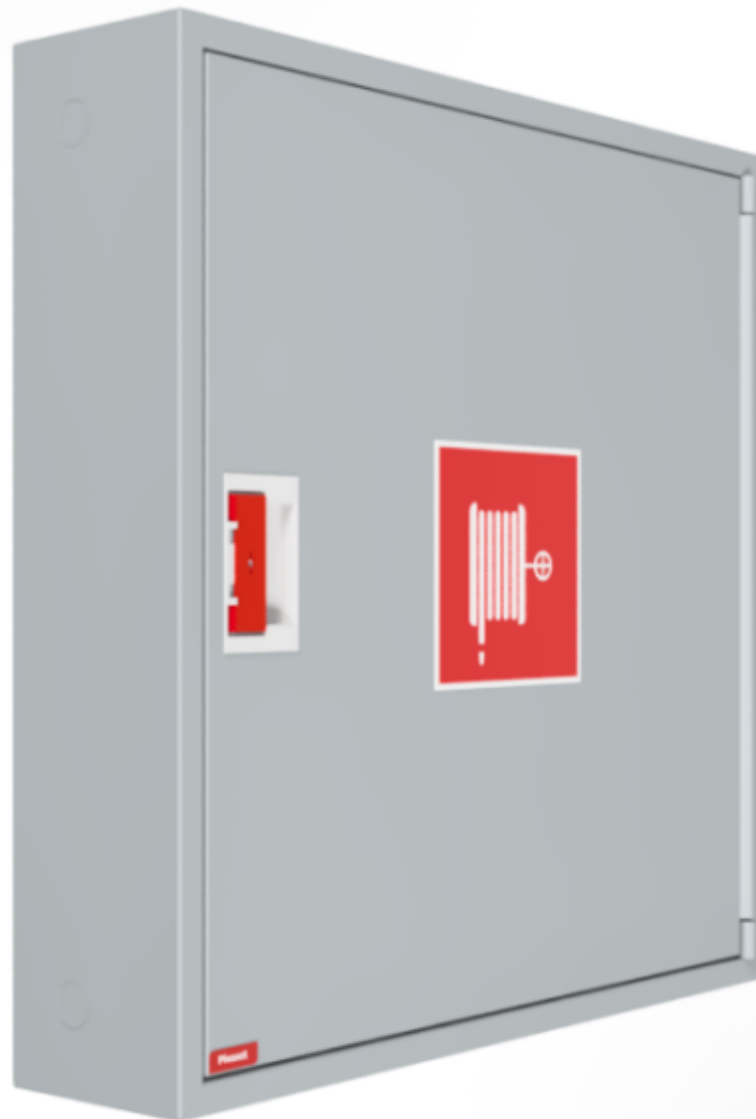

PV-Standardskåp 182, grått

PV-Standardskåp 182, grått

Skåpen i vårt bassortiment levereras tomma. Utrustade med en PV-låsanordning. Modellerna kan modifieras för att användas som kopplingskåp, underhållsluckor, förvaringskåp etc. Vid behov kan skåpen förses med en infälld monteringsram.

Features

Färg	Grå (RAL 7040)
Höjd (mm)	790
Bredd (mm)	790
Djup (mm)	180