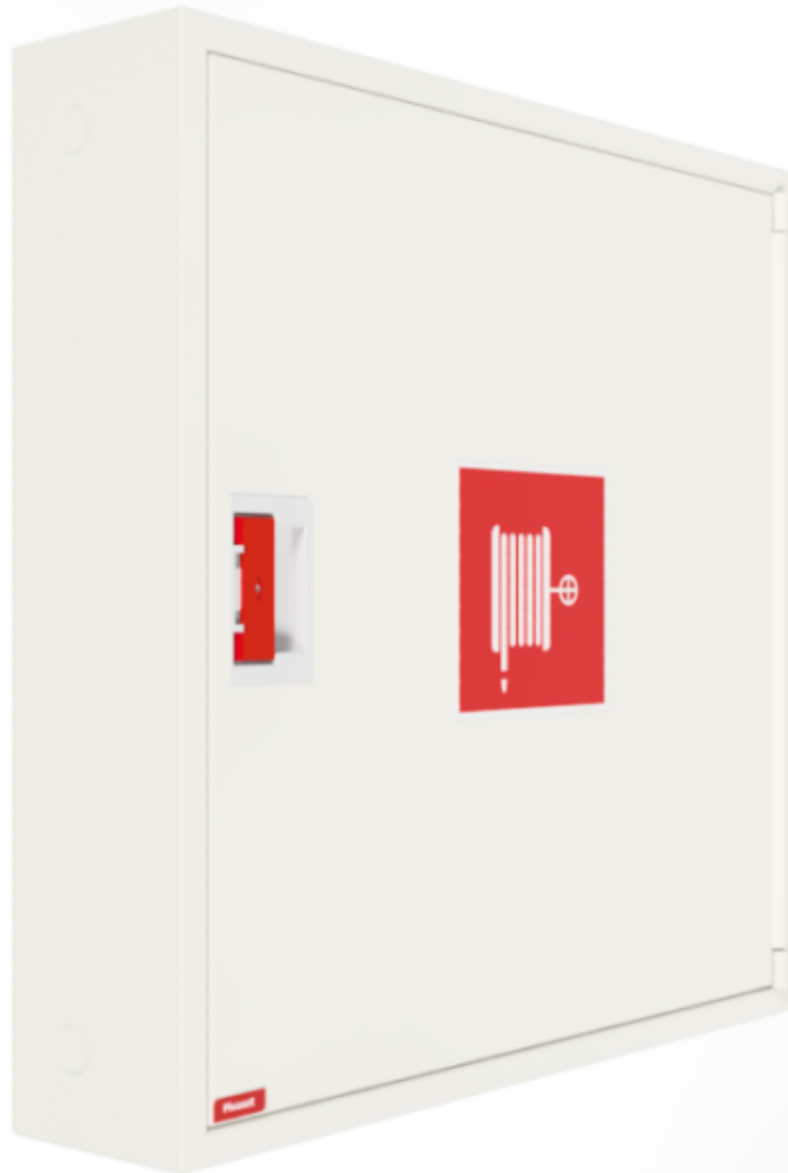

PV-Standardskap 182, vit - PV-Standardskap 182, vit

PV-Standardsskåp 182, vit - PV-Standardsskåp 182, vit

Skåpen i vårt bassortiment levereras tomma. Utrustade med en PV-låsanordning. Modellerna kan modifieras för att användas som kopplingskåp, underhållsluckor, förvaringskåp etc. Vid behov kan skåpen förses med en infälld monteringsram.

Features

Finska "Ivi-number"	2951970
Färg	Vit (RAL 9016)
Höjd (mm)	790
Bredd (mm)	790
Djup (mm)	180