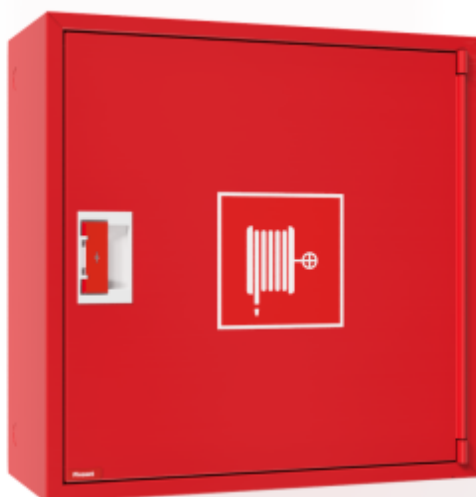

PV-Standardskåp 11, rött

PV-Standardsskåp 11, rött

Skåpen i vårt bassortiment levereras tomma. Utrustade med en PV-låsanordning. Modellerna kan modifieras för att användas som kopplingskåp, underhållsluckor, förvaringskåp etc. Vid behov kan skåpen förses med en infälld monteringsram.

Features

Färg	Röd (RAL 3020)
Höjd (mm)	790
Bredd (mm)	790
Djup (mm)	350