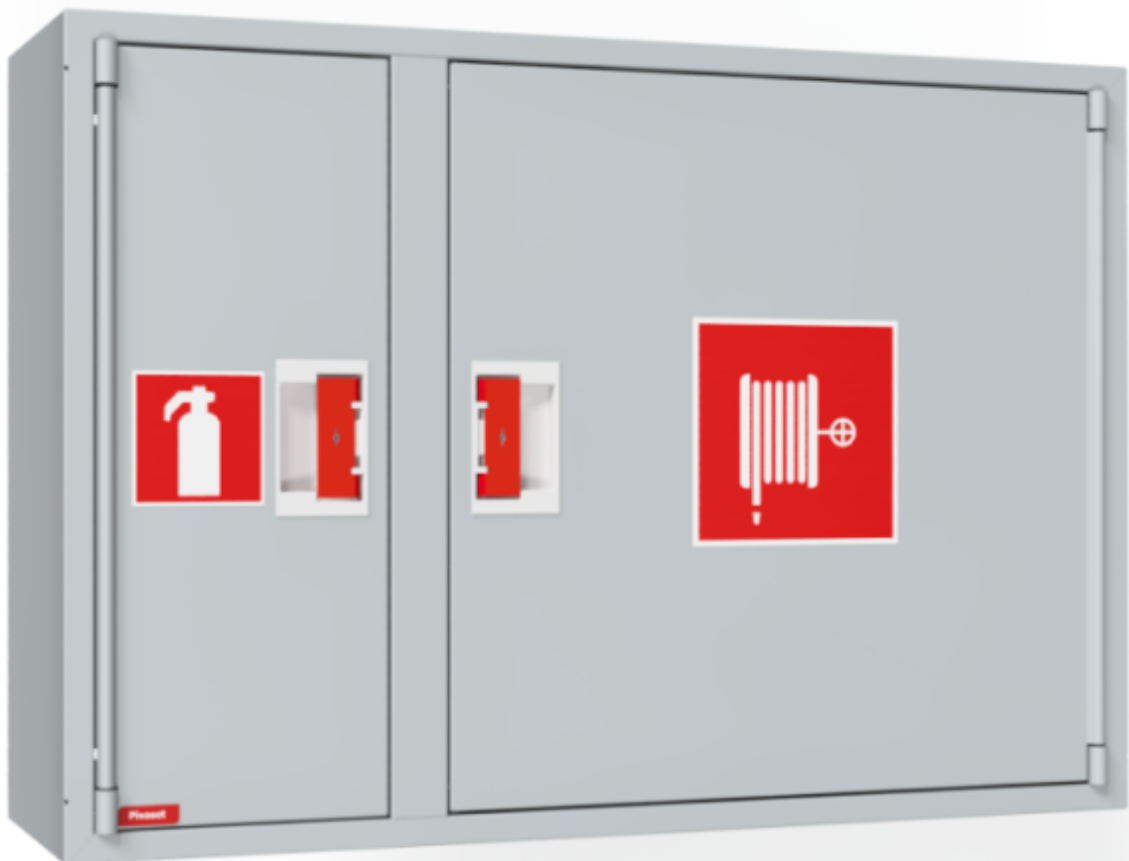

## PV-Standardskap 102, grått

---

## PV-Standardsskåp 102, grått

Skåpen i vårt bassortiment levereras tomma. Utrustade med en PV-låsanordning. Modellerna kan modifieras för att användas som kopplingskåp, underhållsluckor, förvaringskåp etc. Vid behov kan skåpen förses med en infälld monteringsram.

### Features

Färg	Grå (RAL 7040)
Höjd (mm)	690
Bredd (mm)	990
Djup (mm)	290