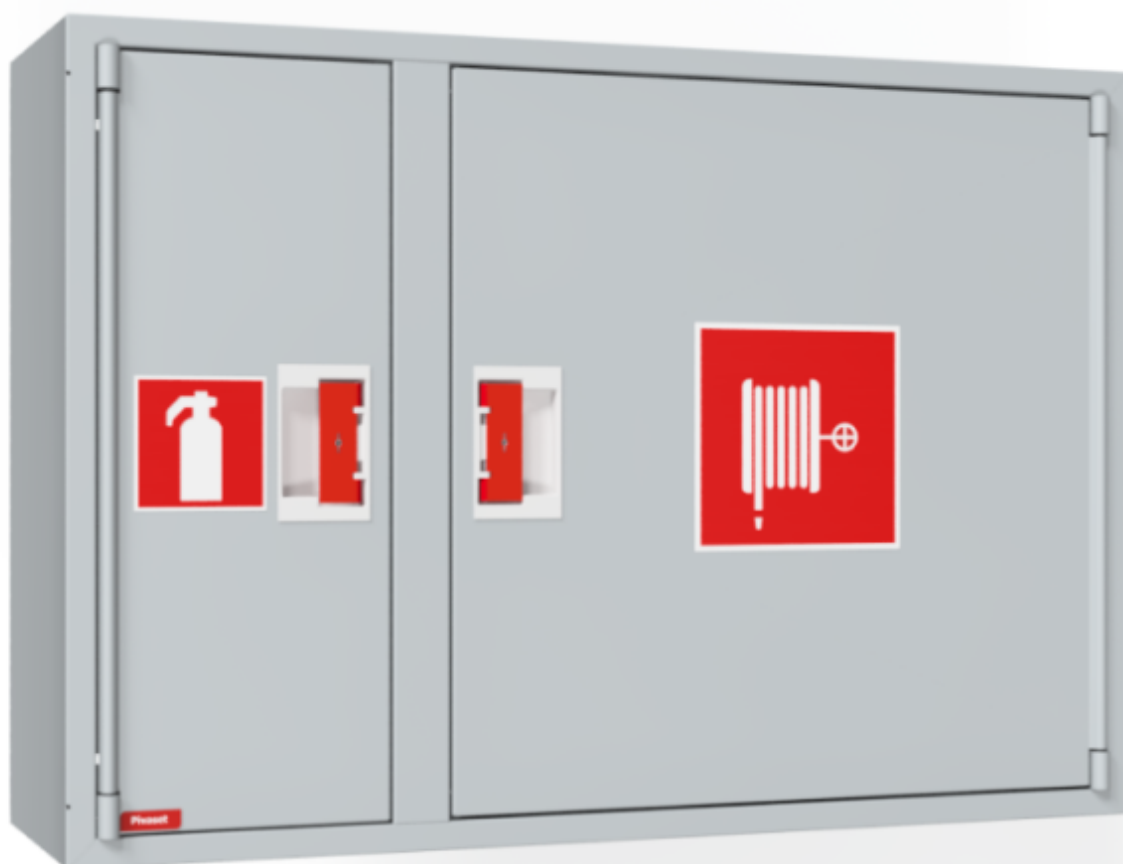

PV-Standardskap 102, grått

PV-Standardsskåp 102, grått

Skåpen i vårt bassortiment levereras tomma. Utrustade med en PV-låsanordning. Modellerna kan modifieras för att användas som kopplingskåp, underhållsluckor, förvaringskåp etc. Vid behov kan skåpen förses med en infälld monteringsram.

Features

Färg	Grå (RAL 7040)
Höjd (mm)	690
Bredd (mm)	990
Djup (mm)	290