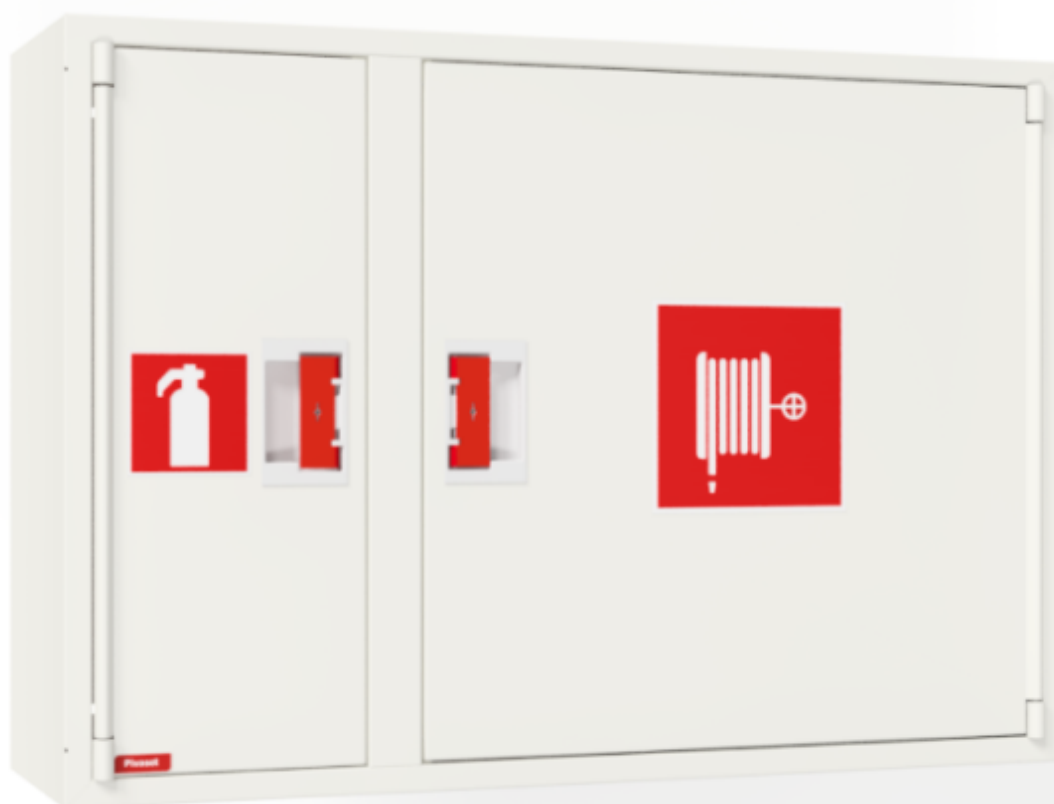

## PV-Standardskap 102, vit - PV-Standardskap 102, vit

---

## PV-Standardsskåp 102, vit - PV-Standardsskåp 102, vit

Skåpen i vårt bassortiment levereras tomma. Utrustade med en PV-låsanordning. Modellerna kan modifieras för att användas som kopplings-skåp, underhållsluckor, förvarings-skåp etc. Vid behov kan skåpen förses med en infälld monteringsram.

### Features

Finska "Ivi-number"	2951973
Färg	Vit (RAL 9016)
Höjd (mm)	690
Bredd (mm)	990
Djup (mm)	290