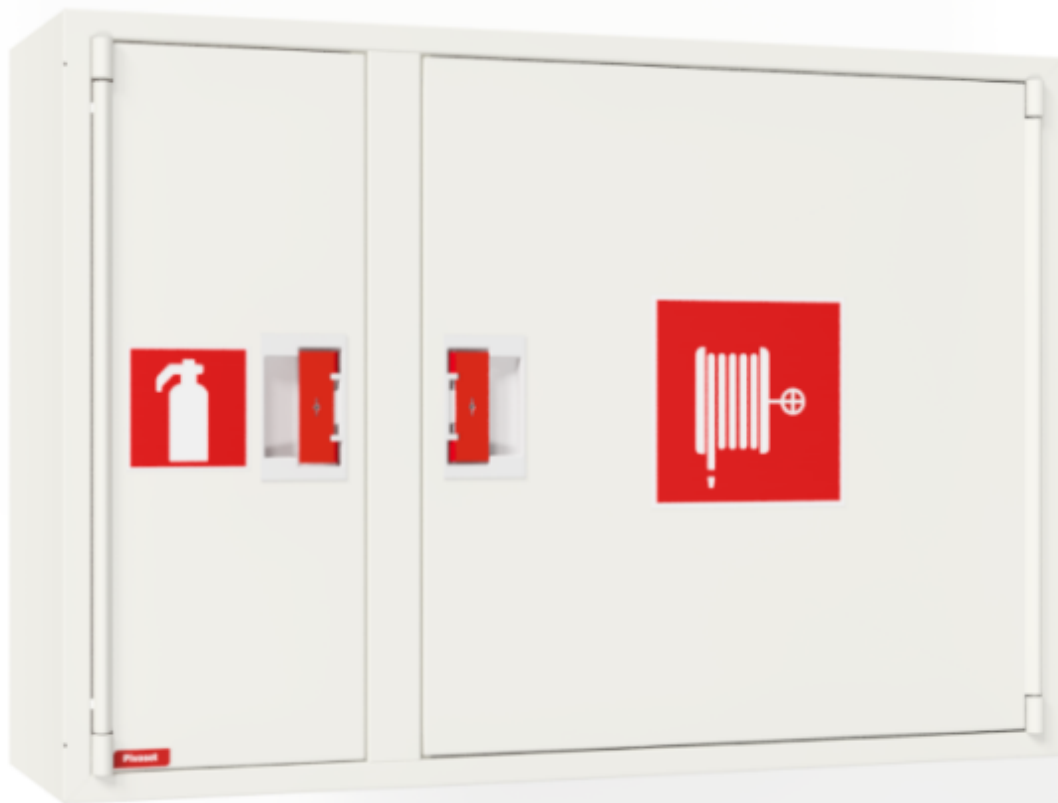

## PV-Standardskap 102, vit - PV-Standardskap 102, vit

---

## **PV-Standardsskåp 102, vit - PV-Standardsskåp 102, vit**

---

Skåpen i vårt bassortiment levereras tomma. Utrustade med en PV-låsanordning. Modellerna kan modifieras för att användas som kopplingskåp, underhållsluckor, förvaringskåp etc. Vid behov kan skåpen förses med en infälld monteringsram.

### **Features**

---

Finska "Ivi-number"	2951973
Färg	Vit (RAL 9016))
Höjd (mm)	690
Bredd (mm)	990
Djup (mm)	290