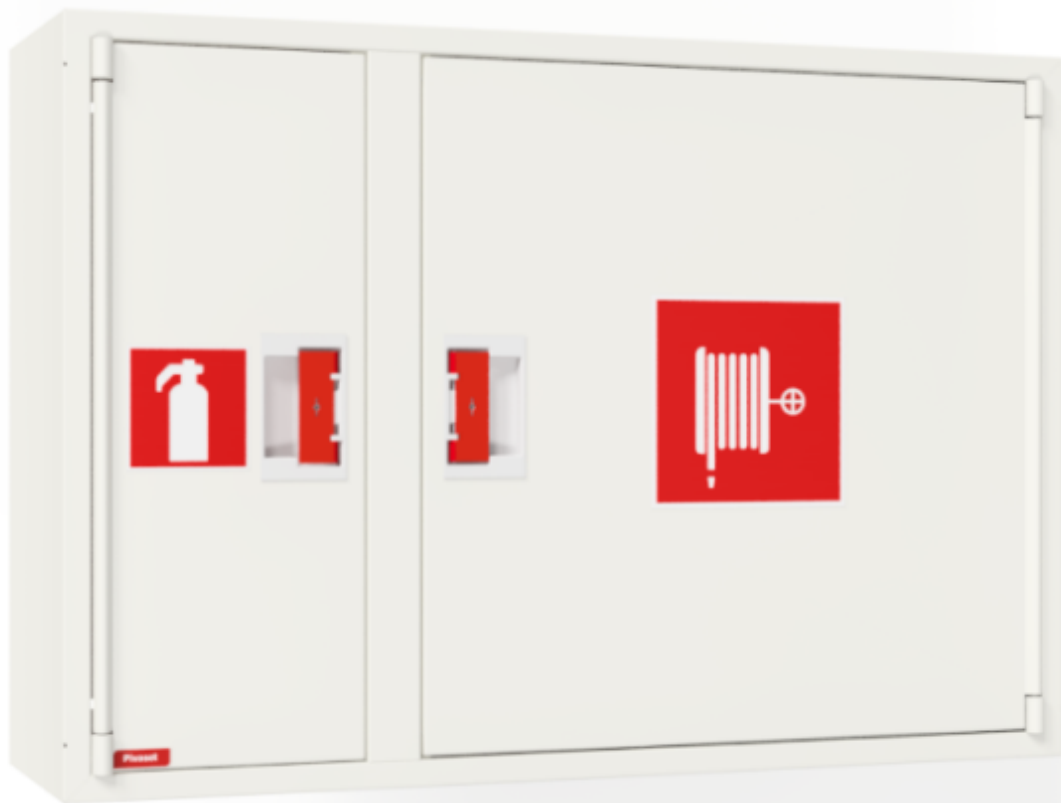

PV-Standardskap 102, vit - PV-Standardskap 102, vit

PV-Standardsskåp 102, vit - PV-Standardsskåp 102, vit

Skåpen i vårt bassortiment levereras tomma. Utrustade med en PV-låsanordning. Modellerna kan modifieras för att användas som kopplingskåp, underhållsluckor, förvaringskåp etc. Vid behov kan skåpen förses med en infälld monteringsram.

Features

Finska "Ivi-number"	2951973
Färg	Vit (RAL 9016)
Höjd (mm)	690
Bredd (mm)	990
Djup (mm)	290