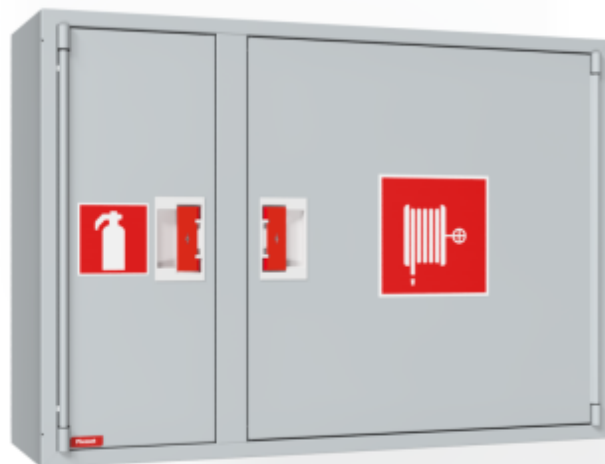

## PV-Standardskåp 112, grått

---

## PV-Standardsskåp 112, grått

---

Skåpen i vårt bassortiment levereras tomma. Utrustade med en PV-låsanordning. Modellerna kan modifieras för att användas som kopplingskåp, underhållsluckor, förvaringskåp etc. Vid behov kan skåpen förses med en infälld monteringsram.

### Features

---

Färg	Grå (RAL 7040)
Höjd (mm)	790
Bredd (mm)	1150
Djup (mm)	350