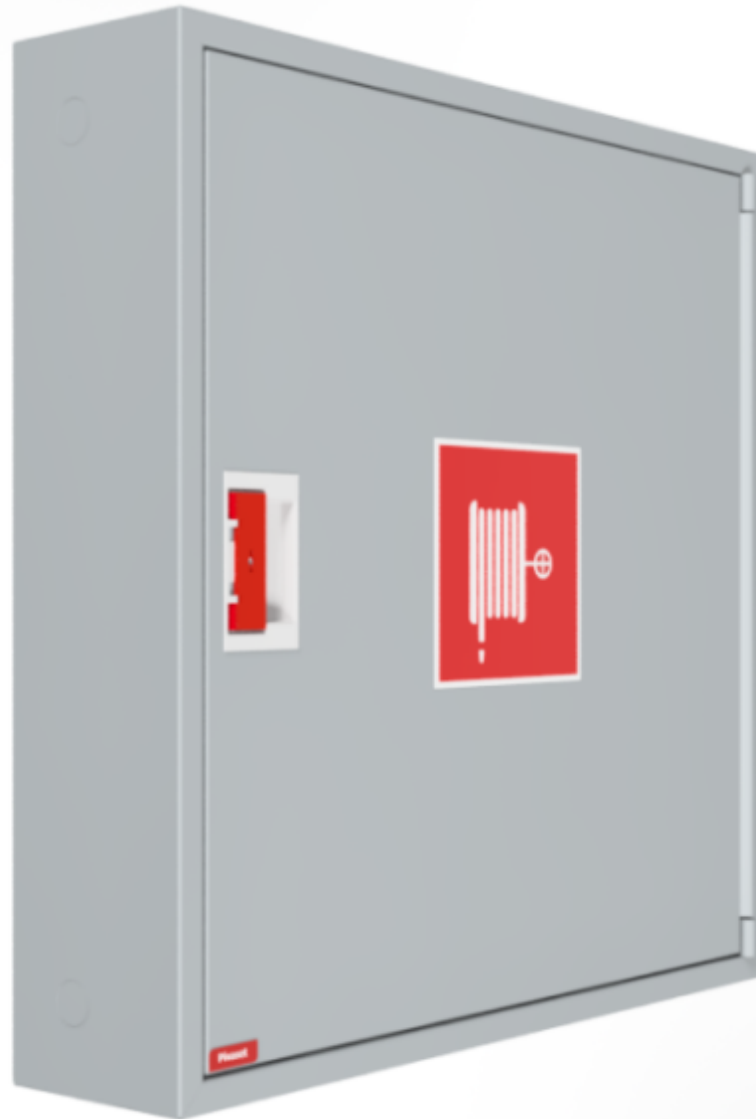

## PV-Vakiokaappi 162 harmaa

---

## PV-Vakiokaappi 162 harmaa

Våra skåp i basmodell är helt tomma. Utrustade med PV-låsanordning. Modellerna kan användas som kopplingskåp, serviceskåp, förvaring etc. Vid behov kan en infälld ram för skåpen hittas här.

### Features

Färg	Harmaa
Höjd (mm)	790
Bredd (mm)	790
Djup (mm)	160