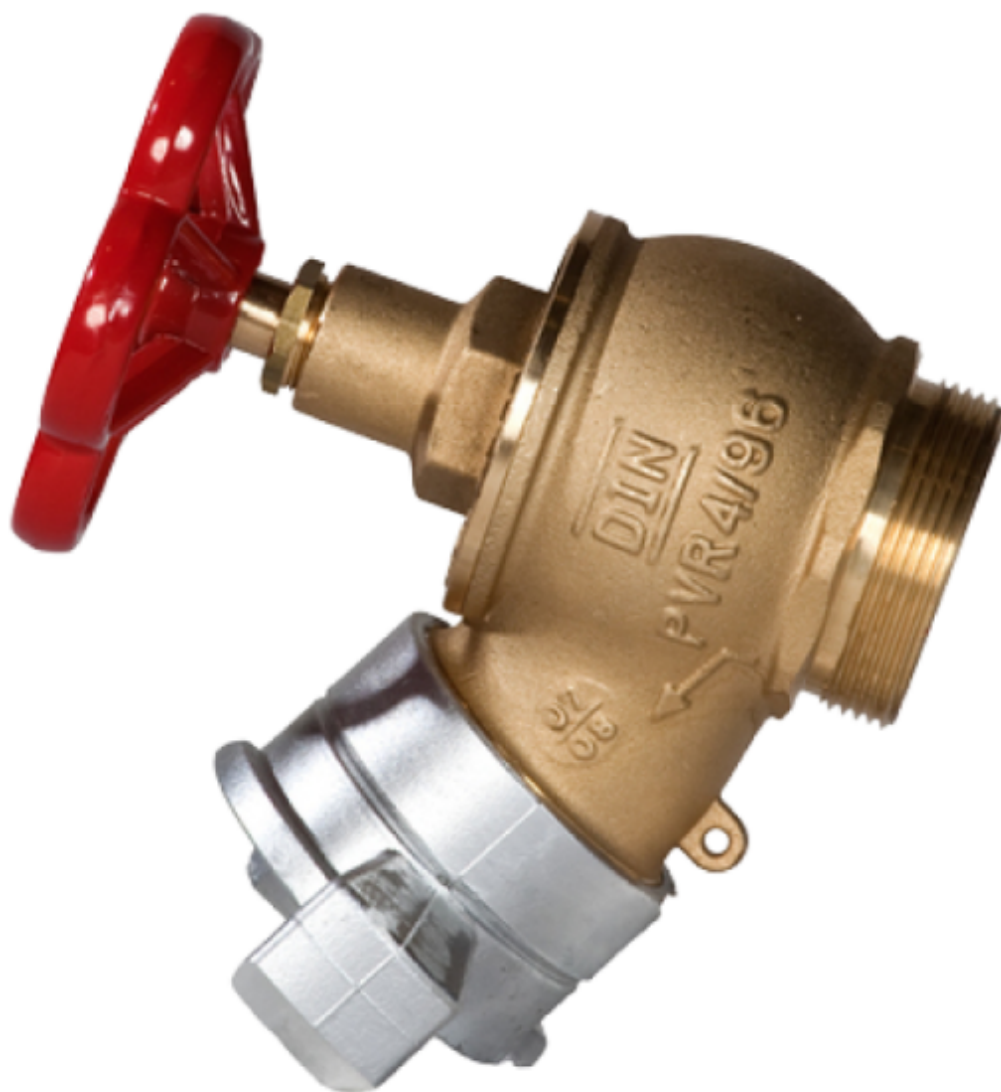

Ventil för brandpost 2" - 2"

Ventil för brandpost 2"- 2"
