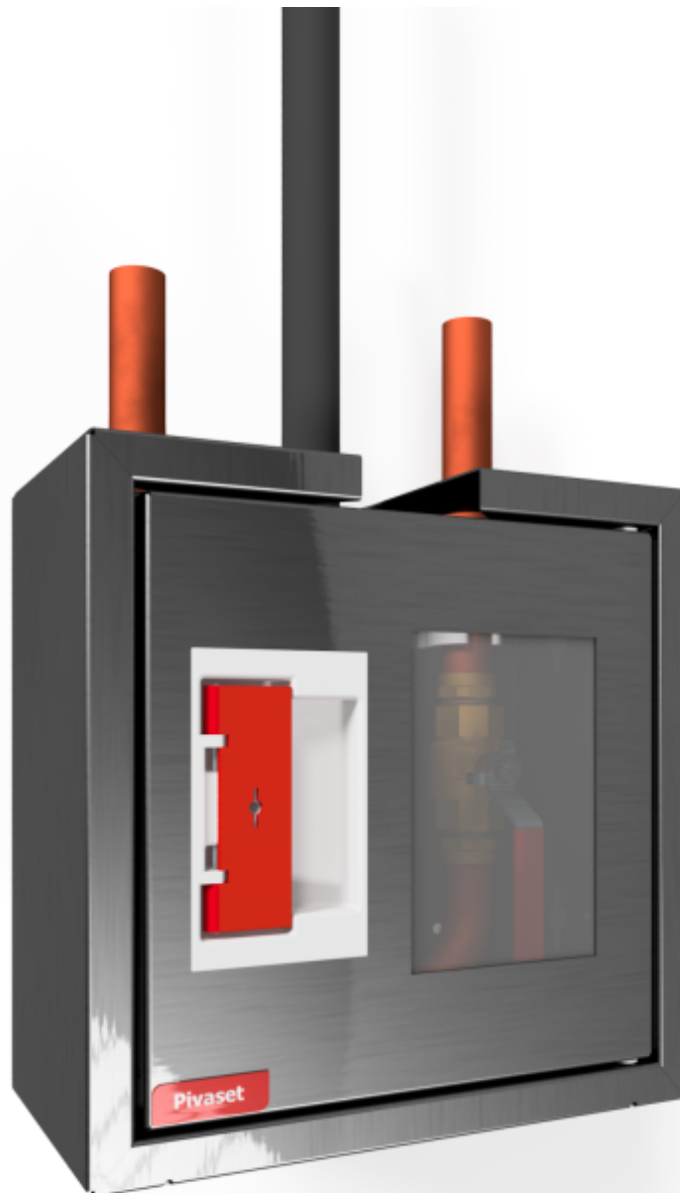

**PV-7 SV Nozzle cabinet -stainless steel**

---

## PV-7 SV Nozzle cabinet -stainless steel

---

Dörren till brandpostens pelare är utrustad med ett speciallås med ett brytbart låsskydd. Skåpet (SV) med manuell ventil innehåller 2 slangledare, U-rör (Cu 28) och 1 avstängningsventil. Det tomma skåpet (IV) innehåller endast 1 slangledare. Alla pelarbrandposter kan kopplas ihop med en slangvinda. Skåp med avstängningsventil kan kopplas ihop med brandpostupprullare PV-23 eller PV-60. Munstycksskåp som levereras utan utrustning kan kopplas ihop med t.ex. brandpostupprullare med automatventil PV-23A. Modell PV-57 har plats för en brandsläckare.