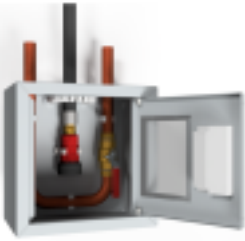

PV-7 SV Mini Pillar brandpost / Munstyckeskåp

PV-7 SV Mini Pillar brandpost / Munstyckesskåp

Dörren till brandpostens pelare är utrustad med ett speciallås med ett brytbart låsskydd. Skåpet (SV) med manuell ventil innehåller 2 slangledare, U-rör (Cu 28) och 1 avstängningsventil. Det tomma skåpet (IV) innehåller endast 1 slangledare. Alla pelarbrandposter kan kopplas ihop med en slangvinda. Skåp med avstängningsventil kan kopplas ihop med brandpostupprullare PV-23 eller PV-60. Munstyckesskåp som levereras utan utrustning kan kopplas ihop med t.ex. brandpostupprullare med automatventil PV-23A. Modell PV-57 har plats för en brandsläckare.

Features

Färg	Grå (RAL 7040)
------	----------------