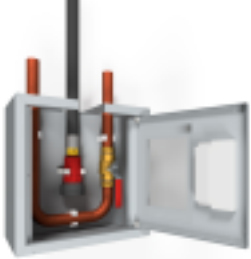

PV-7 SV Mini Pillar brandpost / Munstyckesskåp

PV-7 SV Mini Pillar brandpost / Munstyckesskåp

Dörren till brandpostens pelare är utrustad med ett speciallås med ett brytbart låsskydd. Skåpet (SV) med manuell ventil innehåller 2 slangledare, U-rör (Cu 28) och 1 avstängningsventil. Det tomma skåpet (IV) innehåller endast 1 slangledare. Alla pelarbrandposter kan kopplas ihop med en slangvinda. Skåp med avstängningsventil kan kopplas ihop med brandpostupprullare PV-23 eller PV-60. Munstyckesskåp som levereras utan utrustning kan kopplas ihop med t.ex. brandpostupprullare med automatventil PV-23A. Modell PV-57 har plats för en brandsläckare.

Features

Färg	Grå (RAL 7040)
------	----------------