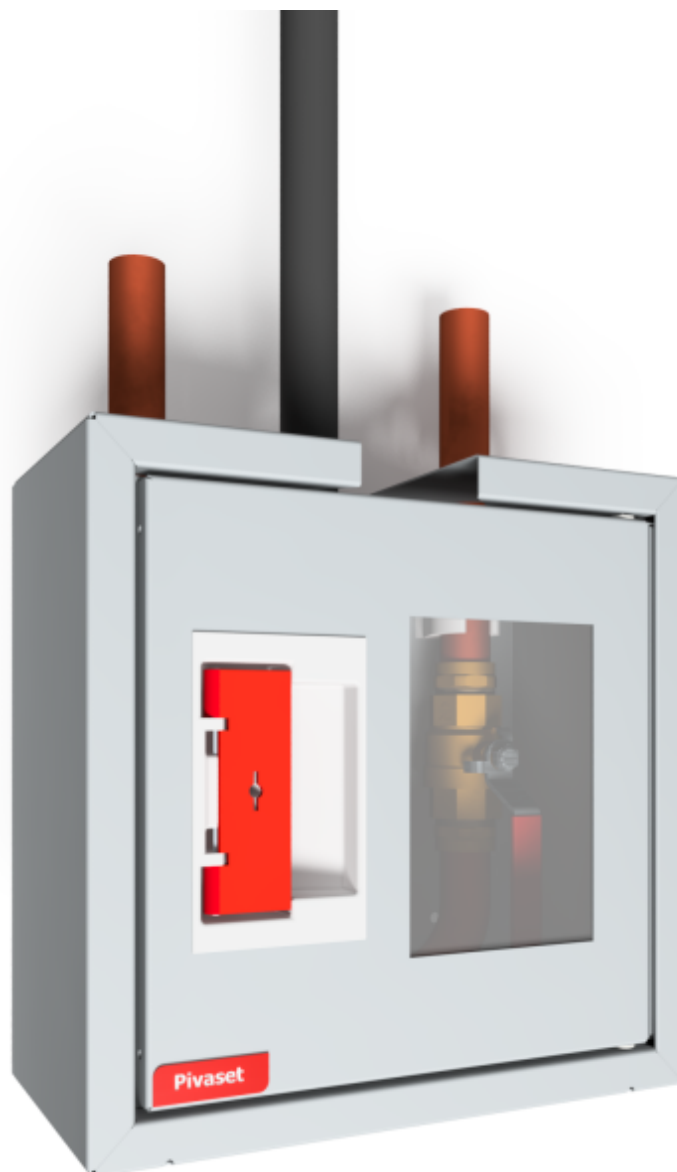

PV-7 SV Mini Pillar brandpost / Munstyckesskåp

PV-7 SV Mini Pillar brandpost / Munstyckesskåp

Dörren till brandpostens pelare är utrustad med ett speciallås med ett brytbart låsskydd. Skåpet (SV) med manuell ventil innehåller 2 slangledare, U-rör (Cu 28) och 1 avstängningsventil. Det tomma skåpet (IV) innehåller endast 1 slangledare. Alla pelarbrandposter kan kopplas ihop med en slangvinda. Skåp med avstängningsventil kan kopplas ihop med brandpost PV-23 eller PV-60. Munstyckesskåp som levereras utan utrustning kan kopplas ihop med t.ex. brandpost med automatventil PV-23A. Modell PV-57 har plats för en brandsläckare.

Features

Färg	Grå (RAL 7040)
------	----------------