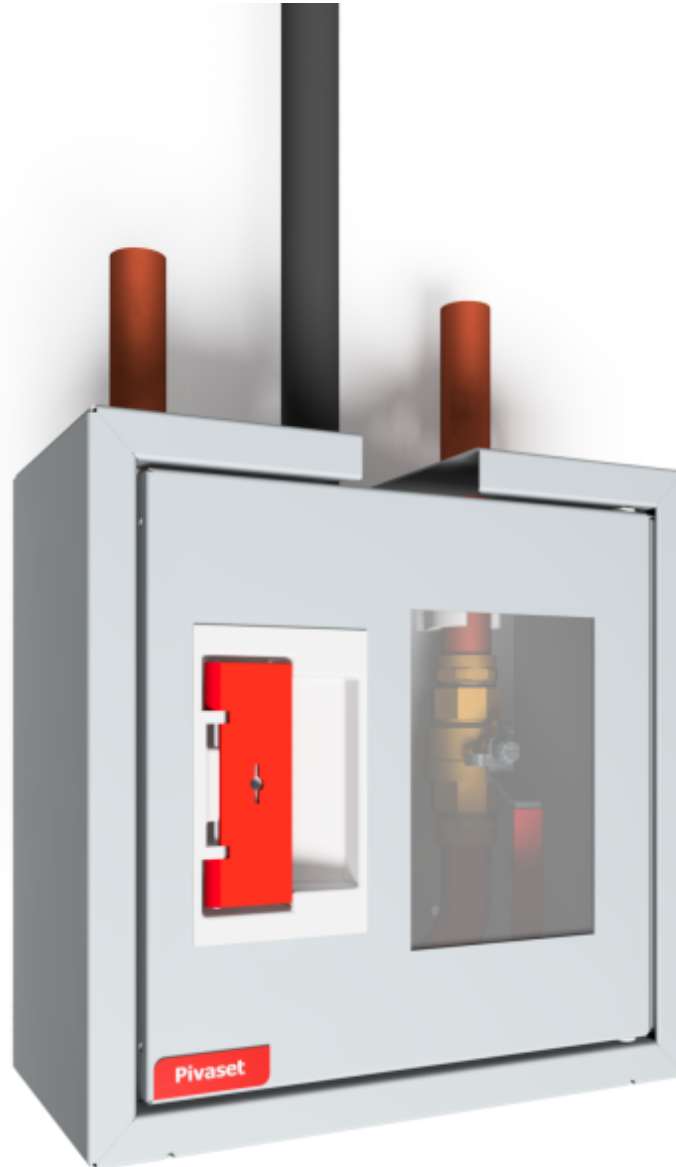

PV-7 SV Mini Pillar brandpost / Munstyckesskåp

PV-7 SV Mini Pillar brandpost / Munstyckesskåp

Dörren till brandpostens pelare är utrustad med ett speciallås med ett brytbart låsskydd. Skåpet (SV) med manuell ventil innehåller 2 slangledare, U-rör (Cu 28) och 1 avstängningsventil. Det tomma skåpet (IV) innehåller endast 1 slangledare. Alla pelarbrandposter kan kopplas ihop med en slangvinda. Skåp med avstängningsventil kan kopplas ihop med brandpostupprullare PV-23 eller PV-60. Munstyckesskåp som levereras utan utrustning kan kopplas ihop med t.ex. brandpostupprullare med automatventil PV-23A. Modell PV-57 har plats för en brandsläckare.

Features

Färg	Grå (RAL 7040)
------	----------------