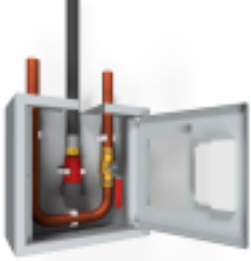

PV-7 SV Mini Pillar brandpost / Munstyckesskåp

PV-7 SV Mini Pillar brandpost / Munstyckesskåp

Dörren till brandpostens pelare är utrustad med ett speciallås med ett brytbart låsskydd. Skåpet (SV) med manuell ventil innehåller 2 slangledare, U-rör (Cu 28) och 1 avstängningsventil. Det tomma skåpet (IV) innehåller endast 1 slangledare. Alla pelarbrandposter kan kopplas ihop med en slangvinda. Skåp med avstängningsventil kan kopplas ihop med brandpost PV-23 eller PV-60. Munstyckesskåp som levereras utan utrustning kan kopplas ihop med t.ex. brandpost med automatventil PV-23A. Modell PV-57 har plats för en brandsläckare.

Features

Färg	Grå (RAL 7040)
------	----------------