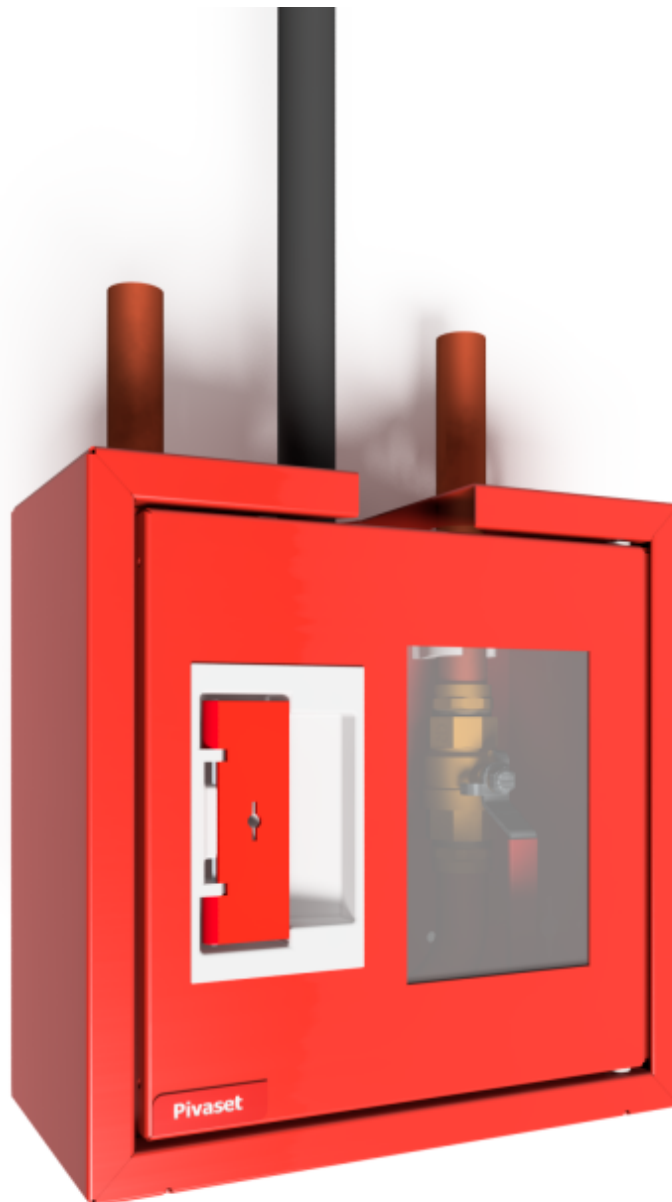

PV-7 SV Mini Pillar brandpost / Munstyckeskåp

PV-7 SV Mini Pillar brandpost / Munstyckesskåp

Dörren till brandpostens pelare är utrustad med ett speciallås med ett brytbart låsskydd. Skåpet (SV) med manuell ventil innehåller 2 slangledare, U-rör (Cu 28) och 1 avstängningsventil. Det tomma skåpet (IV) innehåller endast 1 slangledare. Alla pelarbrandposter kan kopplas ihop med en slangvinda. Skåp med avstängningsventil kan kopplas ihop med brandpost PV-23 eller PV-60. Munstyckesskåp som levereras utan utrustning kan kopplas ihop med t.ex. brandpost med automatventil PV-23A. Modell PV-57 har plats för en brandsläckare.

Features

Färg	Röd (RAL 3020)
------	----------------