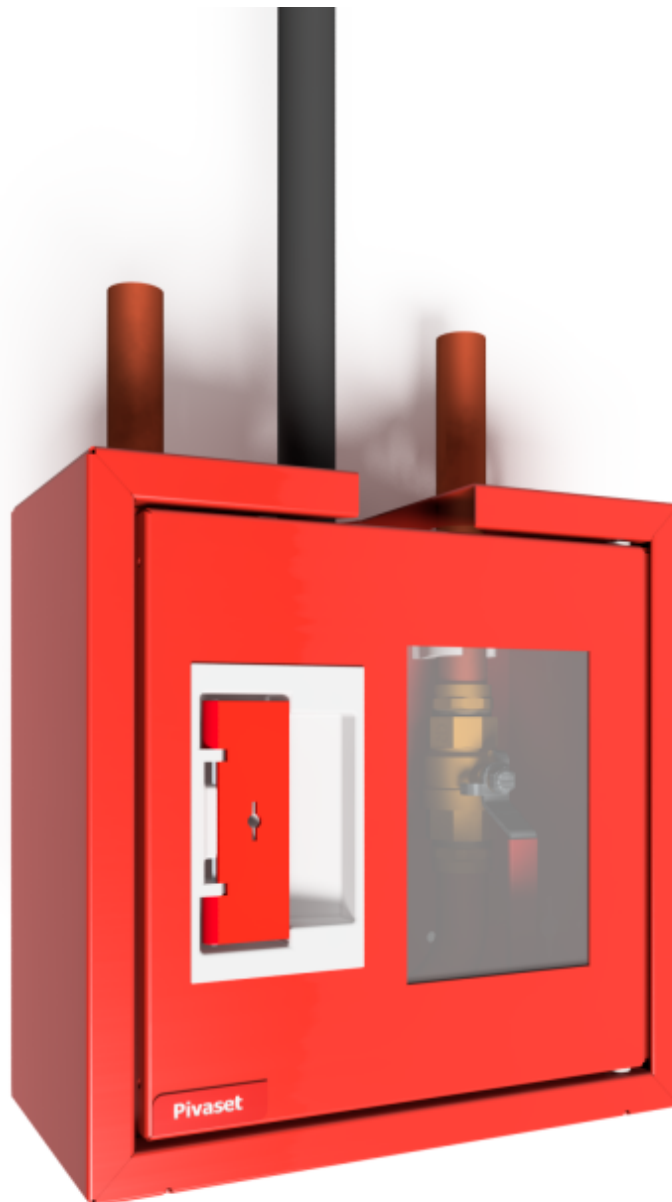

PV-7 SV Mini Pillar brandpost / Munstyckeskåp

PV-7 SV Mini Pillar brandpost / Munstyckesskåp

Dörren till brandpostens pelare är utrustad med ett speciallås med ett brytbart låsskydd. Skåpet (SV) med manuell ventil innehåller 2 slangledare, U-rör (Cu 28) och 1 avstängningsventil. Det tomma skåpet (IV) innehåller endast 1 slangledare. Alla pelarbrandposter kan kopplas ihop med en slangvinda. Skåp med avstängningsventil kan kopplas ihop med brandpostupprullare PV-23 eller PV-60. Munstyckesskåp som levereras utan utrustning kan kopplas ihop med t.ex. brandpostupprullare med automatventil PV-23A. Modell PV-57 har plats för en brandsläckare.

Features

Färg	Röd (RAL 3020)
------	----------------