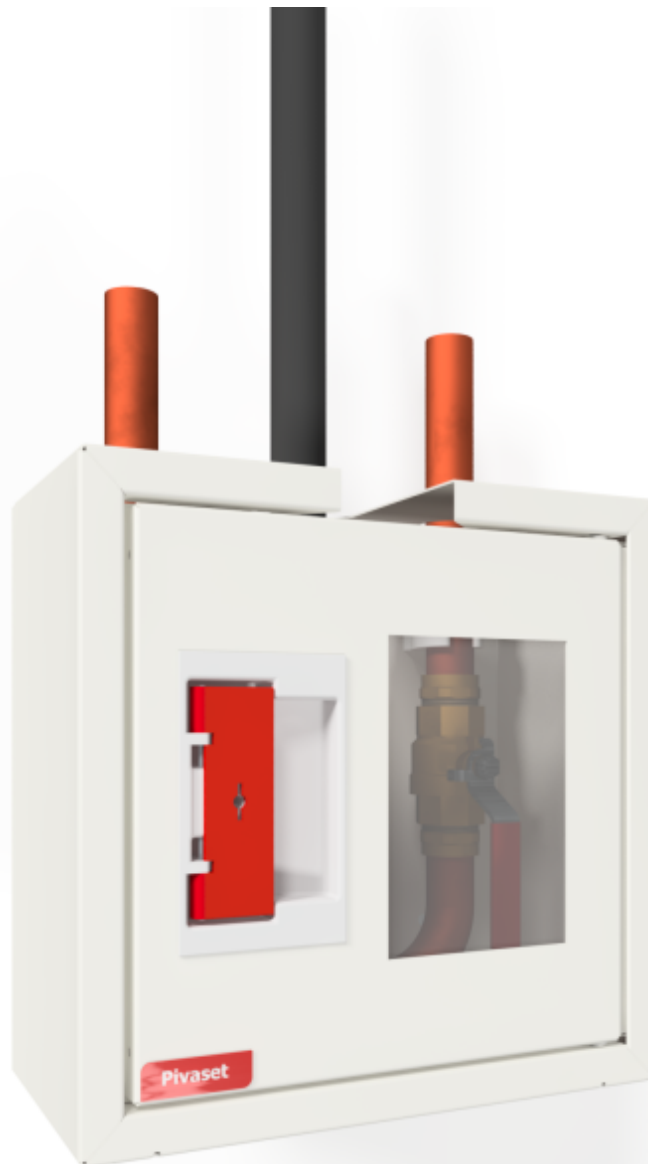

## PV-7 SV Nozzle cabinet, white \* -

---

## PV-7 SV Nozzle cabinet, white \* -

---

Dörren till brandpostens pelare är utrustad med ett speciallås med ett brytbart låsskydd. Skåpet (SV) med manuell ventil innehåller 2 slangledare, U-rör (Cu 28) och 1 avstängningsventil. Det tomma skåpet (IV) innehåller endast 1 slangledare. Alla pelarbrandposter kan kopplas ihop med en slangvinda. Skåp med avstängningsventil kan kopplas ihop med brandpostupprullare PV-23 eller PV-60. Munstycksskåp som levereras utan utrustning kan kopplas ihop med t.ex. brandpostupprullare med automatventil PV-23A. Modell PV-57 har plats för en brandsläckare.